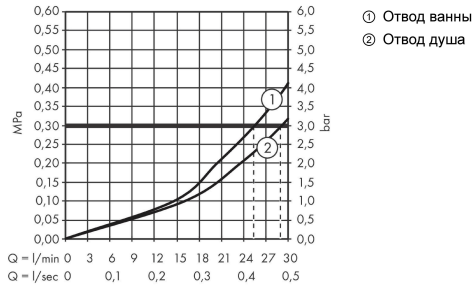

Ecostat S**Термостат с запорным/переключающим вентилем Ecostat S, CM**Поверхность: **шлиф. бронза** Артикульный номер: **15758140****Описание****Характеристики**

- 2 функции
- регулировка громкости и переключатель для 2-х выходных отверстий
- картридж термостата, запорный и переключающий вентиль
- максимальный объем расхода воды при 3 барах: 29 л/мин
- объем расхода воды верхнее выходное отверстие: 28 л/мин
- объем расхода воды нижнее выходное отверстие: 25 л/мин
- мин. напор воды: 1 бар
- макс. напор воды: 10 бар
- предохранительная остановка при 40 °С
- регулируемое ограничение температуры
- тип соединения: основной комплект

Технология**Награды за дизайн****Продукт****Чертеж**

Ecostat S

Термостат с запорным/переключающим вентилем Ecostat S, CM

Поверхность: шлиф. бронза Артикульный номер: 15758140

График расхода воды

Ecostat S

Термостат с запорным/переключающим вентилем Ecostat S, CM