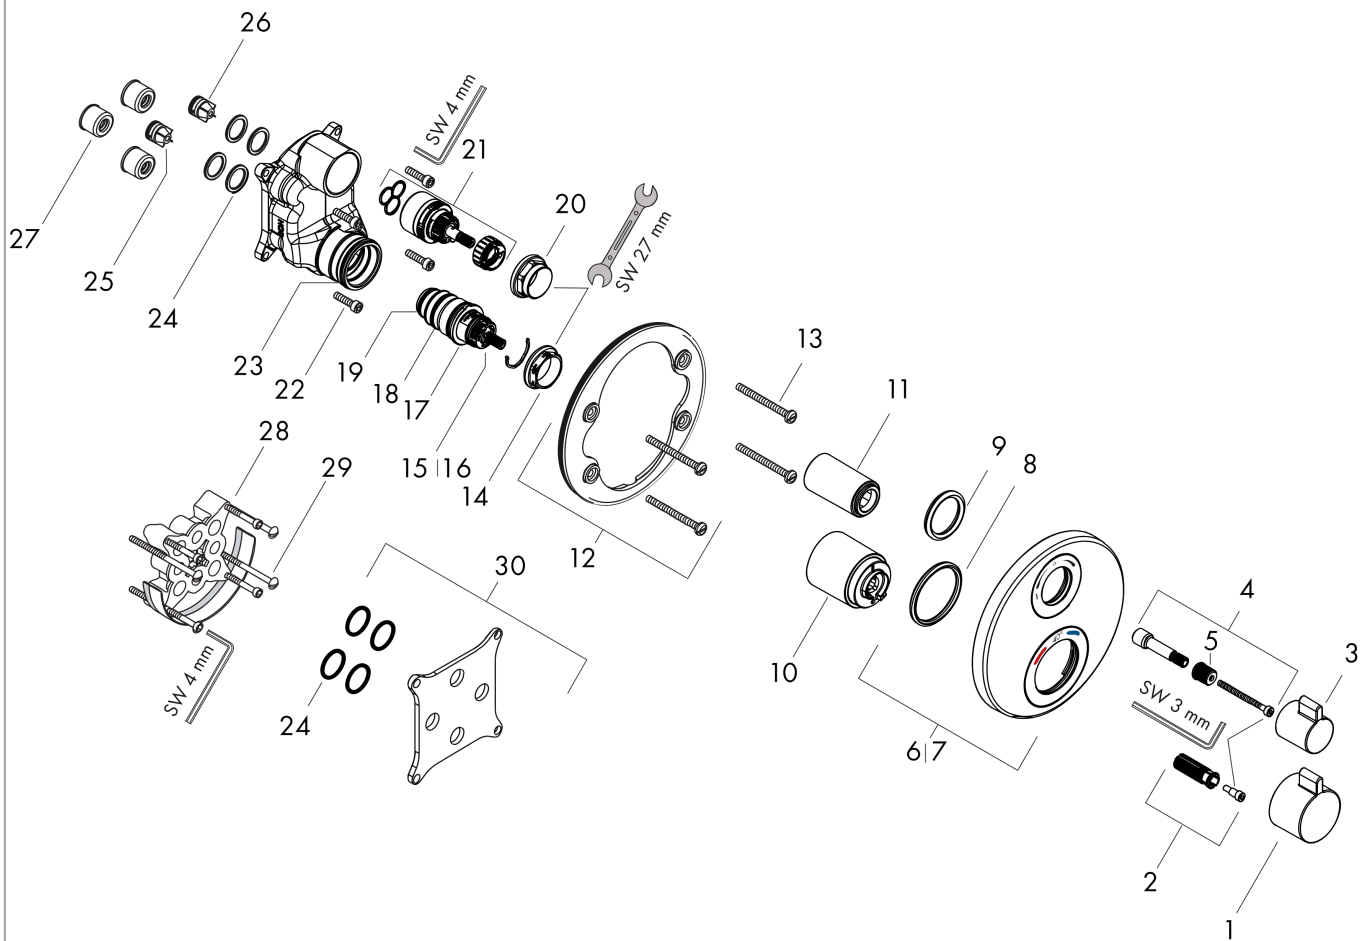

Ecostat S

Термостат с запорным/переключающим вентилем Ecostat S, CM

Поверхность: шлиф. бронза Артикулный номер: 15758140

Покомпонентное изображение

Год выпуска: >06/20

Ecostat S

Термостат с запорным/переключающим вентилем Ecostat S, CM

Поверхность: **шлиф. бронза** Артикульный номер: **15758140**

Перечень запасных частей

Год выпуска: >06/20

Позиция	Описание	Артикульный номер	PC	PU
1	handle for thermostat	92215140	-	1
2	handle fixing set	95843000	-	1
3	handle	92281140	-	1
4	adapter for handle	95252000	-	1
5	handle fixing set	98932000	-	1
6	escutcheon Ø 150 mm	92283140	-	1
7	escutcheon for exchanged connections	92563XXX	-	-
8	O-ring 44x4	98471000	-	1
9	O-ring 30x5	98153000	-	1
10	sleeve	92216140	-	1
11	sleeve	95253140	-	1
12	holder for escutcheon	98793000	-	1
13	set of fixing screws	96454000	-	1
14	nut	98913000	-	1
15	thermostat cartridge	98282000	-	1
16	cartridge for exchanged connections	92373000	-	1
17	O-ring 25x2,5	92146000	-	1
18	O-ring 25x1,5	98146000	-	1
19	O-ring 20x1,5	98197000	-	1
20	nut	95255000	-	1
21	shut off unit with selector	98283000	-	1
22	set of screws	96525000	-	1
23	O-ring 36x2	98156000	-	1
24	O-ring 16x2	98133000	-	1
25	non return valve (pressure-resistant up to 2 MPa)	92594000	-	1
26	set of non return valves DW 15	97350000	-	1
27	noise reduction	94073000	-	1
28	extension 25 mm	13595000	-	1
29	set of fixing screws	97747000	-	1
30	compensation set 1°	95521000	-	1
a	concealed item	01800180	-	1