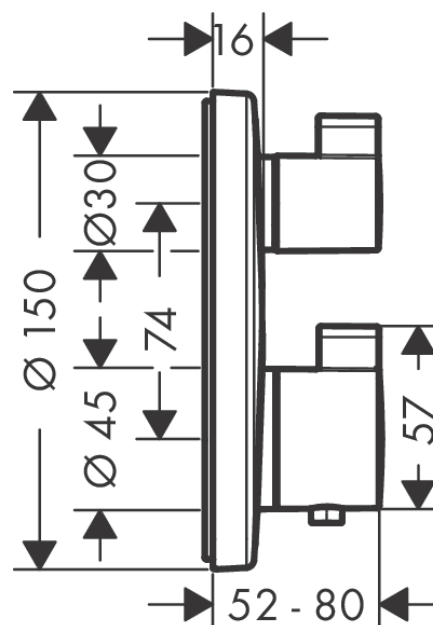

Ecostat S

Термостат с запорным/переключающим вентилем Ecostat S, CM

Поверхность: **шлиф. бронза** Артикульный номер: **15758140**

Описание

Характеристики

- 2 функции
- регулировка громкости и переключатель для 2-х выходных отверстий
- картридж термостата, запорный и переключающий вентиль
- максимальный объем расхода воды при 3 барах: 29 л/мин
- объем расхода воды верхнее выходное отверстие: 28 л/мин
- объем расхода воды нижнее выходное отверстие: 25 л/мин
- мин. напор воды: 1 бар
- макс. напор воды: 10 бар
- предохранительная остановка при 40 °С
- регулируемое ограничение температуры
- тип соединения: основной комплект

Технология

Награды за дизайн

Продукт

Чертеж