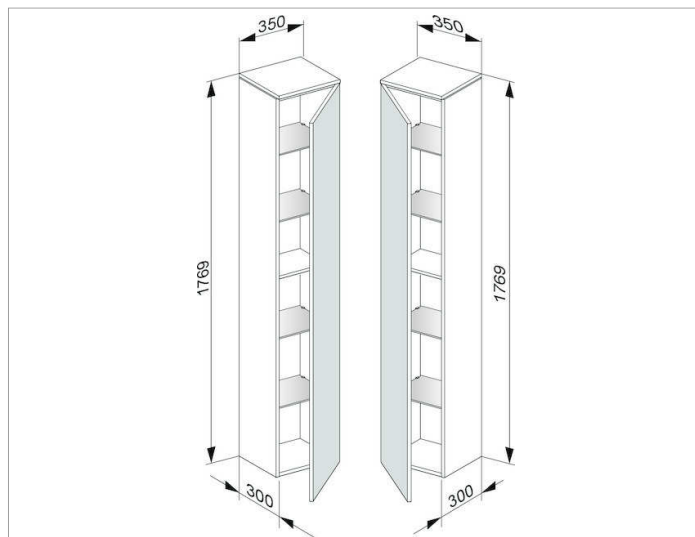

Edition 400

31730XX0002 Высокий шкаф-пенал

ИЗДЕЛИЕ

ЧЕРТЕЖ

ОПИСАНИЕ ИЗДЕЛИЯ

1-дверный с нажимным открыванием Push-to-Open и амортизатором дверцы

оборудование

- 4 стеклянные полочки

поверхность

37, 38, 39, 45

Габариты

350 x 1769 x 300 mm

ВНИМАНИЕ!

в связи с расположением ручек и геометрией дверей шкафы нельзя пристраивать друг к другу.

При заказе № цвета нужно применять вместо XX или ZZ в соответствующей нумерации артикула.