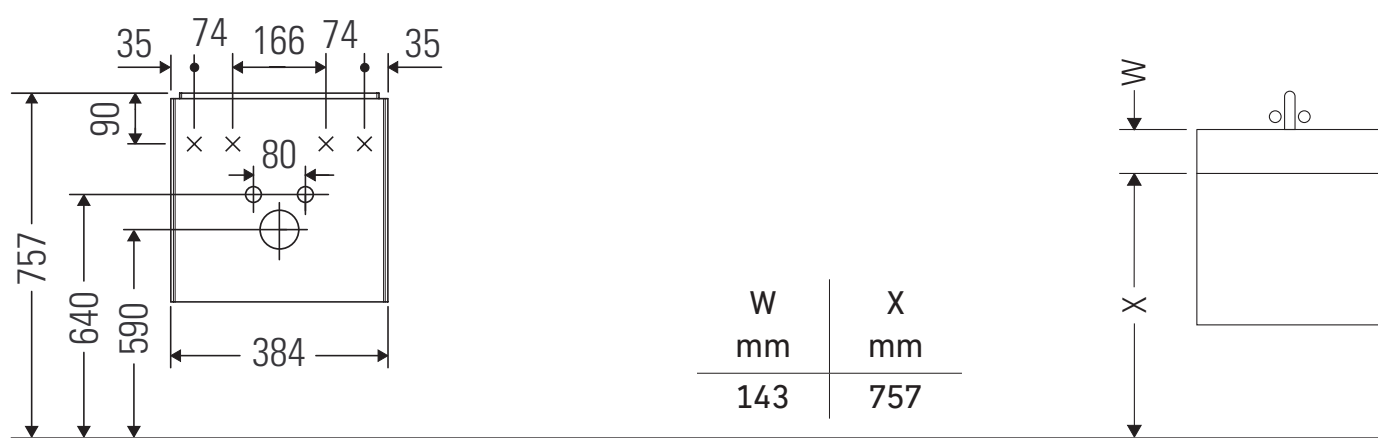

White Tulip # WT 4250 L/R

Инструкция по монтажу

White Tulip # 073745

Указания по применению

Серия мебели для ванной комнаты соответствует действующим нормам и директивам на момент поставки и сконструирована для использования в ванных комнатах. Непосредственное орошение водой, например, во время мытья под душем следует избегать.