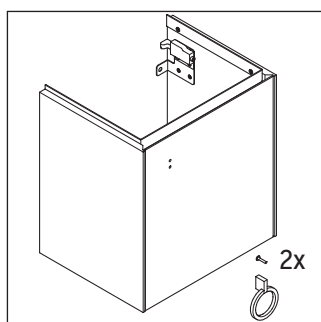

White Tulip # WT 4250 L/R

Инструкция по монтажу

White Tulip # 073745

Указания по применению

Серия мебели для ванной комнаты соответствует действующим нормам и директивам на момент поставки и сконструирована для использования в ванных комнатах. Непосредственное орошение водой, например, во время мытья под душем следует избегать.