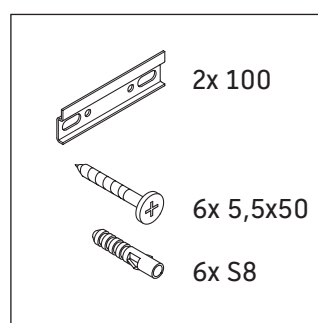

White Tulip # WT 4250 L/R

Инструкция по монтажу

White Tulip # 073745

Указания по применению

Серия мебели для ванной комнаты соответствует действующим нормам и директивам на момент поставки и сконструирована для использования в ванных комнатах. Непосредственное орошение водой, например, во время мытья под душем следует избегать.