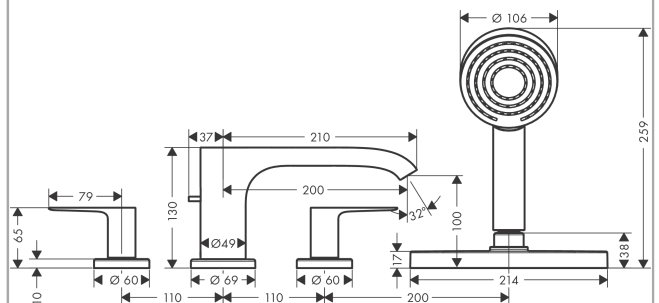

Vivenis

Смеситель на край ванны, на 4 отверстия, с sBox
Поверхности : **хром** Артикульный номер: **75444000**

Описание

Характеристики

- состоит из: смеситель на край ванны, на 4 отверстия, ручной душ, держатель для душа, шланг для душа, корпус для шланга
- вид соединения: скрытая часть
- тип струи смесителя: Прямоугольная струя
- тип струи ручного душа: PowderRain
- максимальное расстояние, на которое вытягивается ручной душ: 1,45 м
- короб sBox для тихого, плавного и безопасного перемещения шланга
- максимальный расход воды при 3 бар: 23,9 л/мин
- расход воды изливом на ванны при 3 барах: 23,9 л/мин
- расход воды ручным душем при 3 барах: 10,5 л/мин
- мин. рабочее давление 1 бар
- макс. рабочее давление: 10 бар
- с керамическими вентилями для горячей/холодной воды 90°
- клапан обратного тока воды

Технология

Награды за дизайн

reddot winner 2021

Продукт

Чертеж