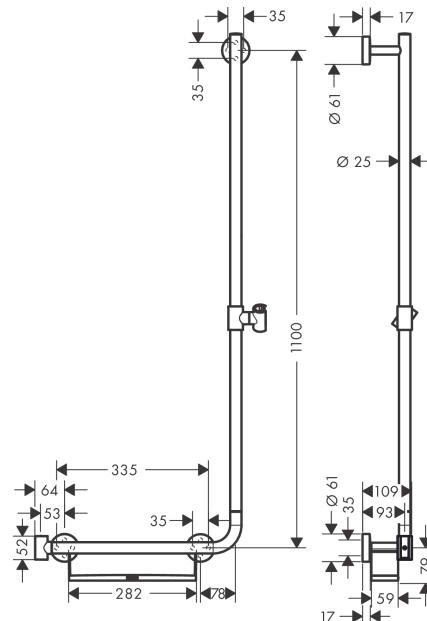

Unica**Душевая штанга Comfort 110 см, правосторонняя**Поверхность: **белый / хром** Артикульный номер: **26404400****Описание****Характеристики**

- состоит из: душевая штанга, корзина для хранения, ползунок
- Душевая штанга и поручень
- держатель для душа можно снять
- держатель для ручного душа регулируется в положении 90°, поворачивается влево и вправо, вверх и вниз
- полочка из белого пластика, полочку можно снять
- длина трубы: 1100 мм
- диаметр душевой штанги: 25 мм
- профильная труба: круглые
- дистанция сверления: 335 мм
- металлический держатель для ручного душа
- держатель для ручного душа с запорным механизмом
- настенные держатели из металла

Продукт**Чертеж**

Unica

Душевая штанга Comfort 110 см, правосторонняя

Поверхность: белый / хром Артикулный номер: 26404400

Покомпонентное изображение

Год выпуска: >07/16

Unica**Душевая штанга Comfort 110 см, правосторонняя**Поверхность: **белый / хром** Артикульный номер: **26404400****Перечень запасных частей**

Год выпуска: >07/16

Позиция	Описание	Артикульный номер	PC	PU
1	support, assy	95480000	-	1
2	flange	92739000	-	1
3	hollow set screw M4x5	92846000	-	1
4	tile-matching-disk 7 mm	96380000	-	1
5	shelf	92806000	-	1
6	O-ring 17x3	92818000	-	1
7	escutcheon Ø 60 mm	92807000	-	1
8	O-Ring 50x2,5	95512000	-	1
9	mounting set	96179000	-	1
10	support element	98539000	-	1
11	O-ring 45x2,5	98432000	-	1
12	shower holder	93269000	-	1