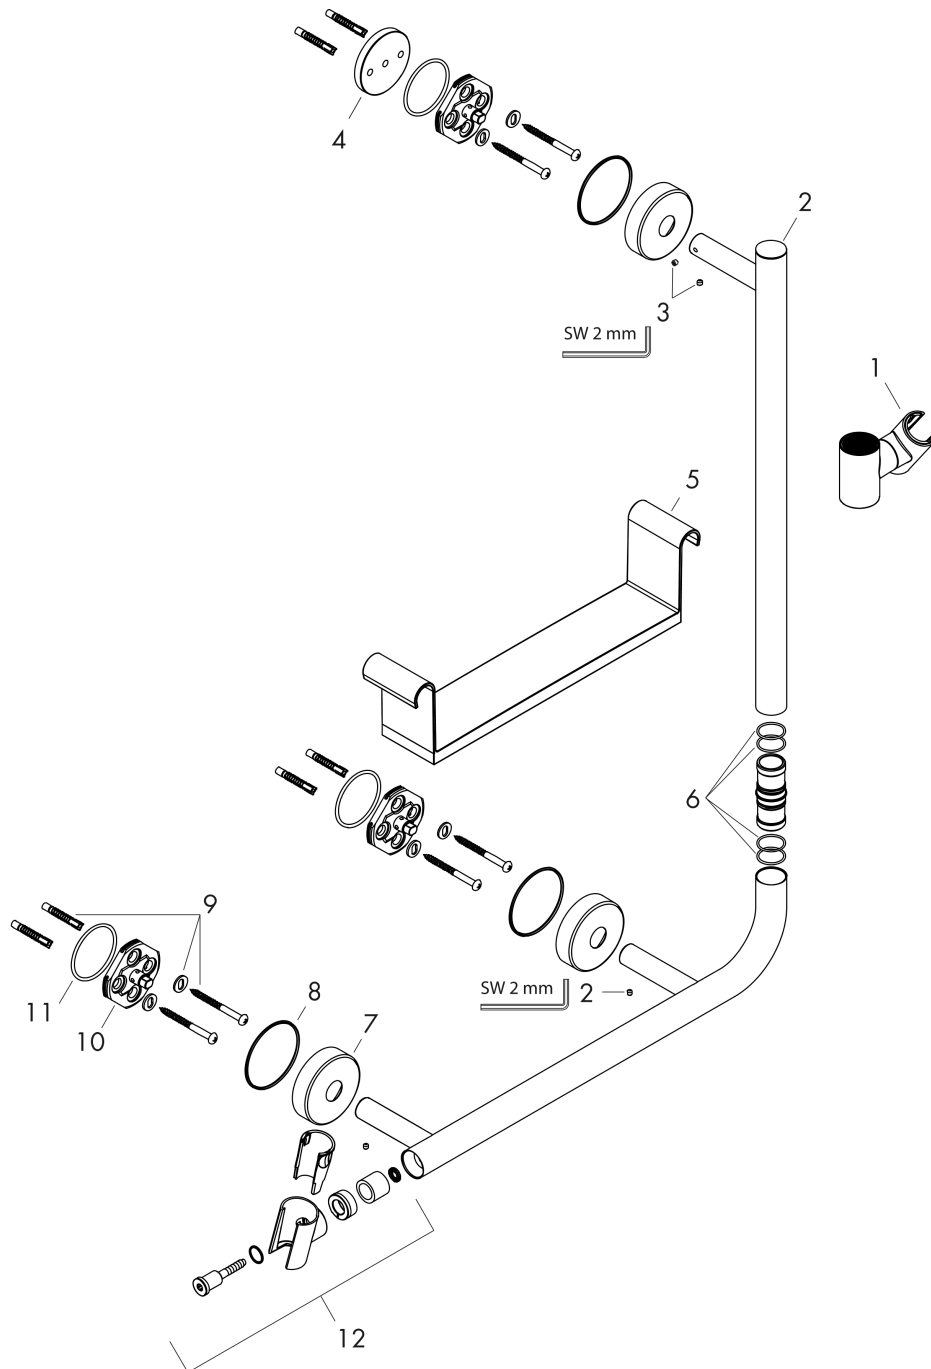

Unica**Душевая штанга Comfort 110 см, правосторонняя**Поверхность: **белый / хром** Артикульный номер: **26404400****Описание****Характеристики**

- состоит из: душевая штанга, корзина для хранения, ползунок
- Душевая штанга и поручень
- держатель для душа можно снять
- держатель для ручного душа регулируется в положении 90°, поворачивается влево и вправо, вверх и вниз
- полочка из белого пластика, полочку можно снять
- длина трубы: 1100 мм
- диаметр душевой штанги: 25 мм
- профильная труба: круглые
- дистанция сверления: 335 мм
- металлический держатель для ручного душа
- держатель для ручного душа с запорным механизмом
- настенные держатели из металла

Продукт**Чертеж**

Unica

Душевая штанга Comfort 110 см, правосторонняя

Поверхность: белый / хром Артикулный номер: 26404400

Покомпонентное изображение

Год выпуска: >07/16

Unica**Душевая штанга Comfort 110 см, правосторонняя**Поверхность: **белый / хром** Артикульный номер: **26404400****Перечень запасных частей**

Год выпуска: >07/16

Позиция	Описание	Артикульный номер	PC	PU
1	support, assy	95480000	-	1
2	flange	92739000	-	1
3	hollow set screw M4x5	92846000	-	1
4	tile-matching-disk 7 mm	96380000	-	1
5	shelf	92806000	-	1
6	O-ring 17x3	92818000	-	1
7	escutcheon Ø 60 mm	92807000	-	1
8	O-Ring 50x2,5	95512000	-	1
9	mounting set	96179000	-	1
10	support element	98539000	-	1
11	O-ring 45x2,5	98432000	-	1
12	shower holder	93269000	-	1