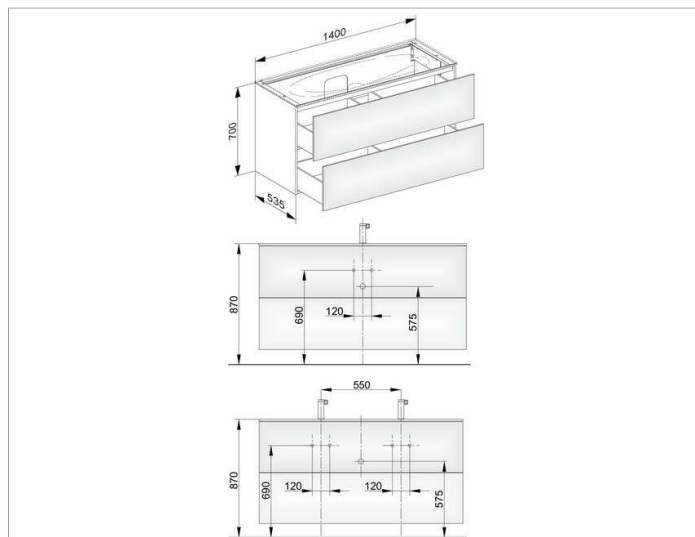

## ОПИСАНИЕ ИЗДЕЛИЯ

подходит к керамическому умывальнику арт. 31160 и к умывальнику из варикора на заказ,  
2 выдвижных фронта с нажимным открыванием Push-to-Open  
Вкл. пластиковый сифон 1 1/4 x 32

## оборудование

- 4 передвижных ящика для хранения (190 x 70 x 413 мм)

## поверхность

33

## Габариты

1400 x 700 x 535 мм