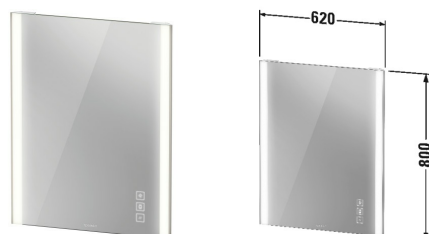

Серии/XViu Зеркало с подсветкой # XV7041

| < 620 мм > |

Зеркало с подсветкой	Размеры	Вес	Номер заказа
версия "icon", IP 44, Светодиодные подсветки по бокам, 26 Вт, Светодиодная подсветка (верхняя и нижняя), 20-70 Вт, Подогрев зеркала с автоматическим отключением, Бесступенчатая, синхронная регулировка цвета для прямой и непрямой подсветки, Управление сенсорной панелью, Функция диммера и регулировка цвета светильника с эффектом памяти, LED (срок эксплуатации >30 000 часов), LED подсветка, стационарно установленная, Класс энергопотребления: A+, LED Modul 2700 - 6500 Kelvin Lichtfarbe, 46 W			
Цвета			
MB1 Champagne Matt MB2 Black Matt			
Вариант			
620 x 40 мм			XV7041
Справка			
Функция включения-выключения также возможна с помощью нижней кнопки выключателя , Необходимые данные для заказа:			