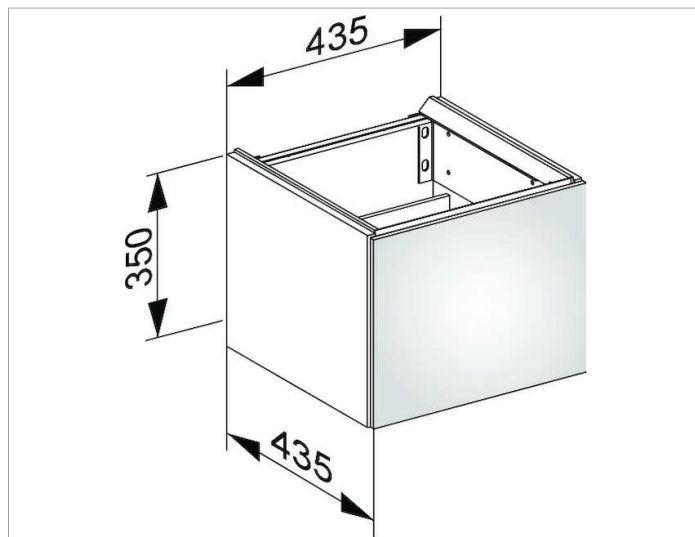

Edition 11

31198ZZ0002 Тумба под умывальник

ИЗДЕЛИЕ

ЧЕРТЕЖ

ОПИСАНИЕ ИЗДЕЛИЯ

подходит к керамическому умывальнику арт.
31198,
с 1 дверцей, с амортизатором

поверхность

21

Габариты

435 x 350 x 435 mm