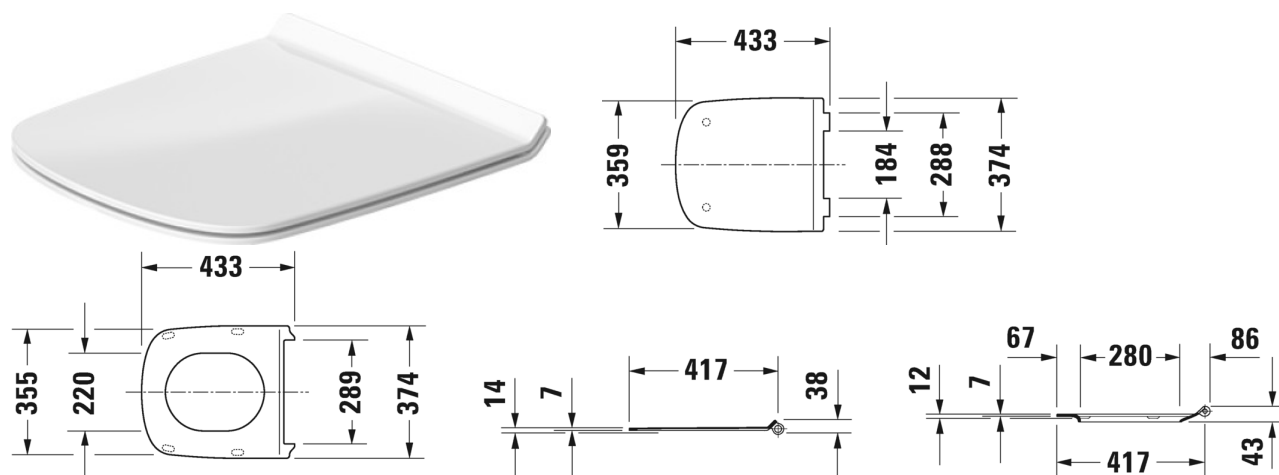

DuraStyle Сиденье для унитаза # 0063710000

Сиденье для унитаза	Размеры	Вес	Номер заказа
петли: нерж. сталь, без автоматического опускания			
Цвета			
00 Белый Alpin			
Вариант			
		2,100 кг	0063710000
Соответствующая продукция			
Унитаз подвесной Duravit Rimless® без смывного края, с вертикальным смывом, 370 x 540 мм	370 x 540 мм		253809
Унитаз напольный пристенный вариант, для независимого подключения воды, включая крепление, с вертикальным смывом, сток горизонтальный, 370 x 570 мм	370 x 570 мм		215009
Унитаз комбинированный (не вкл. бачок), с вертикальным смывом, сток для комплекта подключения варио, сток горизонтальный и вертикальный 70 - 170 мм, длина регулируется, а также колено для подключения варио, сток вертикальный 160 - 220 мм, включая крепление, 370 x 630 мм	370 x 630 мм		215509
Унитаз подвесной с вертикальным смывом, 370 x 540 мм	370 x 540 мм		253609
Унитаз подвесной компакт с вертикальным смывом, 370 x 480 мм	370 x 480 мм		253909
Унитаз подвесной с горизонтальным смывом, 370 x 540 мм	370 x 540 мм		254009
Унитаз подвесной компакт Duravit Rimless® без смывного края, с вертикальным смывом, 370 x 480 мм	370 x 480 мм		257109
Унитаз подвесной Duravit Rimless® без смывного края, с вертикальным смывом, вкл. крепление Durafix, 370 x 540 мм	370 x 540 мм		255109

DuraStyle Сиденье для унитаза # 0063710000

Унитаз подвесной с вертикальным смывом, вкл. крепление Durafix, 370 x 540 мм	370 x 540 мм	255209
Унитаз комбинированный с вертикальным смывом, (не вкл. бачок), включая крепление, сток горизонтальный, 370 x 630 мм	370 x 630 мм	216209

Все чертежи содержат необходимые размеры с соблюдением стандартных допусков. Они указаны в мм и не являются обязательными. Точные размеры, в частности для монтажа по индивидуальному заказу, можно получить только по готовому изделию.