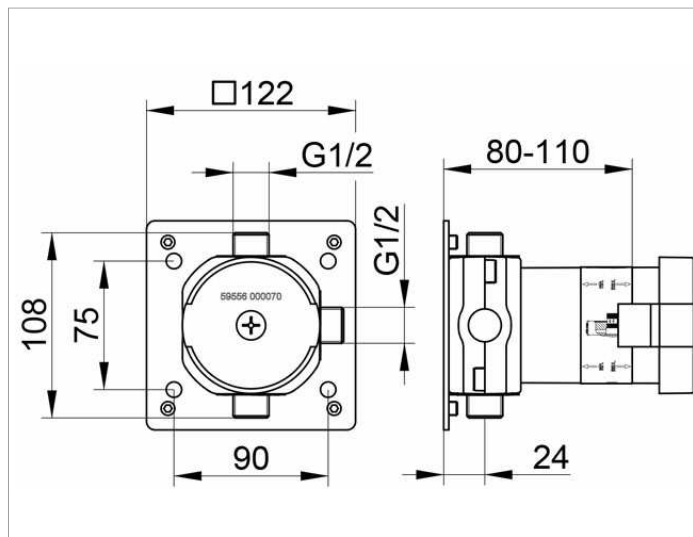

## IXMO

59556000070 Встраиваемая функциональная часть для переключателя на 2 потребителя DN 15

## ОПИСАНИЕ ИЗДЕЛИЯ

Внутренний блок для встройки в стену  
глубина встройки 80 - 110 мм

## спецификации

KEUCO IXMO installation unit  
for 2-way diverter valve, DN 15, 59556000070  
sound-insulated rough part  
made of low-dezincifying brass,  
for recessed installation,  
freely positionable,  
installation depth 80 mm – 110 mm,  
base plate with adjusting screws  
for optimal positioning,  
Connection G 1/2 inch with colour marking,  
Note: Suitable for article no:  
59556010001, 59556010002  
59557010001, 59557010002