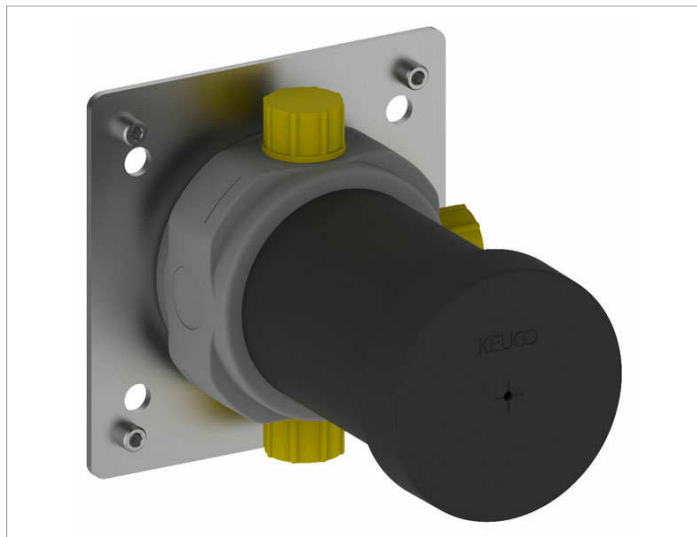

## IXMO

59556000070 Встраиваемая функциональная часть для переключателя на 2 потребителя DN 15

## ИЗДЕЛИЕ

## ОПИСАНИЕ ИЗДЕЛИЯ

Внутренний блок для встройки в стену  
глубина встройки 80 - 110 мм

## спецификации

KEUCO IXMO installation unit  
for 2-way diverter valve, DN 15, 59556000070  
sound-insulated rough part  
made of low-dezincifying brass,  
for recessed installation,  
freely positionable,  
installation depth 80 mm – 110 mm,  
base plate with adjusting screws  
for optimal positioning,  
Connection G 1/2 inch with colour marking,  
Note: Suitable for article no:  
59556010001, 59556010002  
59557010001, 59557010002