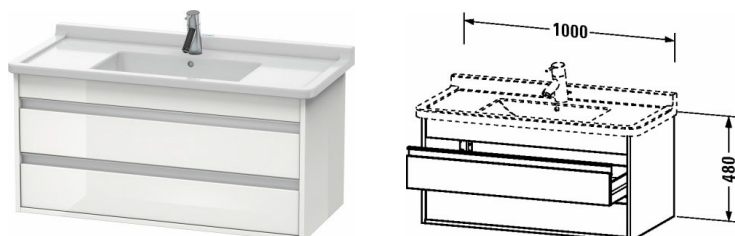

Ketho Тумбочка подвесная # KT6645

| < 1000 мм > |

Тумбочка подвесная	Размеры	Вес	Номер заказа
2 выдвижных ящика, верхний ящик, вкл. вырез и крышку для сифона, для Starck 3 # 030410			
Цвета			
M07 Бетонно-серый матовый декор M09 Светло-голубой матовый декор M14 Терра, декор M18 Белый матовый, декор M21 Орех темный декор M22 Белый глянцевый декор M31 Сосна серебристая, декор M43 Базальт матовый, декор M49 Графит матовый, декор M51 Сосна коричневая, декор M52 Европейский дуб, декор M53 Каштан темный, декор M75 Лен, декор M79 Орех натуральный, декор M91 Серо-коричневый декор			
Вариант			
	1000 x 455 мм		KT6645
Справка			
Рекомендуется малогабаритный сифон # 005076, Возможна система разделителей (опция), отдельный компонент # UV 9845			
Соответствующая продукция			
Система разделителей Индивидуальная переустанавливаемая система разделителей с крышкой, черный бриллиант, для тумбочки, 115 x 320 мм	115 x 320 мм		UV9845
Малогабаритный сифон , 1 1/4" мм	1 1/4" мм		005076
Умывальник, умывальник для мебели с плоскостью под смеситель, 1050 x 485 мм	1050 x 485 мм		030410