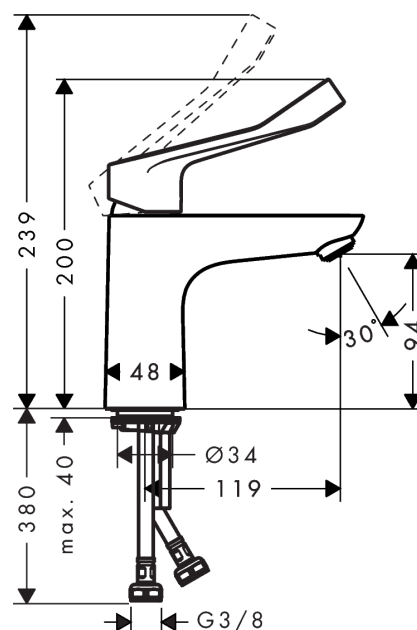

Focus

Смеситель для раковины 100, CoolStart, без сливного набора, с длинной рукояткой

Поверхности : хром Артикулный номер: 31917000

Описание

Характеристики

- ComfortZone 100
- крупные обозначения для лучшей видимости
- удлиненная рукоятка
- выступ 119 мм
- ламинарная струя
- расход воды при 3 барах: 5 л/мин
- керамический узел смешивания
- регулируемое ограничение температуры
- подходит для проточных водонагревателей
- величина соединения DN15
- При открытии напора в центральном положении поступает только холодная вода.

Технология

Продукт

Чертеж

График расхода воды