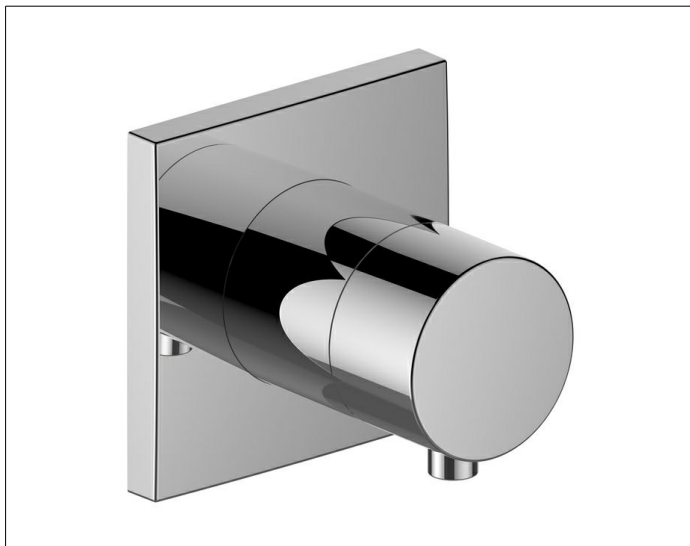

IXMO

59556011002 Встраиваемый переключатель на 2 потребителя DN 15

ИЗДЕЛИЕ

ЧЕРТЕЖ

ОПИСАНИЕ ИЗДЕЛИЯ

Наружный комплект состоит из:
рукоятки, гильзы, розетки (круглой) и вентиля-переключателя,
подходит к внутренней функциональной части арт. 59556 000070

ПОВЕРХНОСТЬ

хром

СПЕЦИФИКАЦИИ

KEUCO IXMO 2-way diverter valve DN 15, 59556011002
chrome-plated 2-way diverter valve,
IXMO Comfort lever with square rosette,
freely positionable,
installation depth 80 - 110 mm,
with adjustment facilities whilst assembling,
for handle and rosette,
rosette 90 x 90 mm, 10 mm thick,
total depth 80 mm,
set complete with:
handle, sleeve, rosette (round) and diverter valve,
suitable for rough part no. 59556000070