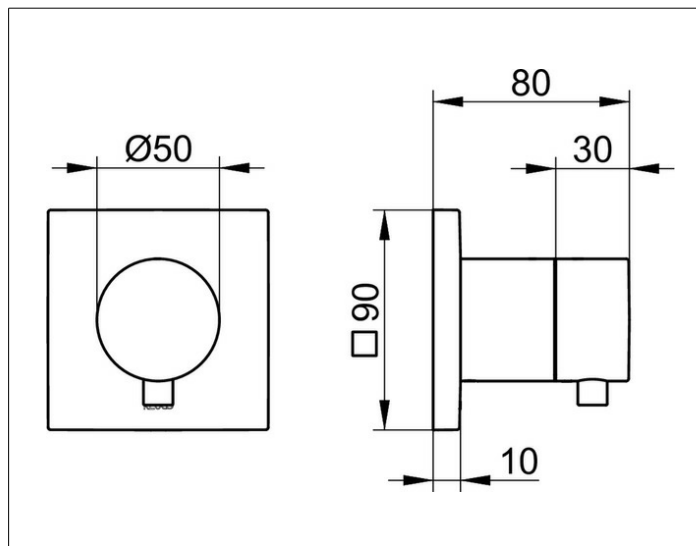

IXMO

59556011002 Встраиваемый переключатель на 2 потребителя DN 15

ИЗДЕЛИЕ

ЧЕРТЕЖ

ОПИСАНИЕ ИЗДЕЛИЯ

Наружный комплект состоит из:
рукоятки, гильзы, розетки (круглой) и вентиля-переключателя,
подходит к внутренней функциональной части арт. 59556 000070

ПОВЕРХНОСТЬ

хром

СПЕЦИФИКАЦИИ

KEUCO IXMO 2-way diverter valve DN 15, 59556011002
chrome-plated 2-way diverter valve,
IXMO Comfort lever with square rosette,
freely positionable,
installation depth 80 - 110 mm,
with adjustment facilities whilst assembling,
for handle and rosette,
rosette 90 x 90 mm, 10 mm thick,
total depth 80 mm,
set complete with:
handle, sleeve, rosette (round) and diverter valve,
suitable for rough part no. 59556000070