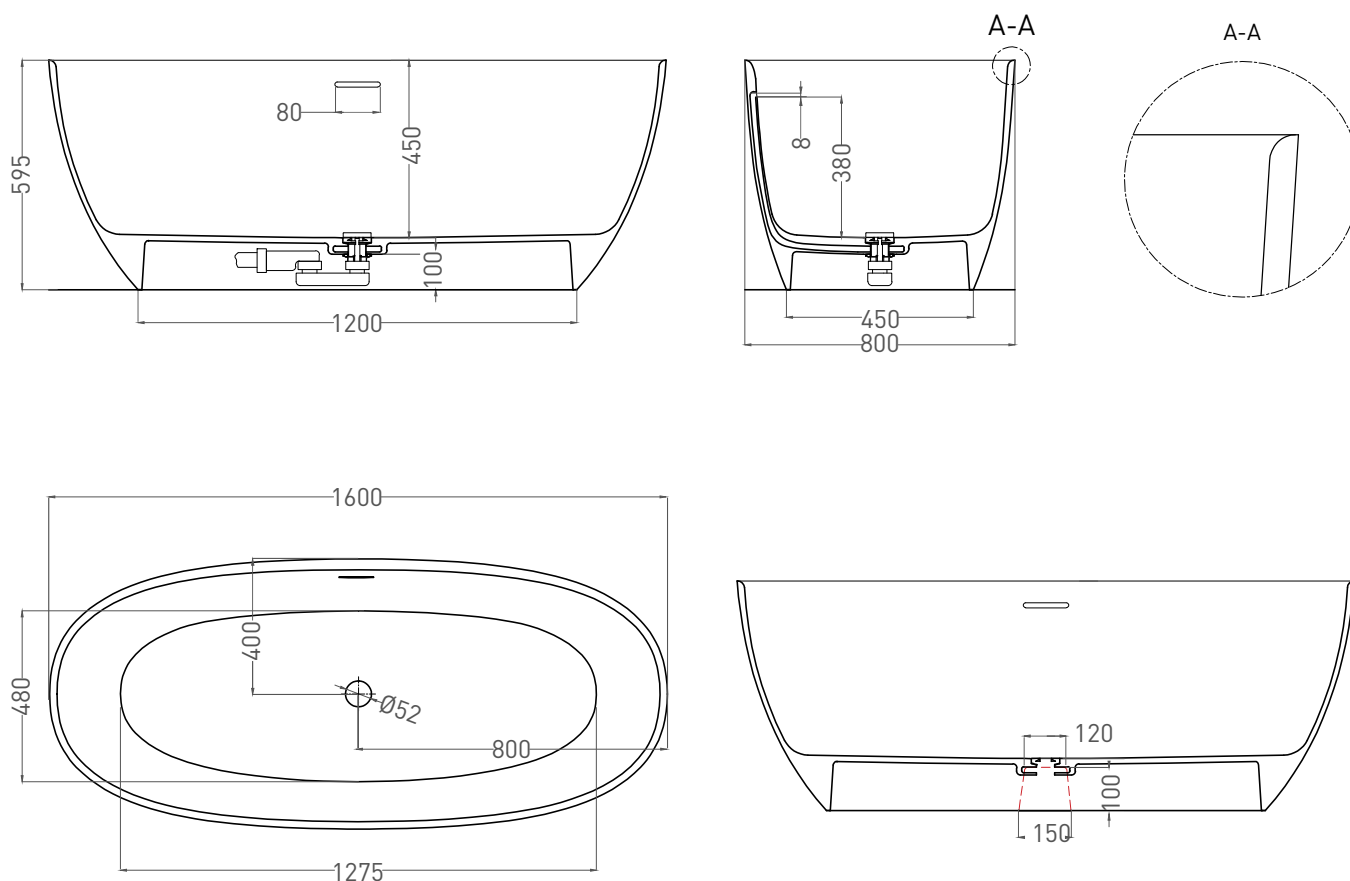

ALDA 160X80

ОТДЕЛЬНОСТОЯЩАЯ ВАННА 101913G

Дизайн: Salini SRL

salini
L'ANIMA DELL'ACQUA

Размеры: 1600 x 800 x 595 мм

Вес нетто / брутто: 124 / 175 кг

Объём до перелива: 302 л

Глубина до перелива: 380 мм

Материал: S-Sense

Покрытие: глянцевое

Цвет: RAL / белый

Комплектация: интегрированный слив-перелив, сифон, донный клапан Click-clack в цвет изделия с логотипом Salini

Требуемый смеситель: напольный

Гарантия: 10 лет

Производство: Италия / Россия

* Расположение стандартного технологического отверстия на задней стенке. В базовую комплектацию не входит, заказывается отдельно.

Salini SRL

20122 Italia, Milano, Largo Ildefonso Schuster, 1

info@salini-srl.com

www.salini-srl.com

© Salini SRL - All rights reserved

Все права защищены. Несанкционированное копирование, публикация, полное или частичное воспроизведение запрещены.