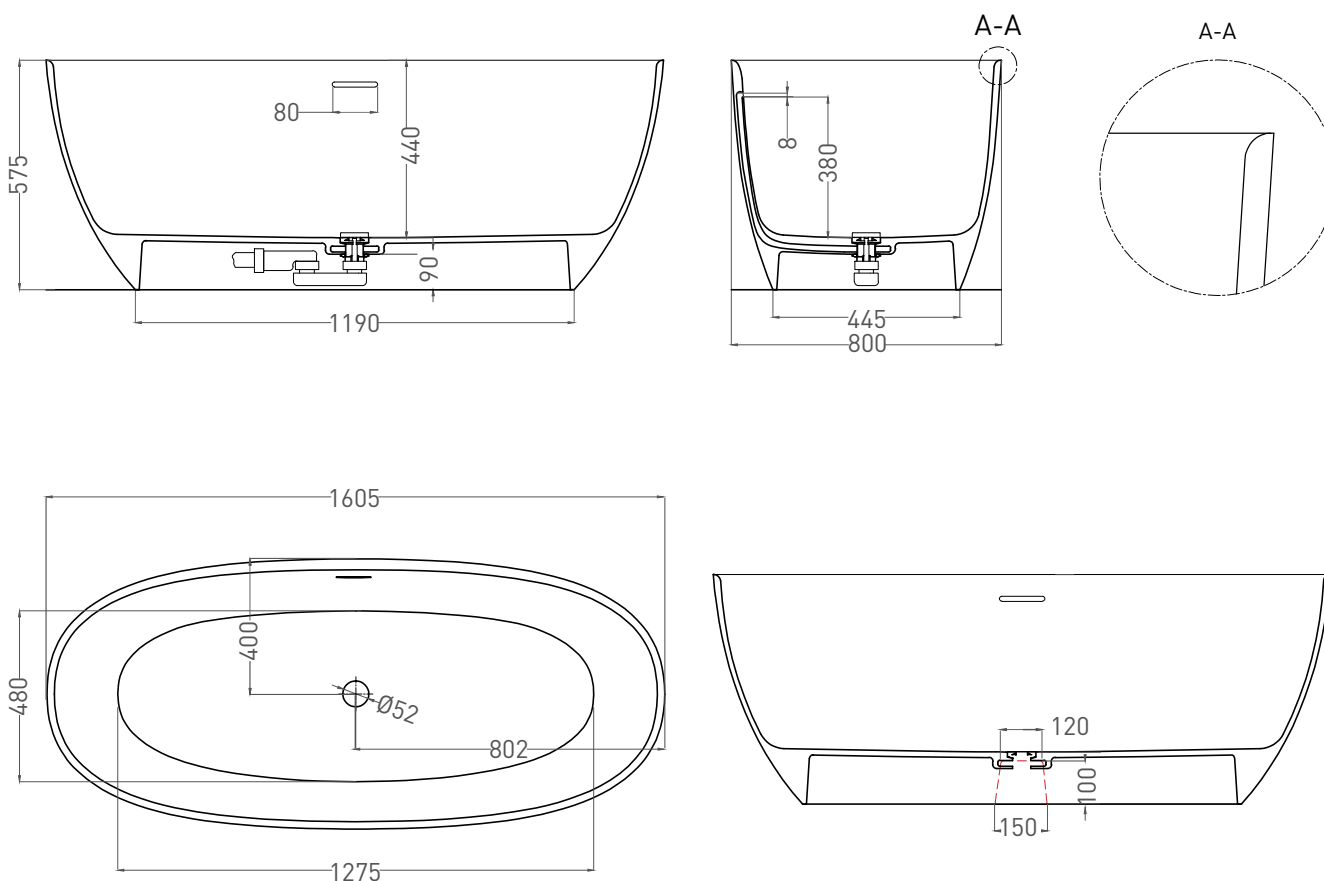

ALDA 160X80

ОТДЕЛЬНОСТОЯЩАЯ ВАННА 101923M

Дизайн: Salini SRL

salini
L'ANIMA DELL'ACQUA

Размеры: 1605 x 800 x 575 мм

Вес нетто / брутто: 100 / 151 кг

Объём до перелива: 302 л

Глубина до перелива: 380 мм

Материал: S-Stone

Покрытие: матовое

Цвет: RAL / белый

Комплектация: интегрированный слив-перелив, сифон, донный клапан Click-clack в цвет изделия с логотипом Salini

Требуемый смеситель: напольный

Гарантия: 10 лет

Производство: Италия / Россия

* Расположение стандартного технологического отверстия на задней стенке. В базовую комплектацию не входит, заказывается отдельно.

Salini SRL

20122 Italia, Milano, Largo Ildefonso Schuster, 1

info@salini-srl.com

www.salini-srl.com

© Salini SRL - All rights reserved

Все права защищены. Несанкционированное копирование, публикация, полное или частичное воспроизведение запрещены.