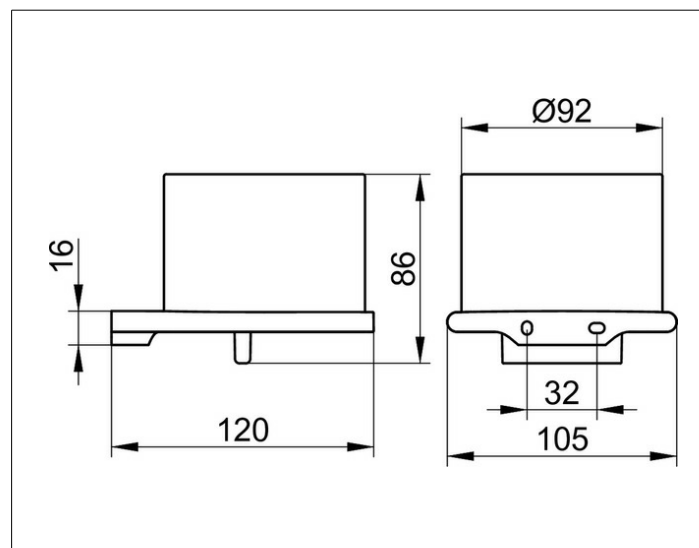

Edition 400

11552039000 Дозатор

ИЗДЕЛИЕ**ОПИСАНИЕ ИЗДЕЛИЯ**

в комплекте с хрустальной матовой колбой,
держателем и насосиком,
Объем: около 150 мл
дозировка: около 0,5 мл/нажатие

ПОВЕРХНОСТЬ

Бронза шлифованная

ЧЕРТЕЖ**СПЕЦИФИКАЦИИ**

KEUCO Edition 400 lotion dispenser, 11552039000
lotion dispenser in sculptural design,
brushed bronze holder with slightly rounded edges,
wall mounted for liquid soap,
complete with crystal glass, matt,
high-quality and durable pump,
capacity approx. 5.07 oz, dosage approx. 0.02 oz/stroke,
total height 3-3/8", depth 4-3/4", width 4-1/8",
the lotion dispenser is fitted concealed,
delivery includes anti-corrosion fixings