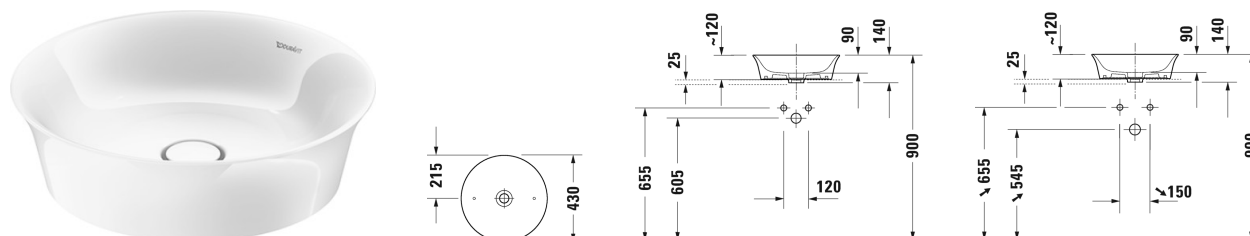

Раковина # 2362430079

< Ø 430 мм >

Раковина	Размеры	Вес	Номер заказа
шлифованный вариант, без перелива, без площадки под смеситель, включая выпуск с керамической крышкой, включая крепление, Ø 430 мм			
Цвета			
00 Белый Alpin			
Вариант			
☒	Ø 430 мм	6,100 кг	2362430079
Справка			
Изготовлено из DuraCeram, * Внимание: при использовании этого сифона учитывайте высоту от готового пола до центра слива согласно техническим данным			
Сантехническая керамика со специальным покрытием WonderGliss остается чистой и красивой в течение долгого времени. При заказе WonderGliss добавьте "1" на 11-м месте в артикуле модели.			
Принадлежности			
Сифон		1,500 кг	005036
Соответствующая продукция			
Тумбочка подвесная 1 выдвижное отделение, 1 консоль с одним вырезом, для White Tulip # 236243, 800 x 550 мм			WT4975
Тумбочка подвесная 1 выдвижное отделение, 1 консоль с одним вырезом, для White Tulip # 236243, 1000 x 550 мм			WT4976
Тумбочка подвесная 1 выдвижное отделение, 1 консоль с одним вырезом, для White Tulip # 236243, 1300 x 550 мм			WT4977 L/R
Тумбочка подвесная 1 выдвижное отделение, 1 консоль с двумя вырезами, для White Tulip # 236243, 1300 x 550 мм	1300 x 550 мм		WT4978 B