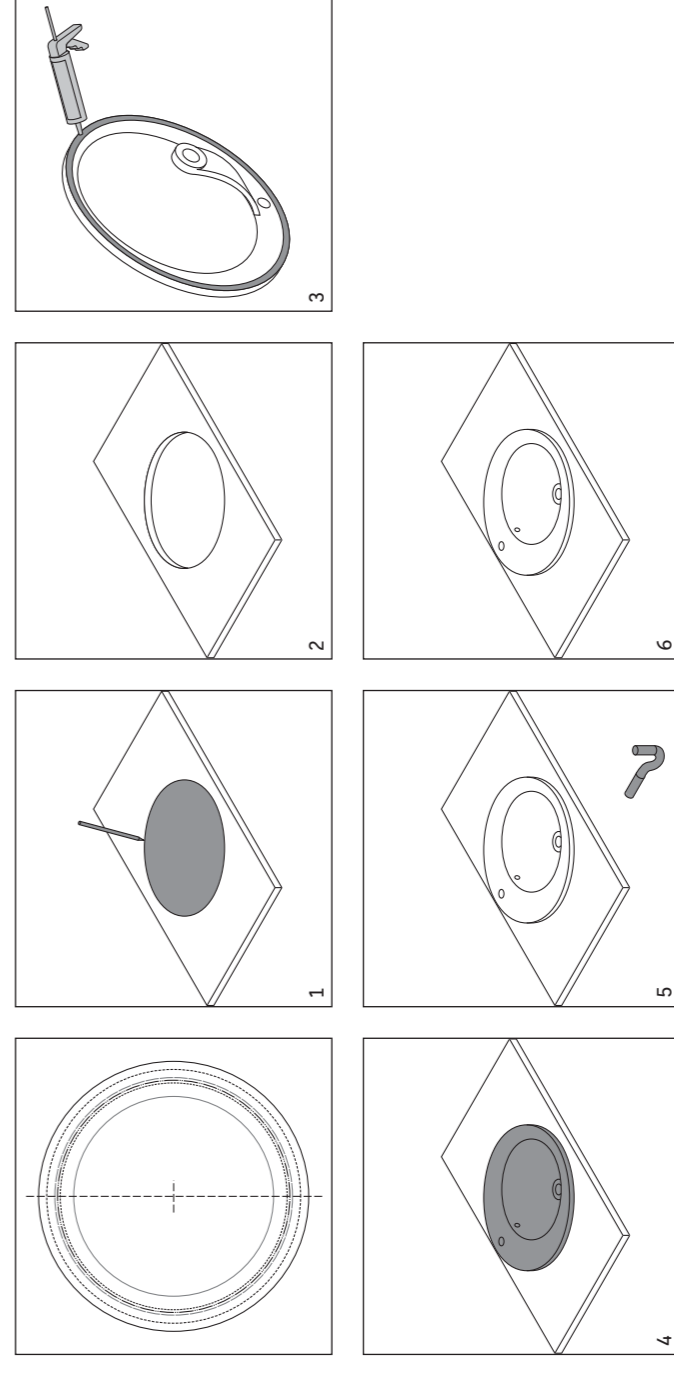

Einbauwaschtisch von oben
Vanity basin from above
Vasque à encastrer vue du dessus
Inbouwwasafstel van boven
Lavabo empotrado desde arriba
Lavabo da incasso da sopra
Lavatório de embutir por cima
Bordplade med indbygget vask set fra oven
Pesuallas, taso-/kaappiasennus, ylähäätä
Inbyggningsservant oventrän
Inbyggnadstättstätt uppifrån
Integreeritav valamun ylält
умыwalka meblowa z góry
Умывальник, встраиваемый сверху
Umyvadlo vestavné shora
Zhora zabudované umývadlo
Fentről beépíthető mosdó
Ugradbeni umivaonika s gornje strane
Lavuar încastrat de sus
Vgradni umivalnik od zgoraj
Мивка за вграждане отгоре
No auššas iebūvējama izlietne
Įmontuojamas praustuvas iš viršaus
Gömmelavabo üstten görünüm
上嵌入式臉盆
매립형 세면대(위에서 내려다본 모습)
組込式洗面面盆 (上から)
حوض غسل مدمج من الأعلى

ARCHITEC. # 0318400000
ARCHITEC. # 0318450000
ARCHITEC. # 0318500000
ARCHITEC. # 0468470000
STARCK 1, # 0407530000

ARCHITEC. # 0318400000
ARCHITEC. # 0318450000
ARCHITEC. # 0318500000
ARCHITEC. # 0468470000
STARCK 1, # 0407530000