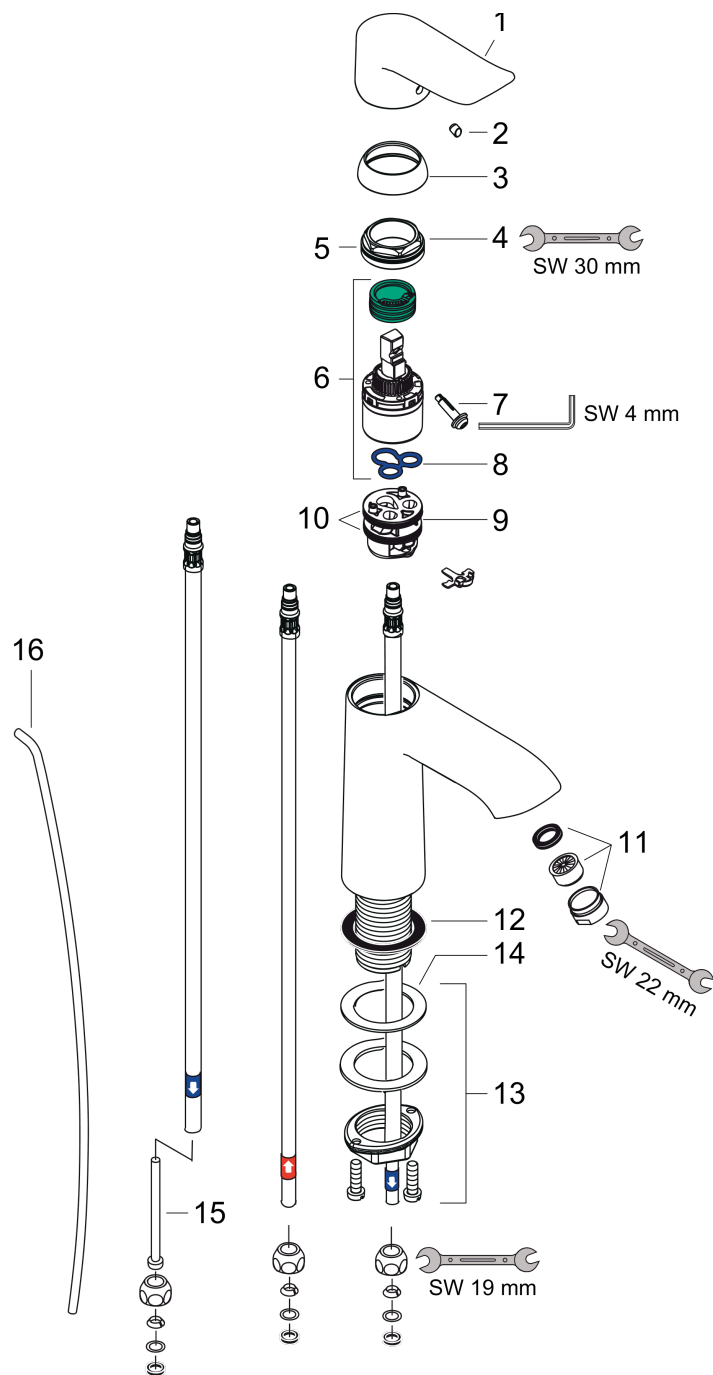

**График расхода воды**

## Metris

Смеситель для раковины 110, однорычажный, для водонагревателей открытого типа, со сливным гарнитуром

№ артикула: 31074000

Хромированный Артикулный номер: 31074000

### Покомпонентное изображение

Год выпуска: >01/11

### Перечень запасных частей

Год выпуска: >01/11

Позиция	Описание	Артикульный номер	PC	PU
1	handle	95519000	-	1
2	screw cover	96338000	-	1
3	flange	97406000	-	1
4	nut	97209000	-	1
5	O-Ring 32x2	98193000	-	1
6	cartridge, assy	92730000	-	1
7	locking screw for handle	95140000	-	1
8	seal	95008000	-	1
9	adapter for cartridge	95911000	-	1
10	O-Ring 30x2	98186000	-	1
11	spray former	94033000	-	1
12	flat seal	98749000	-	1
13	fixing set (Ø 32)	13961000	-	1
14	lever collar	97548000	-	1
15	flow limiter	97554000	-	1
16	pull rod	96657000	-	1
a	fixation extension 35 mm	13898000	-	1