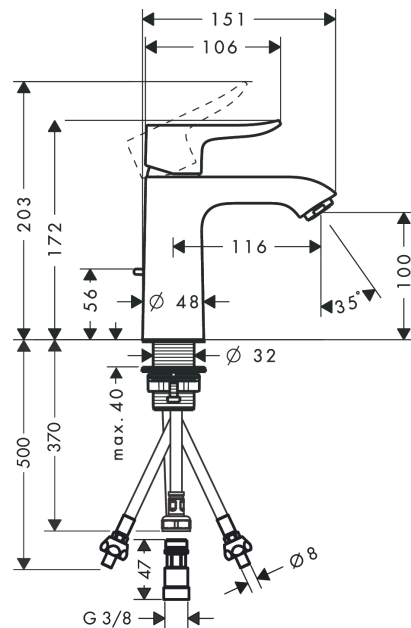

Metris

Смеситель для раковины 110, однорычажный, для водонагревателей открытого типа, со сливным гарнитуром

Универсальный артикульный номер: 31074000

Хромированный Артикульный номер: **31074000**

Описание

Характеристики

- состоит из: однорычажный смеситель для раковины, сливной клапан
- ComfortZone 110
- выступ: 116 мм
- высота излива: 100 мм
- вариант рукоятки: рычажная ручка
- тип струи: обычная струя
- максимальный объем расхода воды при 3 барах: 5 л/мин
- Керамический картридж
- регулируемое ограничение температуры
- сливная арматура со стержнем тяги G 1¼
- материал сливного клапана: металл
- тип соединения: соединения G ¾

Технология

Продукт

Чертеж