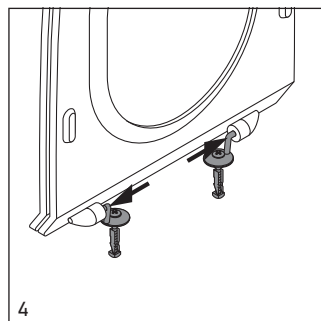

DuraStyle

Montageanleitung WC-Sitz

Mounting instructions Toilet seat and cover

Notice de montage Abattants pour WC

Montageaanwijzing Zitting

Istruzioni di montaggio Sedile Vaso

Instrucciones de montaje Asiento y tapa de inodoro

Instruções de montagem Tampo de sanita

Montaj kılavuzu Klozet kapağı

安装说明 座便器盖板及垫圈

0063710000

Technische Verbesserungen und optische Veränderungen an den abgebildeten Produkten behalten wir uns vor.
 We reserve the right to make technical improvements and enhance the appearance of the products shown.
 Nous nous réservons le droit d'apporter des améliorations techniques et de modifier l'apparence visuelle des produits présentés.
 Technische verbeteringen en optische wijzigingen ten opzichte van de afgebeelde producten voorbehouden.
 Con riserva di apportare modifiche tecniche.
 Nos reservamos el derecho de realizar modificaciones técnicas y de aspecto de los productos representados.
 Reservamo-nos o direito de efectuar melhorias técnicas e alterações visuais que beneficiem os produtos apresentados.
 Belirtilen ürünlerinde teknik iyileştirme ve görsel değişiklik yapma haklarımız saklıdır.
 由于技术改进, 我们保留改变产品规格说明的权利。