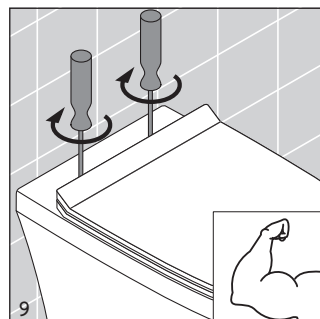

DuraStyle

Montageanleitung WC-Sitz

Mounting instructions Toilet seat and cover

Notice de montage Abattants pour WC

Montageaanwijzing Zitting

Istruzioni di montaggio Sedile Vaso

Instrucciones de montaje Asiento y tapa de inodoro

Instruções de montagem Tampo de sanita

Montaj kılavuzu Klozet kapağı

安装说明 座便器盖板及垫圈

0063710000

Technische Verbesserungen und optische Veränderungen an den abgebildeten Produkten behalten wir uns vor.
 We reserve the right to make technical improvements and enhance the appearance of the products shown.
 Nous nous réservons le droit d'apporter des améliorations techniques et de modifier l'apparence visuelle des produits présentés.
 Technische verbeteringen en optische wijzigingen ten opzichte van de afgebeelde producten voorbehouden.
 Con riserva di apportare modifiche tecniche.
 Nos reservamos el derecho de realizar modificaciones técnicas y de aspecto de los productos representados.
 Reservamo-nos o direito de efectuar melhorias técnicas e alterações visuais que beneficiem os produtos apresentados.
 Belirtilen ürünlerinde teknik iyileştirme ve görsel değişiklik yapma haklarımız saklıdır.
 由于技术改进, 我们保留改变产品规格说明的权利。