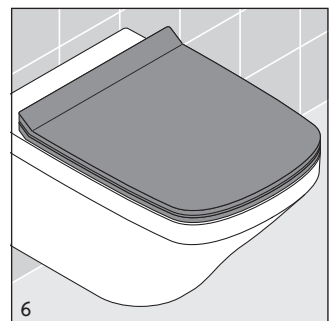

DuraStyle

Montageanleitung WC-Sitz

Mounting instructions Toilet seat and cover

Notice de montage Abattants pour WC

Montageaanwijzing Zitting

Istruzioni di montaggio Sedile Vaso

Instrucciones de montaje Asiento y tapa de inodoro

Instruções de montagem Tampo de sanita

Montaj kılavuzu Klozet kapağı

安装说明 座便器盖板及垫圈

0063710000

Technische Verbesserungen und optische Veränderungen an den abgebildeten Produkten behalten wir uns vor.
 We reserve the right to make technical improvements and enhance the appearance of the products shown.
 Nous nous réservons le droit d'apporter des améliorations techniques et de modifier l'apparence visuelle des produits présentés.
 Technische verbeteringen en optische wijzigingen ten opzichte van de afgebeelde producten voorbehouden.
 Con riserva di apportare modifiche tecniche.
 Nos reservamos el derecho de realizar modificaciones técnicas y de aspecto de los productos representados.
 Reservamo-nos o direito de efectuar melhorias técnicas e alterações visuais que beneficiem os produtos apresentados.
 Belirtilen ürünlerinde teknik iyileştirme ve görsel değişiklik yapma haklarımız saklıdır.
 由于技术改进, 我们保留改变产品规格说明的权利。