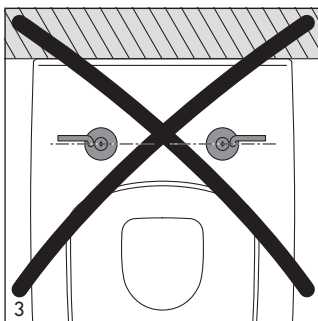

DuraStyle

Montageanleitung WC-Sitz

Mounting instructions Toilet seat and cover

Notice de montage Abattants pour WC

Montageaanwijzing Zitting

Istruzioni di montaggio Sedile Vaso

Instrucciones de montaje Asiento y tapa de inodoro

Instruções de montagem Tampo de sanita

Montaj kılavuzu Klozet kapağı

安装说明 座便器盖板及垫圈

0063710000

Technische Verbesserungen und optische Veränderungen an den abgebildeten Produkten behalten wir uns vor.
 We reserve the right to make technical improvements and enhance the appearance of the products shown.
 Nous nous réservons le droit d'apporter des améliorations techniques et de modifier l'apparence visuelle des produits présentés.
 Technische verbeteringen en optische wijzigingen ten opzichte van de afgebeelde producten voorbehouden.
 Con riserva di apportare modifiche tecniche.
 Nos reservamos el derecho de realizar modificaciones técnicas y de aspecto de los productos representados.
 Reservamo-nos o direito de efectuar melhorias técnicas e alterações visuais que beneficiem os produtos apresentados.
 Belirtilen ürünlerinde teknik iyileştirme ve görsel değişiklik yapma haklarımız saklıdır.
 由于技术改进, 我们保留改变产品规格说明的权利。