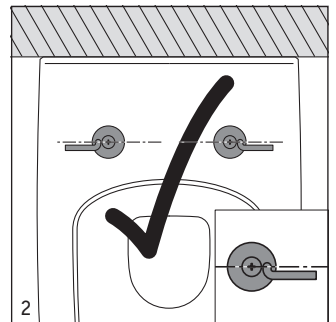

DuraStyle

Montageanleitung WC-Sitz

Mounting instructions Toilet seat and cover

Notice de montage Abattants pour WC

Montageaanwijzing Zitting

Istruzioni di montaggio Sedile Vaso

Instrucciones de montaje Asiento y tapa de inodoro

Instruções de montagem Tampo de sanita

Montaj kılavuzu Klozet kapağı

安装说明 座便器盖板及垫圈

0063710000

Technische Verbesserungen und optische Veränderungen an den abgebildeten Produkten behalten wir uns vor.
 We reserve the right to make technical improvements and enhance the appearance of the products shown.
 Nous nous réservons le droit d'apporter des améliorations techniques et de modifier l'apparence visuelle des produits présentés.
 Technische verbeteringen en optische wijzigingen ten opzichte van de afgebeelde producten voorbehouden.
 Con riserva di apportare modifiche tecniche.
 Nos reservamos el derecho de realizar modificaciones técnicas y de aspecto de los productos representados.
 Reservamo-nos o direito de efectuar melhorias técnicas e alterações visuais que beneficiem os produtos apresentados.
 Belirtilen ürünlerinde teknik iyileştirme ve görsel değişiklik yapma haklarımız saklıdır.
 由于技术改进, 我们保留改变产品规格说明的权利。