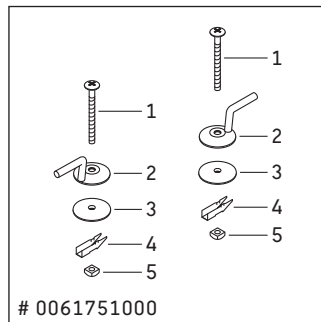

DuraStyle

Montageanleitung WC-Sitz

Mounting instructions Toilet seat and cover

Notice de montage Abattants pour WC

Montageaanwijzing Zitting

Istruzioni di montaggio Sedile Vaso

Instrucciones de montaje Asiento y tapa de inodoro

Instruções de montagem Tampo de sanita

Montaj kılavuzu Klozet kapağı

安装说明 座便器盖板及垫圈

0063710000

Technische Verbesserungen und optische Veränderungen an den abgebildeten Produkten behalten wir uns vor.
 We reserve the right to make technical improvements and enhance the appearance of the products shown.
 Nous nous réservons le droit d'apporter des améliorations techniques et de modifier l'apparence visuelle des produits présentés.
 Technische verbeteringen en optische wijzigingen ten opzichte van de afgebeelde producten voorbehouden.
 Con riserva di apportare modifiche tecniche.
 Nos reservamos el derecho de realizar modificaciones técnicas y de aspecto de los productos representados.
 Reservamo-nos o direito de efectuar melhorias técnicas e alterações visuais que beneficiem os produtos apresentados.
 Belirtilen ürünlerinde teknik iyileştirme ve görsel değişiklik yapma haklarımız saklıdır.
 由于技术改进, 我们保留改变产品规格说明的权利。