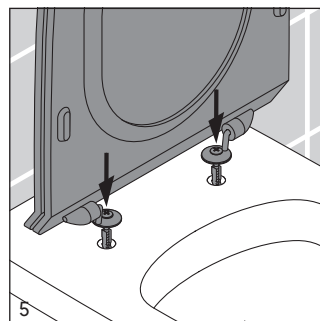

DuraStyle

Montageanleitung WC-Sitz

Mounting instructions Toilet seat and cover

Notice de montage Abattants pour WC

Montageaanwijzing Zitting

Istruzioni di montaggio Sedile Vaso

Instrucciones de montaje Asiento y tapa de inodoro

Instruções de montagem Tampo de sanita

Montaj kılavuzu Klozet kapağı

安装说明 座便器盖板及垫圈

0063710000

Technische Verbesserungen und optische Veränderungen an den abgebildeten Produkten behalten wir uns vor.
 We reserve the right to make technical improvements and enhance the appearance of the products shown.
 Nous nous réservons le droit d'apporter des améliorations techniques et de modifier l'apparence visuelle des produits présentés.
 Technische verbeteringen en optische wijzigingen ten opzichte van de afgebeelde producten voorbehouden.
 Con riserva di apportare modifiche tecniche.
 Nos reservamos el derecho de realizar modificaciones técnicas y de aspecto de los productos representados.
 Reservamo-nos o direito de efectuar melhorias técnicas e alterações visuais que beneficiem os produtos apresentados.
 Belirtilen ürünlerinde teknik iyileştirme ve görsel değişiklik yapma haklarımız saklıdır.
 由于技术改进, 我们保留改变产品规格说明的权利。