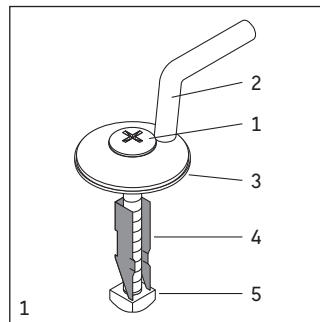

DuraStyle

Montageanleitung WC-Sitz

Mounting instructions Toilet seat and cover

Notice de montage Abattants pour WC

Montageaanwijzing Zitting

Istruzioni di montaggio Sedile Vaso

Instrucciones de montaje Asiento y tapa de inodoro

Instruções de montagem Tampo de sanita

Montaj kılavuzu Klozet kapağı

安装说明 座便器盖板及垫圈

0063710000

Technische Verbesserungen und optische Veränderungen an den abgebildeten Produkten behalten wir uns vor.
 We reserve the right to make technical improvements and enhance the appearance of the products shown.
 Nous nous réservons le droit d'apporter des améliorations techniques et de modifier l'apparence visuelle des produits présentés.
 Technische verbeteringen en optische wijzigingen ten opzichte van de afgebeelde producten voorbehouden.
 Con riserva di apportare modifiche tecniche.
 Nos reservamos el derecho de realizar modificaciones técnicas y de aspecto de los productos representados.
 Reservamo-nos o direito de efectuar melhorias técnicas e alterações visuais que beneficiem os produtos apresentados.
 Belirtilen ürünlerinde teknik iyileştirme ve görsel değişiklik yapma haklarımız saklıdır.
 由于技术改进, 我们保留改变产品规格说明的权利。