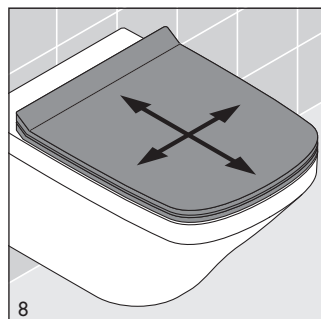

DuraStyle

Montageanleitung WC-Sitz

Mounting instructions Toilet seat and cover

Notice de montage Abattants pour WC

Montageaanwijzing Zitting

Istruzioni di montaggio Sedile Vaso

Instrucciones de montaje Asiento y tapa de inodoro

Instruções de montagem Tampo de sanita

Montaj kılavuzu Klozet kapağı

安装说明 座便器盖板及垫圈

0063710000

Technische Verbesserungen und optische Veränderungen an den abgebildeten Produkten behalten wir uns vor.
 We reserve the right to make technical improvements and enhance the appearance of the products shown.
 Nous nous réservons le droit d'apporter des améliorations techniques et de modifier l'apparence visuelle des produits présentés.
 Technische verbeteringen en optische wijzigingen ten opzichte van de afgebeelde producten voorbehouden.
 Con riserva di apportare modifiche tecniche.
 Nos reservamos el derecho de realizar modificaciones técnicas y de aspecto de los productos representados.
 Reservamo-nos o direito de efectuar melhorias técnicas e alterações visuais que beneficiem os produtos apresentados.
 Belirtilen ürünlerinde teknik iyileştirme ve görsel değişiklik yapma haklarımız saklıdır.
 由于技术改进, 我们保留改变产品规格说明的权利。