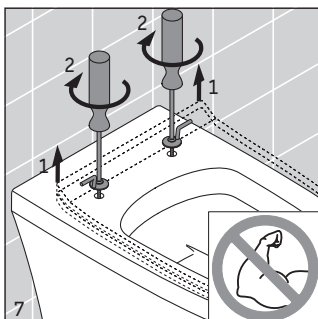

DuraStyle

Montageanleitung WC-Sitz

Mounting instructions Toilet seat and cover

Notice de montage Abattants pour WC

Montageaanwijzing Zitting

Istruzioni di montaggio Sedile Vaso

Instrucciones de montaje Asiento y tapa de inodoro

Instruções de montagem Tampo de sanita

Montaj kılavuzu Klozet kapağı

安装说明 座便器盖板及垫圈

0063710000

Technische Verbesserungen und optische Veränderungen an den abgebildeten Produkten behalten wir uns vor.
 We reserve the right to make technical improvements and enhance the appearance of the products shown.
 Nous nous réservons le droit d'apporter des améliorations techniques et de modifier l'apparence visuelle des produits présentés.
 Technische verbeteringen en optische wijzigingen ten opzichte van de afgebeelde producten voorbehouden.
 Con riserva di apportare modifiche tecniche.
 Nos reservamos el derecho de realizar modificaciones técnicas y de aspecto de los productos representados.
 Reservamo-nos o direito de efectuar melhorias técnicas e alterações visuais que beneficiem os produtos apresentados.
 Belirtilen ürünlerinde teknik iyileştirme ve görsel değişiklik yapma haklarımız saklıdır.
 由于技术改进, 我们保留改变产品规格说明的权利。