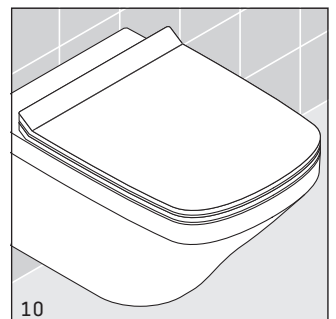

Technische Verbesserungen und optische Veränderungen an den abgebildeten Produkten behalten wir uns vor.
We reserve the right to make technical improvements and enhance the appearance of the products shown.
Nous nous réservons le droit d'apporter des améliorations techniques et de modifier l'apparence visuelle des produits présentés.
Technische verbeteringen en optische wijzigingen ten opzichte van de afgebeelde producten voorbehouden.
Con riserva di apportare modifiche tecniche.
Nos reservamos el derecho de realizar modificaciones técnicas y de aspecto de los productos representados.
Reservamo-nos o direito de efectuar melhorias técnicas e alterações visuais que beneficiem os produtos apresentados.
Belirtilen ürünlerinde teknik iyileştirme ve görsel değişiklik yapma haklarımız saklıdır.
由于技术改进, 我们保留改变产品规格说明的权利。