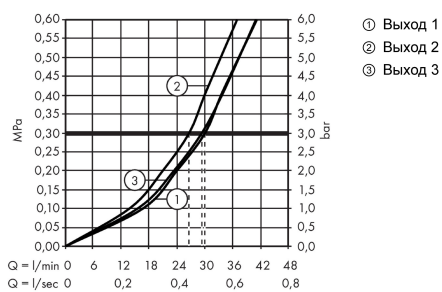

ShowerSelect S

Запорный вентиль ShowerSelect S, для 3 потребителей, CM

Поверхности : хром Артикулный номер: 15745000

Описание

Характеристики

- 3 потребителя
- возможно одновременное включение нескольких потребителей
- клапан Select
- мин. рабочее давление: 1 бар
- макс. рабочее давление: 10 бар
- вид соединения: скрытая часть
- Термостат поставляется с кнопками Rain large, Whirl, Waterfall

Технология

Продукт

Чертеж

График расхода воды

ShowerSelect S

Запорный вентиль ShowerSelect S, для 3 потребителей, CM

Поверхности : хром Артикульный номер: 15745000

Пример монтажа