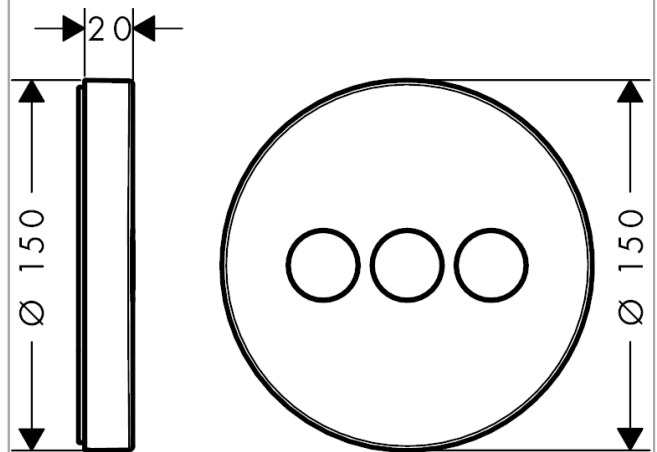

ShowerSelect S

Запорный вентиль ShowerSelect S, для 3 потребителей, CM

Поверхности : хром Артикулный номер: 15745000

Описание

Характеристики

- 3 потребителя
- возможно одновременное включение нескольких потребителей
- клапан Select
- мин. рабочее давление: 1 бар
- макс. рабочее давление: 10 бар
- вид соединения: скрытая часть
- Термостат поставляется с кнопками Rain large, Whirl, Waterfall

Технология

Продукт

Чертеж

График расхода воды

ShowerSelect S

Запорный вентиль ShowerSelect S, для 3 потребителей, CM

Поверхности : хром Артикульный номер: 15745000

Пример монтажа