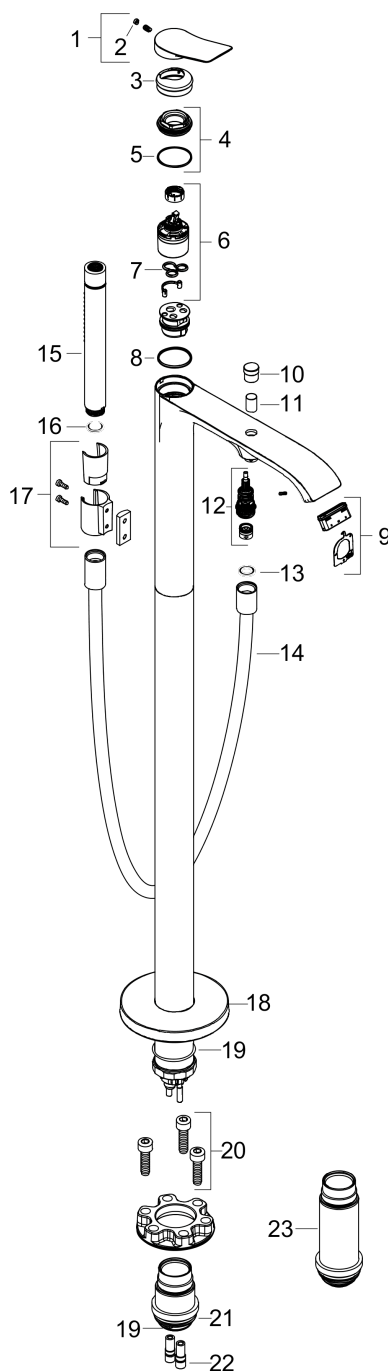

Vivenis

Смеситель для ванны, однорычажный, напольный

Поверхности : **хром** Артикульный номер: **75445000**

Покомпонентное изображение

Год выпуска: >06/21

Vivenis

Смеситель для ванны, однорычажный, напольный

Поверхности : **хром** Артикульный номер: **75445000**

Перечень запасных частей

Год выпуска: >06/21

Позиция	Описание	Артикульный номер	PC	PU
1	handle	94277000	-	1
2	screw cover	93735460	-	1
3	escutcheon	94027000	-	1
4	nut	93995000	-	1
5	O-ring 35x1,5	92114000	-	1
6	cartridge, assy	93895000	-	1
7	seal	95008000	-	1
8	O-Ring 30x2	98186000	-	1
9	aerator cpl.	93916000	-	1
10	diverter knob	97981000	-	1
11	sleeve	97979000	-	1
12	selector	97978000	-	1
13	seal	98058000	-	1
14	shower hose 1,25 m	28282000	-	1
15	handshower	28532000	-	1
16	filter packing	94246000	-	1
17	shower holder, assy	96295000	-	1
18	escutcheon	94038000	-	1
19	O-ring 44x2,5	98162000	-	1
20	hexagon socket screw M10x35	97670000	-	1
21	O-ring 29x3	98371000	-	1
22	O-ring 7x2	98419000	-	1
23	extension set 60 mm	93882000	-	1