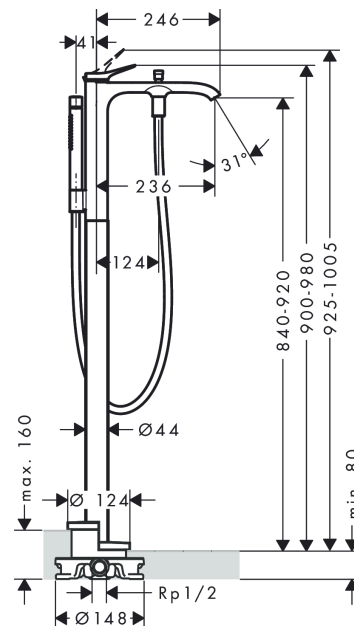

Vivenis

Смеситель для ванны, однорычажный, напольный

Поверхности : **хром** Артикульный номер: **75445000**

Описание

Характеристики

- состоит из: смеситель для ванны напольный, ручной душ-«палочка», шланг для душа, держатель для душа
- выступ 236 мм
- вид соединения: скрытая часть
- тип струи смесителя: Прямоугольная струя
- тип струи ручного душа: Rain, Mono
- максимальный расход воды при 3 бар: 21,3 л/мин
- расход воды изливом на ванны при 3 барах: 21,3 л/мин
- расход воды ручным душем при 3 барах: 13,4 л/мин
- мин. рабочее давление 1 бар
- макс. рабочее давление: 10 бар
- керамический узел смешивания
- регулируемое ограничение температуры
- Дивертер с переключателем вакуумного типа
- клапан обратного тока воды

Технология

Награды за дизайн

reddot winner 2021

Продукт

Чертеж