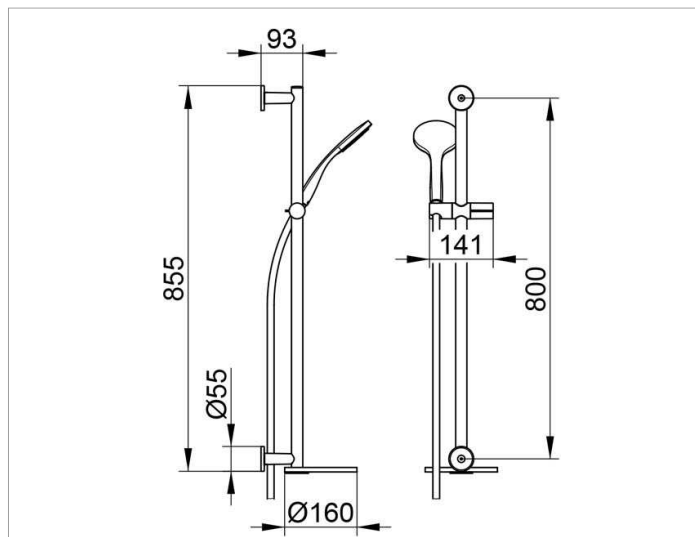

IXMO

59587010911 Душевой комплект

ИЗДЕЛИЕ

ЧЕРТЕЖ

ОПИСАНИЕ ИЗДЕЛИЯ

состоит из:

- настенной штанги 855 мм (розетки круглые)
- с передвижным держателем душевой лейки, регулировка высоты с помощью рукоятки, угол наклона регулируется бесступенчато, устанавливаемая по выбору справа или слева
- с поворотной полкой (Ø 160 mm)
- с компенсатором для плитки (5 мм)
- ручная душевая лейка с нормальной струей
- с душевым шлангом 1600 мм

поверхность

хром/темно-серый (RAL 7021)

Габариты

855 mm