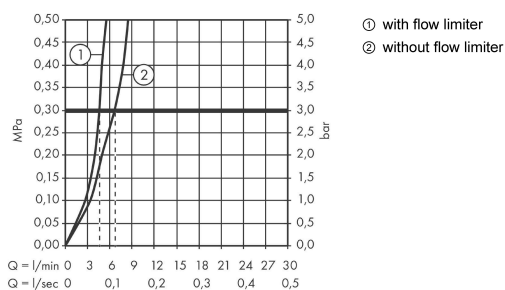

Talis E

Смеситель для биде, однорычажный

Поверхности : **шлиф. черный хром** Артикульный номер: **71720340**

Описание

Характеристики

- состоит из: однорычажный смеситель для биде, слив/перелив
- выступ 116 мм
- аэратор с шарнирным соединением
- тип струи: обычная струя
- максимальный расход воды при 3 бар: 5 л/мин
- керамический узел смешивания
- регулируемое ограничение температуры
- подходит для проточных водонагревателей
- материал сливного набора: металл
- поверхность тяги донного клапана в артикулах -670 и -700 = хром

Технология

Награды за дизайн

Продукт

Чертеж

График расхода воды

Talis E

Смеситель для биде, однорычажный

Поверхности : шлиф. черный хром