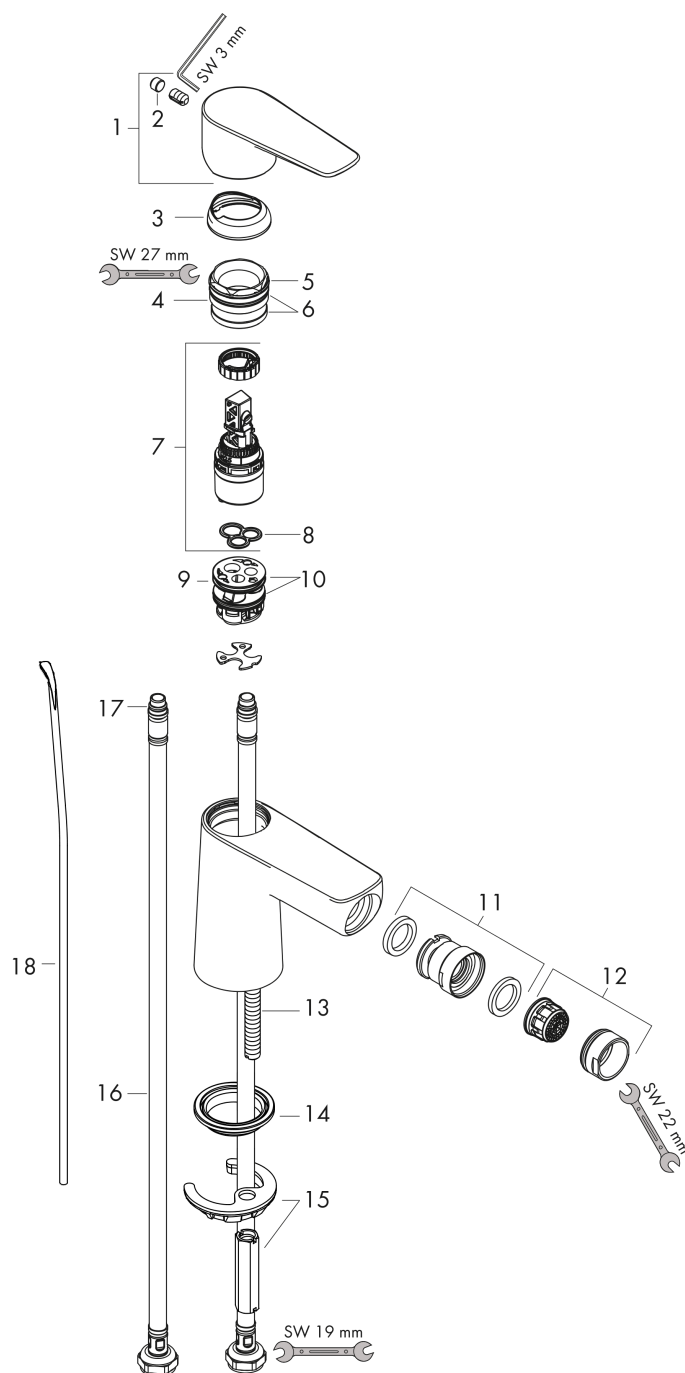

Talis E

Смеситель для биде, однорычажный

Поверхности : **шлиф. черный хром** Артикульный номер: **71720340**

Описание

Характеристики

- состоит из: однорычажный смеситель для биде, слив/перелив
- выступ 116 мм
- аэратор с шарнирным соединением
- тип струи: обычная струя
- максимальный расход воды при 3 бар: 5 л/мин
- керамический узел смешивания
- регулируемое ограничение температуры
- подходит для проточных водонагревателей
- материал сливного набора: металл
- поверхность тяги донного клапана в артикулах -670 и -700 = хром

Технология

Награды за дизайн

Продукт

Чертеж

График расхода воды

Talis E

Смеситель для биде, однорычажный

Поверхности : шлиф. черный хром

Артикульный номер: 71720340

Покомпонентное изображение

Год выпуска: >07/19

Talis E

Смеситель для биде, однорычажный

Поверхности : шлиф. черный хром Артикульный номер: 71720340

Перечень запасных частей

Год выпуска: >07/19

Позиция	Описание	Артикульный номер	PC	PU
1	handle	92687340	-	1
2	screw cover	95704000	-	1
3	flange	92625340	-	1
4	nut	92689000	-	1
5	O-ring 25x1,5	98146000	-	1
6	O-ring 27x1,5	92527000	-	1
7	cartridge, assy	97685000	-	1
8	seal	98865000	-	1
9	adapter for cartridge	98866000	-	1
10	O-ring 23x2	98398000	-	1
11	ball joint	96050340	-	1
12	aerator M24x1 (5 l/min)	13185340	-	1
13	screw M8 x 68	97736000	-	1
14	seal Ø 42	98722000	-	1
15	fixing set	96016000	-	1
16	connection hose 450 mm M8x0,75 G3/8	97206000	-	1
17	O-ring 7x1,5	98422000	-	1
18	pull rod	96657000	-	1
a	pop up waste	94139340	-	1