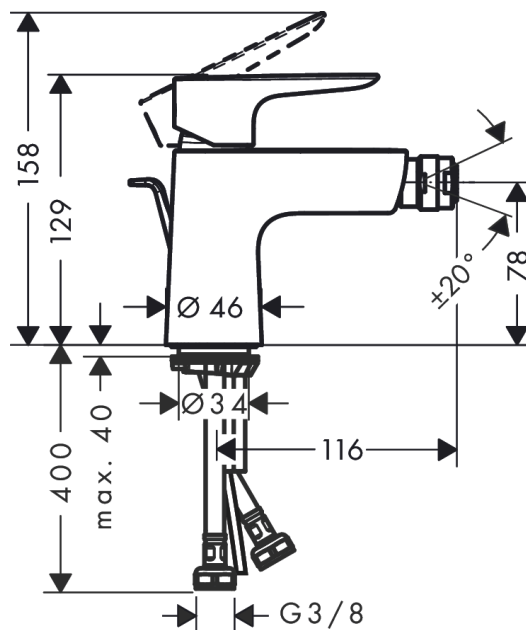

Talis E

Смеситель для биде, однорычажный

Поверхности : **шлиф. черный хром** Артикульный номер: **71720340**

Описание

Характеристики

- состоит из: однорычажный смеситель для биде, слив/перелив
- выступ 116 мм
- аэратор с шарнирным соединением
- тип струи: обычная струя
- максимальный расход воды при 3 бар: 5 л/мин
- керамический узел смешивания
- регулируемое ограничение температуры
- подходит для проточных водонагревателей
- материал сливного набора: металл
- поверхность тяги донного клапана в артикулах -670 и -700 = хром

Технология

Награды за дизайн

Продукт

Чертеж

График расхода воды

Talis E

Смеситель для биде, однорычажный

Поверхности : шлиф. черный хром

Артикульный номер: 71720340

Покомпонентное изображение

Год выпуска: >07/19

Talis E

Смеситель для биде, однорычажный

Поверхности : шлиф. черный хром Артикульный номер: 71720340

Перечень запасных частей

Год выпуска: >07/19

Позиция	Описание	Артикульный номер	PC	PU
1	handle	92687340	-	1
2	screw cover	95704000	-	1
3	flange	92625340	-	1
4	nut	92689000	-	1
5	O-ring 25x1,5	98146000	-	1
6	O-ring 27x1,5	92527000	-	1
7	cartridge, assy	97685000	-	1
8	seal	98865000	-	1
9	adapter for cartridge	98866000	-	1
10	O-ring 23x2	98398000	-	1
11	ball joint	96050340	-	1
12	aerator M24x1 (5 l/min)	13185340	-	1
13	screw M8 x 68	97736000	-	1
14	seal Ø 42	98722000	-	1
15	fixing set	96016000	-	1
16	connection hose 450 mm M8x0,75 G3/8	97206000	-	1
17	O-ring 7x1,5	98422000	-	1
18	pull rod	96657000	-	1
a	pop up waste	94139340	-	1