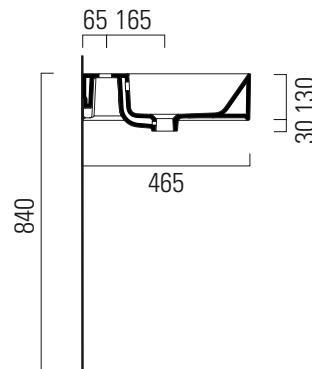

Kube X

[info](#)

80x47

Lavabo / Washbasin
80x47 cm
22,9 kg
7 lt

LAVABO con foro troppopieno monoforo, predisposto per rubinetteria tre fori, piano sinistro. Installazione a sospensione o ad appoggio.

WASHBASIN with overflow, one taphole predisposed for three taphole fittings, left countertop. Wall hung or countertop installation.

Colori - Colours	Codici - Codes	Fori - Tapholes
<input type="radio"/> Bianco lucido - White glossy	9457111	monoforo / one taphole fitting

300x300 taglio sul mobile
300x300 furniture's cut