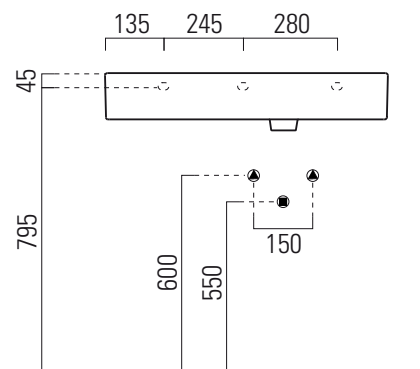

Kube X

[info](#)

80x47

Lavabo / Washbasin
80x47 cm
22,9 kg
7 lt

LAVABO con foro troppopieno monoforo, predisposto per rubinetteria tre fori, piano sinistro. Installazione a sospensione o ad appoggio.

WASHBASIN with overflow, one taphole predisposed for three taphole fittings, left countertop. Wall hung or countertop installation.

Colori - Colours	Codici - Codes	Fori - Tapholes
<input type="radio"/> Bianco lucido - White glossy	9457111	monoforo / one taphole fitting

300x300 taglio sul mobile
300x300 furniture's cut