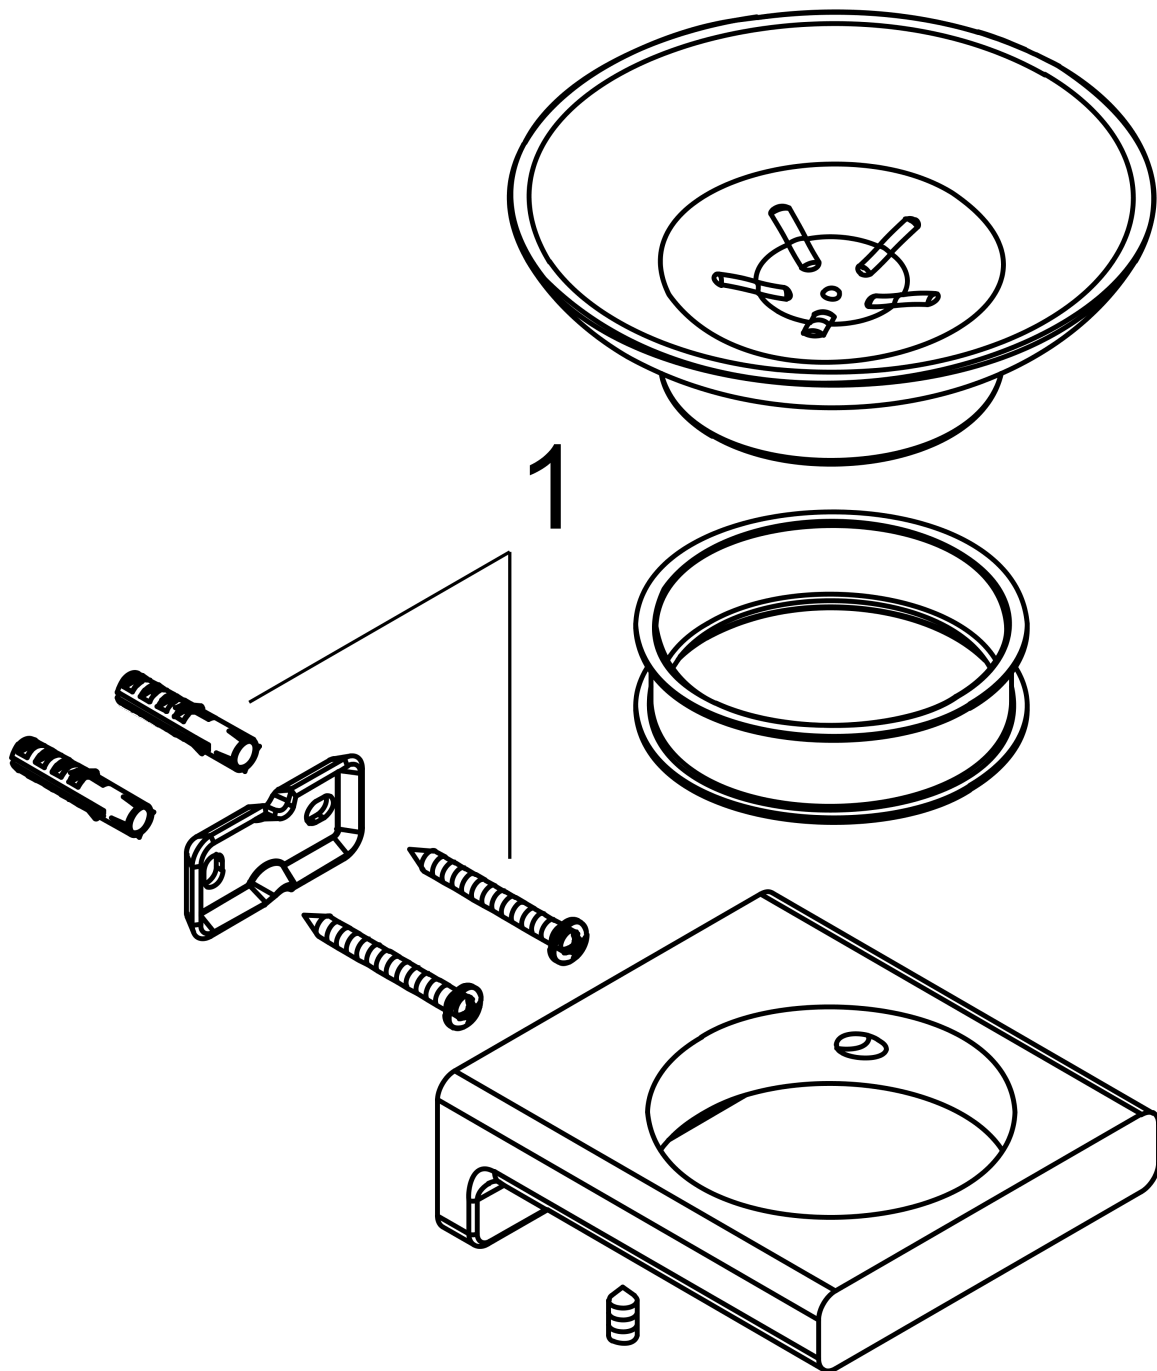

AddStoris

Мыльница

Поверхности : матовый черный

Артикульный номер: 41746670

Описание

Характеристики

- material recess: керамика
- материал: металл
- настенный монтаж

Награды за дизайн

reddot winner 2021

Продукт

Чертеж

AddStoris

Мыльница

Поверхности : матовый черный

Артикульный номер: 41746670

Покомпонентное изображение

Год выпуска: >04/21

AddStoris

Мыльница

Поверхности : матовый черный Артикульный номер: 41746670

Перечень запасных частей

Год выпуска: >04/21

Позиция	Описание	Артикульный номер	PC	PU
1	mounting set	40915000	-	1