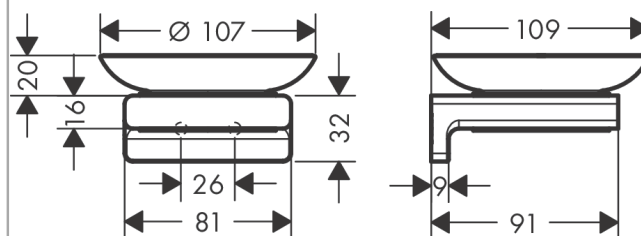

AddStoris

Мыльница

Поверхности : матовый черный

Артикульный номер: 41746670

Описание

Характеристики

- material recess: керамика
- материал: металл
- настенный монтаж

Награды за дизайн

reddot winner 2021

Продукт

Чертеж

AddStoris

Мыльница

Поверхности : матовый черный

Артикульный номер: 41746670

Покомпонентное изображение

Год выпуска: >04/21

AddStoris

Мыльница

Поверхности : матовый черный Артикульный номер: 41746670

Перечень запасных частей

Год выпуска: >04/21

Позиция	Описание	Артикульный номер	PC	PU
1	mounting set	40915000	-	1