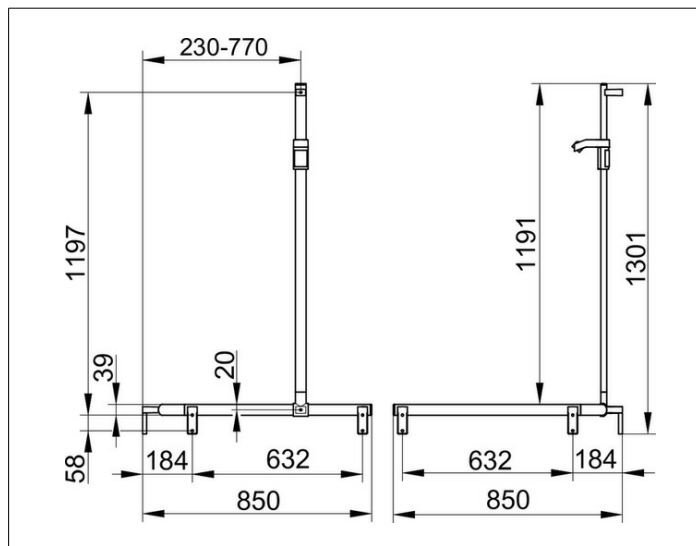

**AXESS**

35015010102 Поручень вдоль стены и штанга для душа

**ИЗДЕЛИЕ****ЧЕРТЕЖ**

в комплекте с держателем душевой лейки  
устанавливаемая по выбору справа или слева  
положение душ.штанги  
перед монтажом произвольное

**ПОВЕРХНОСТЬ**

хром

**ГАБАРИТЫ**

850/850/1301 mm