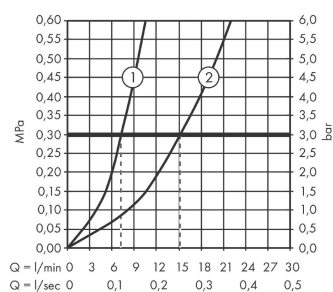

График расхода воды

- ① Отвод душа 1B-Сопротивление ECO
- ② Shower outlet with 1B-resistance