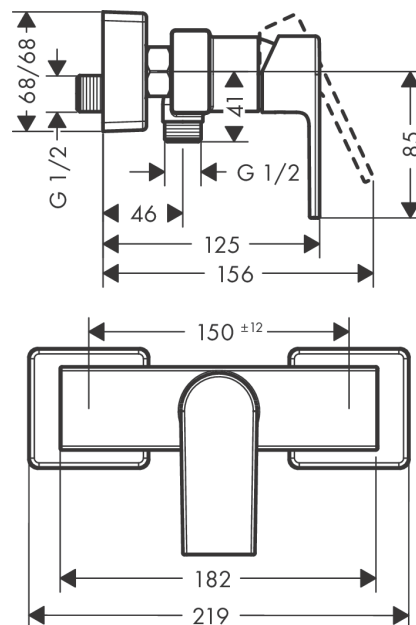

Vernis Shape

Смеситель для душа, однорычажный, внешнего монтажа, с двумя режимами расхода воды

Поверхности : хром   Артикульный номер: 71656000

Описание

Характеристики

- 1 потребитель
- вид соединения: S-образные эксцентрики
- максимальный расход воды при 3 бар: 31 л/мин
- расход воды ручным душем при 3 барах: 15,2 л/мин
- керамический узел смешивания
- регулируемое ограничение температуры
- клапан обратного тока воды
- с шумопоглотителем
- подходит для проточных водонагревателей
- шланговое подсоединение DN15

Продукт

Чертеж

График расхода воды

- ① Отвод душа 1B-Сопротивление ECO
- ② Shower outlet with 1B-resistance