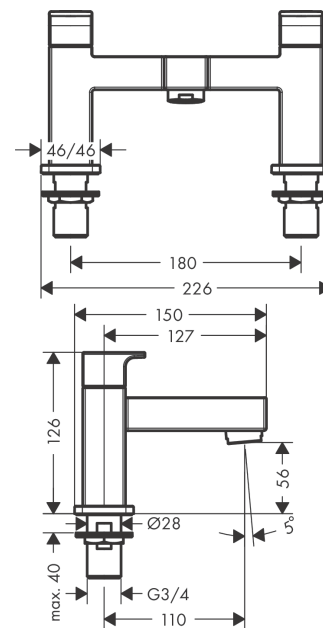

Vernis Shape

Смеситель на край ванны, на 2 отверстия

Поверхности : хром Артикульный номер: 71452000

Описание

Характеристики

- выступ 110мм
- вид соединения: G 3/4
- межосевое подключение: 180 мм
- с керамическими вентилями для горячей/холодной воды 90°
- рабочее давление от 0,2 бар

Продукт

Чертеж

График расхода воды