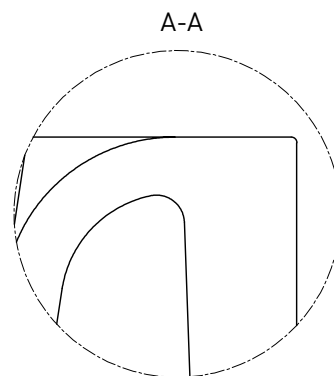

GEMELLI

БИДЕ 250121M

Дизайн: Salini SRL

salini
L'ANIMA DELL'ACQUA

Размеры: 530 x 410 x 300 мм

Вес нетто : 18 кг

Материал: S-Stone

Покрытие: матовое

Цвет: RAL / белый

Комплектация: биде, встроенный перелив, сифон, донный клапан, комплект анкерных креплений

Гарантия: 10 лет

Производство: Италия / Россия

Salini SRL

20122 Italia, Milano, Largo Ildefonso Schuster, 1

info@salini-srl.com

www.salini-srl.com

© Salini SRL - All rights reserved

Все права защищены. Несанкционированное копирование, публикация, полное или частичное воспроизведение запрещены.