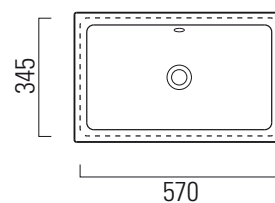

Note

1 - Extraglaze solo per smaltatura lucida
Extraglaze only for glossy glaze

Taglio sul mobile installazione incasso
Furniture's cut built-in installation