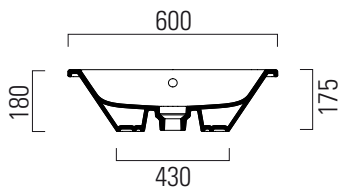

Kube X

60x37

Lavabo / Washbasin
60x37 cm
13,5 kg
5 lt

Lavabo con foro troppopieno predisposto per rubinetteria da parete o su piano. Installazione ad incasso.

Washbasin with overflow predisposed for tap fittings from wall or on countertop structure. Built-in installation.

Colori - Colours	Codici - Codes	Fori - Tapholes
○ Bianco lucido - White glossy	895311	-
● Ardesia	895326	-
◐ Bianco opaco - Matte white	895309	-
● Creta	895308	-
● Tortora	895305	-

Note

1 - Extraglaze solo per smaltatura lucida
Extraglaze only for glossy glaze

Taglio sul mobile installazione incasso
Furniture's cut built-in installation