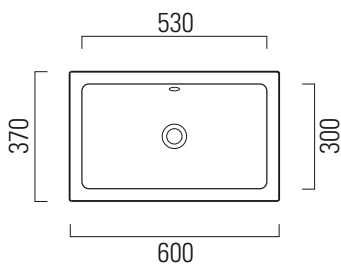

Kube X

60x37

Lavabo / Washbasin
60x37 cm
13,5 kg
5 lt

Lavabo con foro troppopieno predisposto per rubinetteria da parete o su piano. Installazione ad incasso.

Washbasin with overflow predisposed for tap fittings from wall or on countertop structure. Built-in installation.

Colori - Colours	Codici - Codes	Fori - Tapholes
○ Bianco lucido - White glossy	895311	-
● Ardesia	895326	-
◐ Bianco opaco - Matte white	895309	-
● Creta	895308	-
● Tortora	895305	-

Note

1 - Extraglaze solo per smaltatura lucida
Extraglaze only for glossy glaze

Taglio sul mobile installazione incasso
Furniture's cut built-in installation