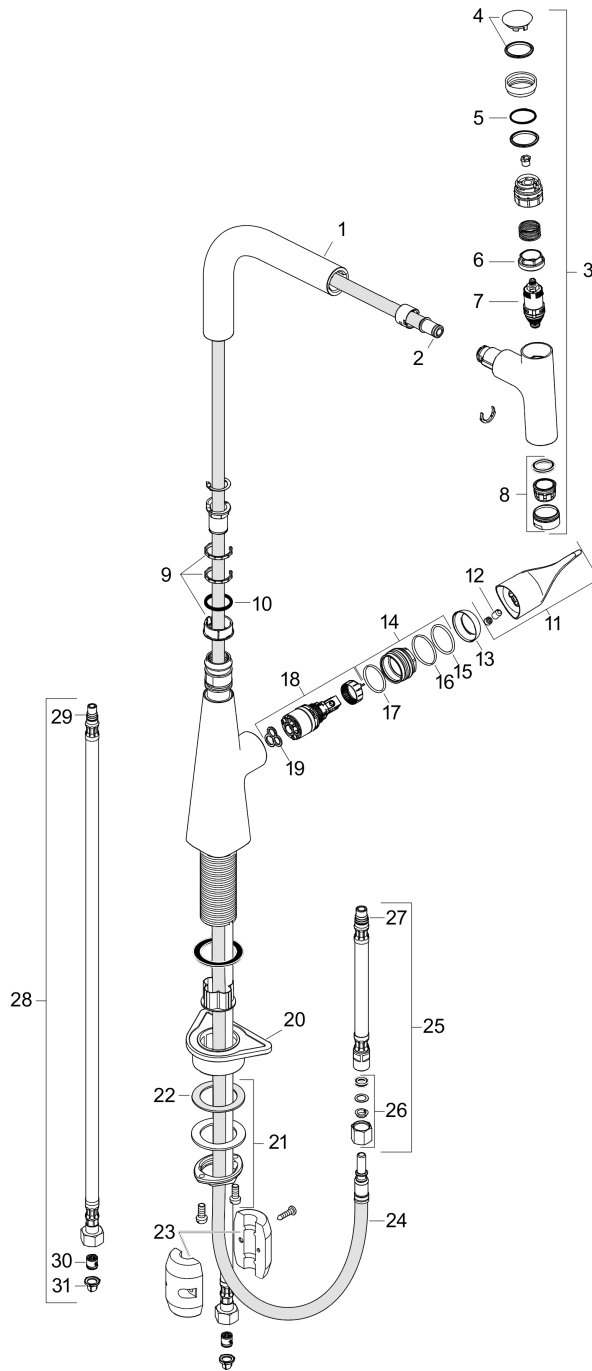

**Технология****Продукт****Чертеж**

**Metris Select M71**

**Кухонный смеситель однорычажный, 240, с вытяжным изливом, 1jet**

Поверхность: под сталь    Артикульный номер: **14857800**

**График расхода воды**

**Metris Select M71**

Кухонный смеситель однорычажный, 240, с вытяжным изливом, 1jet

Поверхность: под сталь Артикул номер: 14857800

Покомпонентное изображение

Год выпуска: >05/19

**Metris Select M71****Кухонный смеситель однорычажный, 240, с вытяжным изливом, 1jet**

Поверхность: под сталь Артикулный номер: 14857800

**Перечень запасных частей**

Год выпуска: &gt;05/19

Позиция	Описание	Артикулный номер	PC	PU
1	spout cpl.	93175800	-	1
2	O-ring 8x2	98112000	-	1
3	handspray	93174800	-	1
4	cover	92566000	-	1
5	O-Ring 14x1,5	98201000	-	1
6	nut	92567000	-	1
7	shut off unit	98463000	-	1
8	aerator laminar M24x1 (15 l/min)	92517800	-	1
9	set of lever collars	98365000	-	1
10	O-ring 21x2,5	98211000	-	1
11	handle	93170800	-	1
12	screw cover	95704000	-	1
13	flange	95493800	-	1
14	nut	98864000	-	1
15	O-ring 23x2	98398000	-	1
16	O-ring 27x1,5	92527000	-	1
17	O-ring 25x1,5	98146000	-	1
18	cartridge, assy	97685000	-	1
19	seal	98865000	-	1
20	support	97523000	-	1
21	fixing set (Ø 34)	95049000	-	1
22	lever collar	97548000	-	1
23	weight	98551000	-	1
24	hose 1,50 m	92569000	-	1
25	connection hose 600 mm M10x1	92568000	-	1
26	squeezing connection	96099000	-	1
27	O-ring 8x1,75	97827000	-	1
28	connection hose 900 mm M8x0,75 G3/8	95372000	-	1
29	O-ring 7x1,5	98422000	-	1
30	non return valve DW 10	96456000	-	1
31	filter packing	95291000	-	1