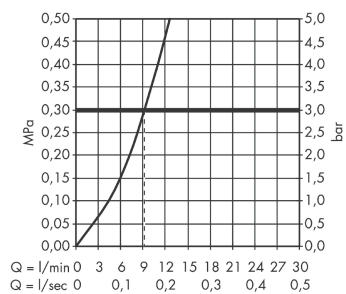

**Технология****Продукт****Чертеж**

**Metris Select M71**

**Кухонный смеситель однорычажный, 240, с вытяжным изливом, 1jet**

Поверхность: под сталь    Артикульный номер: **14857800**

**График расхода воды**