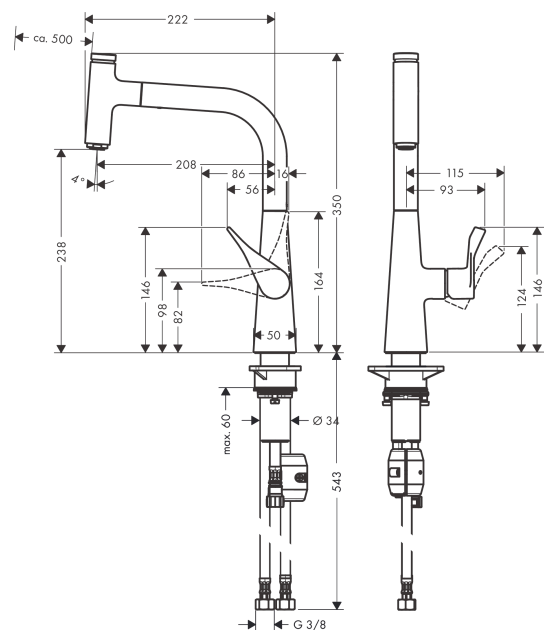

**Metris Select M71****Кухонный смеситель однорычажный, 240, с вытяжным изливом, 1jet**

Поверхность: под сталь    Артикульный номер: 14857800

**Описание****Характеристики**

- ComfortZone 240
- диапазон поворота регулировка на 2 уровня, на 110° или 150°
- ламинарная струя
- кнопка Select для комфортного включения/выключения воды
- магнитная система крепления душа MagFit
- максимальный объем расхода воды при 3 барах: 8 л/мин
- керамический узел смешивания
- соединения G 3/8
- регулируемое ограничение температуры
- встроенный клапан обратного тока воды
- подходит для проточных водонагревателей
- длина удлинения До 50 см
- значительное снижение разбрызгивания благодаря плавному включению воды

**Технология****Продукт****Чертеж**

**Metris Select M71**

**Кухонный смеситель однорычажный, 240, с вытяжным изливом, 1jet**

Поверхность: под сталь    Артикульный номер: **14857800**

**График расхода воды**

Поверхность: под сталь Артикулный номер: 14857800

**Перечень запасных частей**

Год выпуска: &gt;05/19

Позиция	Описание	Артикулный номер	PC	PU
1	spout cpl.	93175800	-	1
2	O-ring 8x2	98112000	-	1
3	handspray	93174800	-	1
4	cover	92566000	-	1
5	O-Ring 14x1,5	98201000	-	1
6	nut	92567000	-	1
7	shut off unit	98463000	-	1
8	aerator laminar M24x1 (15 l/min)	92517800	-	1
9	set of lever collars	98365000	-	1
10	O-ring 21x2,5	98211000	-	1
11	handle	93170800	-	1
12	screw cover	95704000	-	1
13	flange	95493800	-	1
14	nut	98864000	-	1
15	O-ring 23x2	98398000	-	1
16	O-ring 27x1,5	92527000	-	1
17	O-ring 25x1,5	98146000	-	1
18	cartridge, assy	97685000	-	1
19	seal	98865000	-	1
20	support	97523000	-	1
21	fixing set (Ø 34)	95049000	-	1
22	lever collar	97548000	-	1
23	weight	98551000	-	1
24	hose 1,50 m	92569000	-	1
25	connection hose 600 mm M10x1	92568000	-	1
26	squeezing connection	96099000	-	1
27	O-ring 8x1,75	97827000	-	1
28	connection hose 900 mm M8x0,75 G3/8	95372000	-	1
29	O-ring 7x1,5	98422000	-	1
30	non return valve DW 10	96456000	-	1
31	filter packing	95291000	-	1