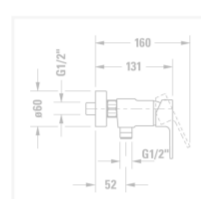

← В.3

В.3 Однорычажный смеситель для душа для стандартного монтажа

В.3 Однорычажны...

Ознакомьтесь с сер...

- ↓ [Монтажная инструкция](#)
- ↓ [Руководство по эксплуатации](#)
- → [CAD и данные по планированию](#)

Номер артикула В34230000

керамический картридж, клапан обратного тока в муфте шланга, расход воды 16,7 л/мин (3 бара), переходник для шланга DN15, соединительный патрубок размер DN15, рекомендуемое рабочее давление 3-5 бар, поверхность хромированная

Варианты

подключение с помощью эксцентров, штихмас 150 мм ± 20 мм, Класс шума II В34230000010