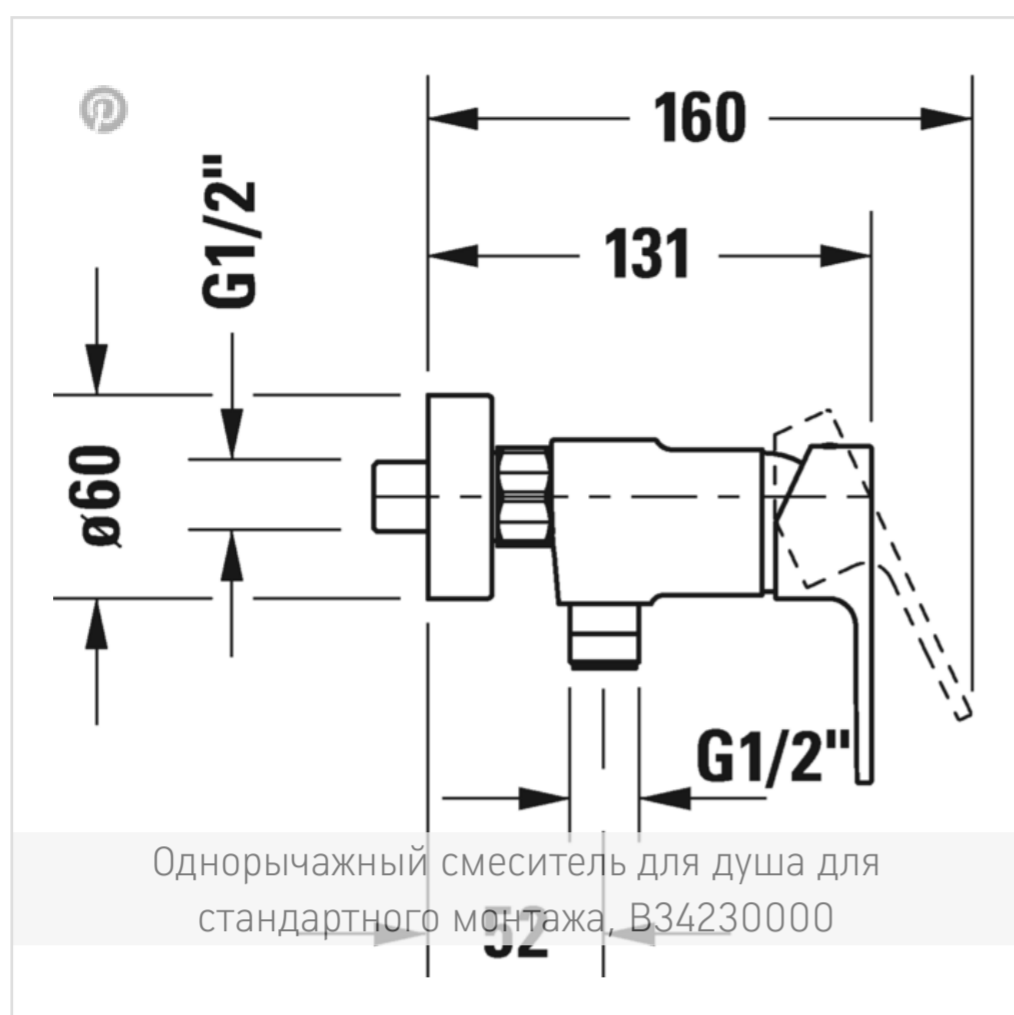

← В.3

В.3 Однорычажный смеситель для душа для стандартного монтажа

В.3 Однорычажны...

Ознакомьтесь с сер...

- ↓ [Монтажная инструкция](#)
- ↓ [Руководство по эксплуатации](#)
- → [CAD и данные по планированию](#)

Номер артикула В34230000

керамический картридж, клапан обратного тока в муфте шланга, расход воды 16,7 л/мин (3 бара), переходник для шланга DN15, соединительный патрубок размер DN15, рекомендуемое рабочее давление 3-5 бар, поверхность хромированная

Варианты

подключение с помощью эксцентров, штихмас 150 мм ± 20 мм, Класс шума II В34230000010

Цвета

[Отправить запрос в магазин →](#)

Конфиденциальность - Условия использования