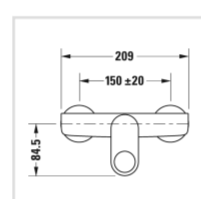

← В.3

В.3 Однорычажный смеситель для душа для стандартного монтажа

В.3 Однорычажны...

Ознакомьтесь с сер...

- ↓ [Монтажная инструкция](#)
- ↓ [Руководство по эксплуатации](#)
- → [CAD и данные по планированию](#)

Номер артикула В34230000

керамический картридж, клапан обратного тока в муфте шланга, расход воды 16,7 л/мин (3 бара), переходник для шланга DN15, соединительный патрубок размер DN15, рекомендуемое рабочее давление 3-5 бар, поверхность хромированная

Варианты

подключение с помощью эксцентров, штихмас 150 мм ± 20 мм, Класс шума II В34230000010