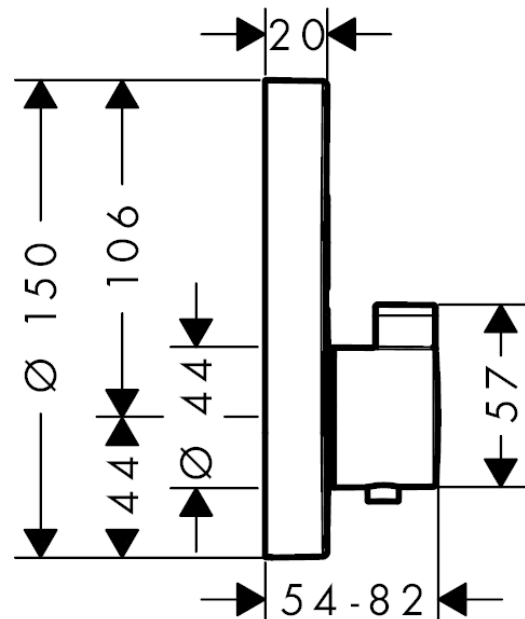

ShowerSelect S

Термостат ShowerSelect S, для 2 потребителей, CM

Поверхность: **полиц. золото** Артикульный номер: **15743990**

Описание

Характеристики

- 2 функции
- одновременное использование нескольких выходных отверстий
- Кнопка включения/выключения Select для управления 2-мя выходными отверстиями
- картридж термостата, клапан Select
- максимальный объем расхода воды при 3 барах: 29,7 л/мин
- объем расхода воды верхнее выходное отверстие: 25 л/мин
- объем расхода воды нижнее выходное отверстие: 23 л/мин
- объем расхода воды при одновременном использовании всех выходных отверстий: 29,7 л/мин
- мин. напор воды: 1 бар
- макс. напор воды: 10 бар
- предохранительная остановка при 40 °C
- регулируемое ограничение температуры
- тип соединения: основной комплект
- термостат поставляется с кнопками «Ручной душ» и «Широкая струя Rain»

Технология

Награды за дизайн

Продукт

Чертеж