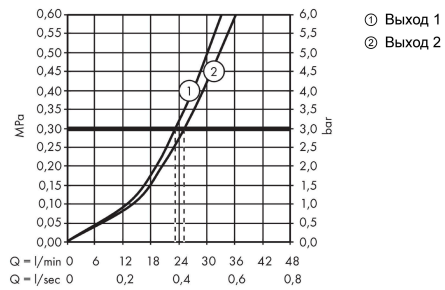

ShowerSelect S**Термостат ShowerSelect S, для 2 потребителей, CM**Поверхность: **полиц. золото** Артикульный номер: **15743990****Описание****Характеристики**

- 2 функции
- одновременное использование нескольких выходных отверстий
- Кнопка включения/выключения Select для управления 2-мя выходными отверстиями
- картридж термостата, клапан Select
- максимальный объем расхода воды при 3 барах: 29,7 л/мин
- объем расхода воды верхнее выходное отверстие: 25 л/мин
- объем расхода воды нижнее выходное отверстие: 23 л/мин
- объем расхода воды при одновременном использовании всех выходных отверстий: 29,7 л/мин
- мин. напор воды: 1 бар
- макс. напор воды: 10 бар
- предохранительная остановка при 40 °C
- регулируемое ограничение температуры
- тип соединения: основной комплект
- термостат поставляется с кнопками «Ручной душ» и «Широкая струя Rain»

Технология**Награды за дизайн****Продукт****Чертеж**

ShowerSelect S

Термостат ShowerSelect S, для 2 потребителей, CM

Поверхность: **полир. золото** Артикульный номер: **15743990**

График расхода воды

ShowerSelect S