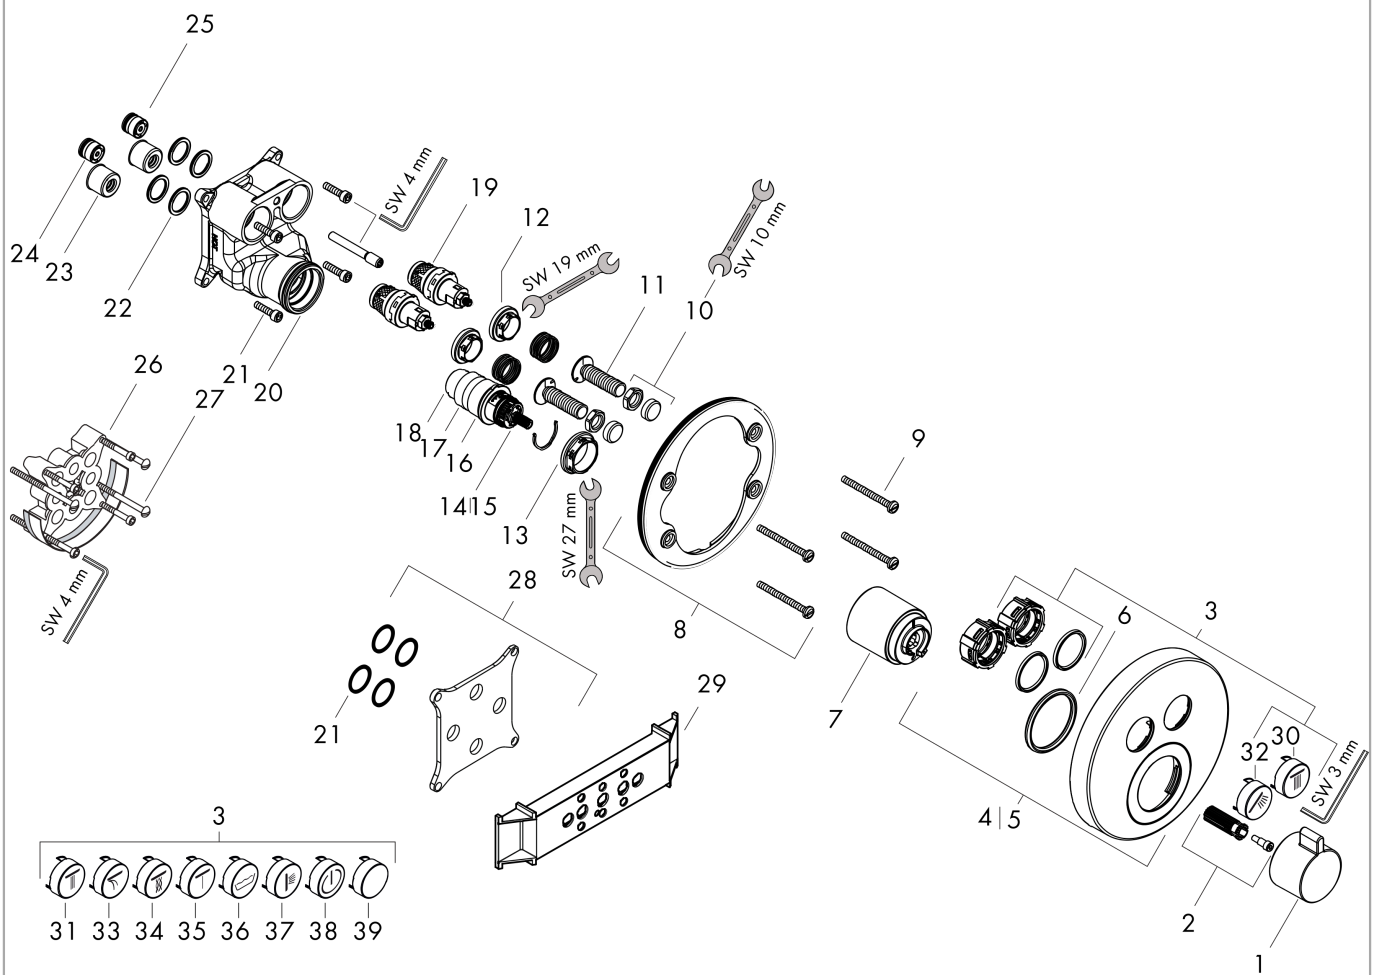

ShowerSelect S

Термостат ShowerSelect S, для 2 потребителей, CM

Поверхность: полир. золото Артикулный номер: 15743990

Покомпонентное изображение

Год выпуска: >06/20

ShowerSelect S

Термостат ShowerSelect S, для 2 потребителей, CM

Поверхность: **полир. золото** Артикульный номер: **15743990**

Перечень запасных частей

Год выпуска: >06/20

Позиция	Описание	Артикульный номер	PC	PU
1	handle for thermostat	92215990	-	1
2	handle fixing set	95843000	-	1
3	set of symbols	92218000	-	1
4	escutcheon Ø 150 mm	92325990	-	1
5	escutcheon for exchanged connections	92391XXX	-	-
6	O-ring 44x4	98471000	-	1
7	sleeve	92216990	-	1
8	holder for escutcheon	98793000	-	1
9	set of fixing screws	96454000	-	1
10	nut and flange	92696000	-	1
11	Select-adapter	92219000	-	1
12	nut	98368000	-	1
13	nut	98913000	-	1
14	thermostat cartridge	98282000	-	1
15	cartridge for exchanged connections	92373000	-	1
16	O-ring 20x1,5	98197000	-	1
17	O-ring 25x1,5	98146000	-	1
18	O-ring 25x2,5	92146000	-	1
19	shut off unit	95758000	-	1
20	O-ring 36x2	98156000	-	1
21	set of screws	96525000	-	1
22	O-ring 16x2	98133000	-	1
23	noise reduction	94073000	-	1
24	non return valve (pressure-resistant up to 2 MPa)	92594000	-	1
25	non return valve	97980000	-	1
26	extension 25 mm	13595000	-	1
27	set of fixing screws	97747000	-	1
28	compensation set 1°	95521000	-	1
29	fit-up aid	92540000	-	1
30	symbol head shower Rain large	93571880	-	1
31	symbol head shower Rain small	93572880	-	1
32	symbol handshower	93573880	-	1
33	symbol Flood jet	93574880	-	1
34	symbol Whirl	93575880	-	1
35	symbol Mono	93576880	-	1
36	symbol tub	93577880	-	1
37	symbol body shower	93578880	-	1
38	symbol ON/OFF	93579880	-	1
39	pushbutton	93955880	-	1