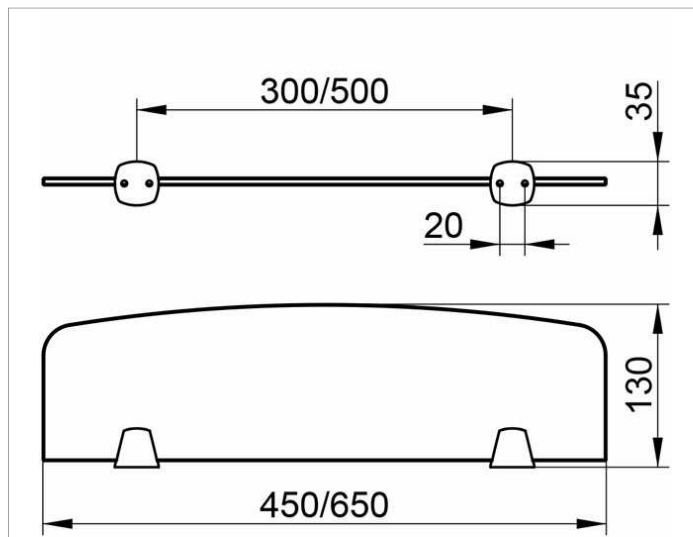

City.2

02710009400 Полочка из хрустального стекла

**ИЗДЕЛИЕ**

**ЧЕРТЕЖ**

**ОПИСАНИЕ ИЗДЕЛИЯ**

отдельно

**спецификации**

KEUCO CITY.2 glass shelves 02710009400  
high grade crystal glass shelf,  
suitable shelf bracket, item no. 02710  
overall depth (incl. Wall bracket) 130 mm  
shelf bracket to be ordered separately!

**Габариты**

450 x 125 x 6 mm