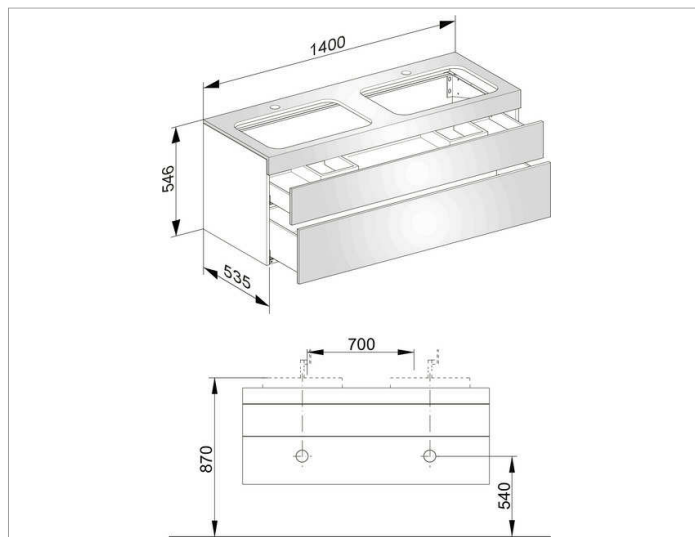

Edition 400**31574YY0100 Тумба под умывальник****ИЗДЕЛИЕ****ЧЕРТЕЖ****ОПИСАНИЕ ИЗДЕЛИЯ**

с отверстием под смесители,
подходит к двум керамическим умывальникам арт. 31570,
2 фронтальных выдвижных ящика с нажимным
открыванием Push-to-Open и доводчиком, вкл
пластиковый сифон 1 1/4 x 32

поверхность

11, 14, 15, 17, 18, 27, 28,30, 70, 71, 72, 73, 74, 75

Габариты

1400 x 546 x 535 mm

ВНИМАНИЕ!

Для внутреннего оснащения выдвижных ящиков дополнительно
имеются разделители разных размеров под заказ, см. систему
оснащения слив арт. 31599.