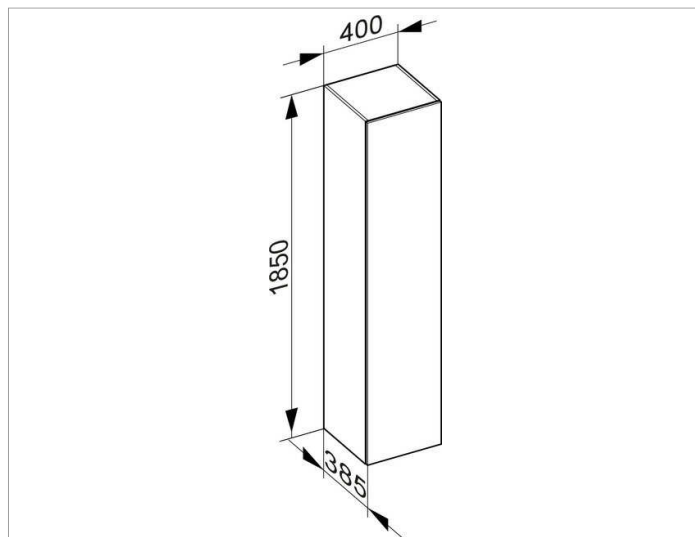

Edition 90

39030XX0002 Высокий шкаф-пенал

ИЗДЕЛИЕ

ЧЕРТЕЖ

ОПИСАНИЕ ИЗДЕЛИЯ

1-дверный с нажимным открыванием Push-to-Open и амортизатором дверцы

оборудование

- 4 стеклянные полки

поверхность

38, 39

Габариты

400 x 1850 x 385 mm