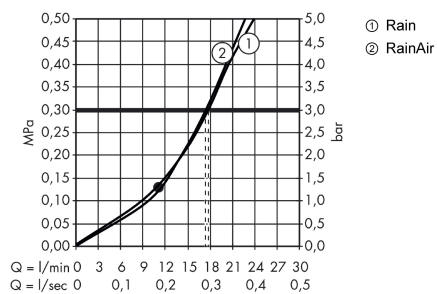

Технология

Продукт

Чертеж

Raindance Select S

Верхний душ 300 2jet с держателем

Поверхности : **хром** Артикульный номер: **27378000**

График расхода воды

Расход измерен практически с помощью соответствующей арматуры (термостат/смеситель/скрытый клапан).