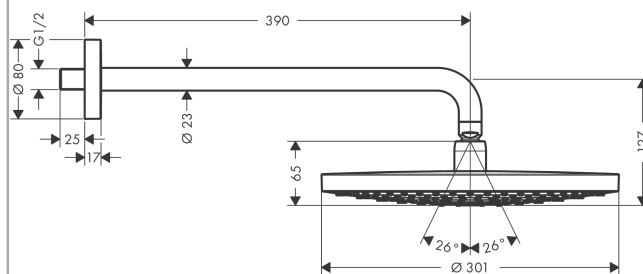

Raindance Select S

Верхний душ 300 2jet с держателем

Поверхности : **хром** Артикульный номер: **27378000**

Описание

Характеристики

- состоит из: верхний душ, держатель верхнего душа
- тип струи: RainAir, Rain
- размер душевого диска: 300 мм
- длина держателя для душа: 390 мм
- шарнирное соединение: регулируемый угол верхнего душа
- расход воды для струи Rain (при 3 бар): 17 л/мин
- расход воды для струи RainAir (при 3 бар): 17 л/мин
- при помощи кнопки Select на верхнем душе
- поверхность душевого диска: хром или белый
- материал душевого диска: металл
- съемный душевой диск для очистки
- монтаж: стена
- соединительная резьба G ½

Технология

Продукт

Чертеж

Raindance Select S

Верхний душ 300 2jet с держателем

Поверхности : **хром** Артикульный номер: **27378000**

График расхода воды

Расход измерен практически с помощью соответствующей арматуры (термостат/смеситель/скрытый клапан).

Raindance Select S

Верхний душ 300 2jet с держателем

Поверхности : **хром** Артикульный номер: **27378000**

Пример монтажа