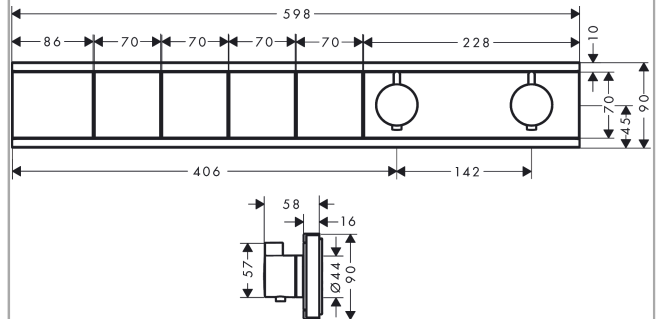

RainSelect

Термостат, скрытого монтажа, для 3 потребителей

Поверхности : хром Артикулный номер: 15382000

15382000

Описание

Характеристики

- в зависимости от расхода и ситуации при установке, снижение расхода примерно на 50%, встроенная функция отключения
- 4 потребителя
- возможно одновременное включение нескольких потребителей
- кнопка включения/выключения Select для 4 потребителей
- картридж термостата, клапан Select
- мин. рабочее давление: 1 бар
- макс. рабочее давление: 10 бар
- предохранительный ограничитель при 40°C
- регулируемое ограничение температуры
- клапан обратного тока воды
- вид соединения: скрытая часть
- Термостат поставляется с кнопками ручной душ, PowderRain, Waterfall, Rain (широкая струя)

Технология

Продукт

Чертеж

RainSelect

Термостат, скрытого монтажа, для 3 потребителей

Поверхности : хром Артикульный номер: 15382000

Пример монтажа

RainSelect