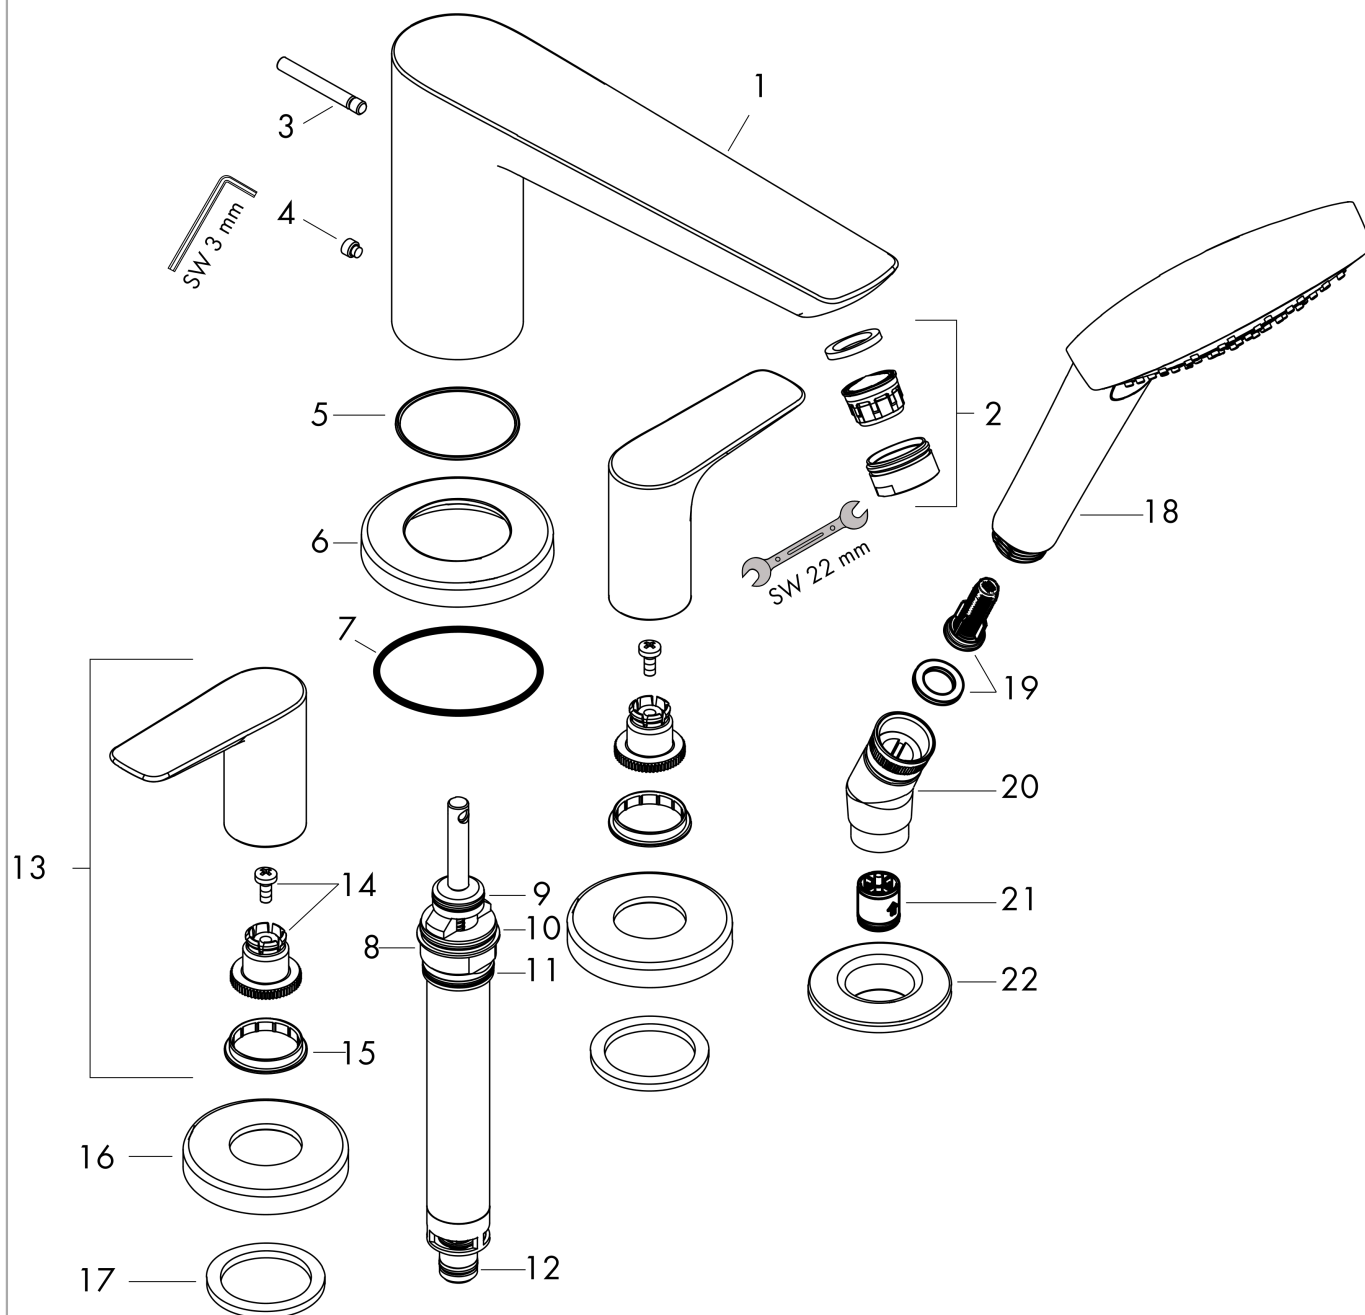

Talis E

Смеситель на край ванны, на 4 отверстия

Поверхности : полир. золото Артикульный номер: 71748990

Описание

Характеристики

- состоит из: смеситель на край ванны, на 4 отверстия, ручной душ
- выступ 196 мм
- максимальное расстояние, на которое вытягивается ручной душ: 1,60 м
- расход воды изливом на ванны при 3 барах: 20 л/мин
- расход воды ручным душем при 3 барах: 17 л/мин
- клапан обратного тока воды

Технология

Награды за дизайн

Продукт

Чертеж

График расхода воды

Talis E

Смеситель на край ванны, на 4 отверстия

Поверхности : полир. золото Артикульный номер: 71748990

Покомпонентное изображение

Год выпуска: >11/19

Talis E

Смеситель на край ванны, на 4 отверстия

Поверхности : полир. золото Артикульный номер: 71748990

Перечень запасных частей

Год выпуска: >11/19

Позиция	Описание	Артикульный номер	PC	PU
1	spout cpl.	92780990	-	1
2	aerator M24x1 (30 l/min)	96512990	-	1
3	diverter knob	98707990	-	1
4	hollow set screw M6x6	97660000	-	1
5	O-ring 41x1,5	98168000	-	1
6	escutcheon Ø 70 mm	97779990	-	1
7	O-ring 58x3	98202000	-	1
8	selector assy	96775000	-	1
9	O-Ring 23x2,5	98183000	-	1
10	O-Ring 22x2	98185000	-	1
11	O-Ring 14x2,5	98189000	-	1
12	O-ring 9x2,5	98217000	-	1
13	handle	92779990	-	1
14	handle fixing set	94184000	-	1
15	set of color-rings cold / hot water	95819000	-	1
16	escutcheon	31098990	-	1
17	flat seal	98749000	-	1
18	handshower	26814XXX	> 46,56 €	-
19	filter insert	97708000	-	1
20	guide tube	92214000	-	1
21	shower holder	28071990	-	1
22	set of non return valves DW 15	94074000	-	1
a	concealed item	13244180	-	1
b	Grease	90920000	-	1