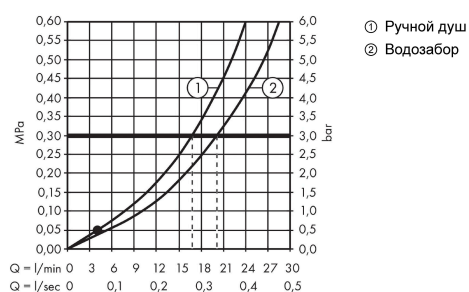

Talis E

Смеситель на край ванны, на 4 отверстия

Поверхности : полир. золото Артикульный номер: 71748990

Описание

Характеристики

- состоит из: смеситель на край ванны, на 4 отверстия, ручной душ
- выступ 196 мм
- максимальное расстояние, на которое вытягивается ручной душ: 1,60 м
- расход воды изливом на ванны при 3 барах: 20 л/мин
- расход воды ручным душем при 3 барах: 17 л/мин
- клапан обратного тока воды

Технология

Награды за дизайн

Продукт

Чертеж

График расхода воды

Talis E

Смеситель на край ванны, на 4 отверстия

Поверхности : полир. золото Артикульный номер: 71748990

Покомпонентное изображение

Год выпуска: >11/19

Talis E

Смеситель на край ванны, на 4 отверстия

Поверхности : полир. золото Артикульный номер: 71748990

Перечень запасных частей

Год выпуска: >11/19

Позиция	Описание	Артикульный номер	PC	PU
1	spout cpl.	92780990	-	1
2	aerator M24x1 (30 l/min)	96512990	-	1
3	diverter knob	98707990	-	1
4	hollow set screw M6x6	97660000	-	1
5	O-ring 41x1,5	98168000	-	1
6	escutcheon Ø 70 mm	97779990	-	1
7	O-ring 58x3	98202000	-	1
8	selector assy	96775000	-	1
9	O-Ring 23x2,5	98183000	-	1
10	O-Ring 22x2	98185000	-	1
11	O-Ring 14x2,5	98189000	-	1
12	O-ring 9x2,5	98217000	-	1
13	handle	92779990	-	1
14	handle fixing set	94184000	-	1
15	set of color-rings cold / hot water	95819000	-	1
16	escutcheon	31098990	-	1
17	flat seal	98749000	-	1
18	handshower	26814XXX	> 46,56 €	-
19	filter insert	97708000	-	1
20	guide tube	92214000	-	1
21	shower holder	28071990	-	1
22	set of non return valves DW 15	94074000	-	1
a	concealed item	13244180	-	1
b	Grease	90920000	-	1