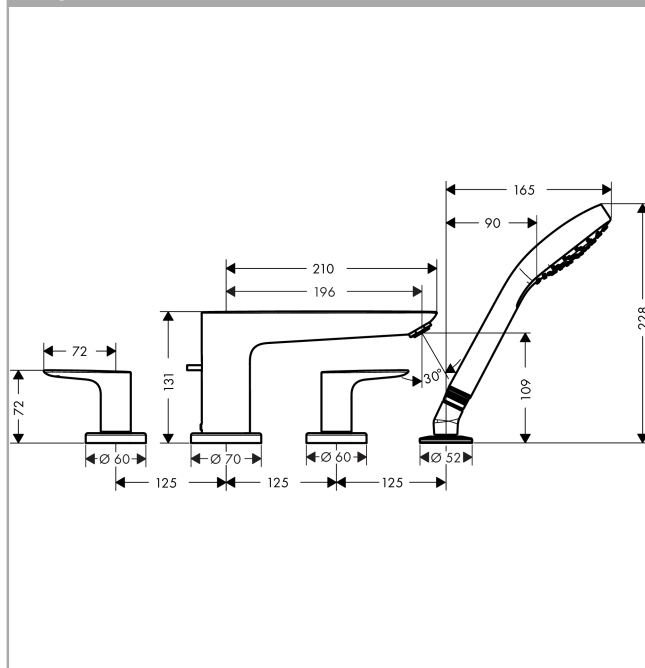

Talis E

Смеситель на край ванны, на 4 отверстия

Поверхности : полир. золото Артикульный номер: 71748990

Описание

Характеристики

- состоит из: смеситель на край ванны, на 4 отверстия, ручной душ
- выступ 196 мм
- максимальное расстояние, на которое вытягивается ручной душ: 1,60 м
- расход воды изливом на ванны при 3 барах: 20 л/мин
- расход воды ручным душем при 3 барах: 17 л/мин
- клапан обратного тока воды

Технология

Награды за дизайн

Продукт

Чертеж

График расхода воды

Talis E

Смеситель на край ванны, на 4 отверстия

Поверхности : полир. золото Артикульный номер: 71748990

Покомпонентное изображение

Год выпуска: >11/19

Talis E

Смеситель на край ванны, на 4 отверстия

Поверхности : полир. золото Артикульный номер: 71748990

Перечень запасных частей

Год выпуска: >11/19

Позиция	Описание	Артикульный номер	PC	PU
1	spout cpl.	92780990	-	1
2	aerator M24x1 (30 l/min)	96512990	-	1
3	diverter knob	98707990	-	1
4	hollow set screw M6x6	97660000	-	1
5	O-ring 41x1,5	98168000	-	1
6	escutcheon Ø 70 mm	97779990	-	1
7	O-ring 58x3	98202000	-	1
8	selector assy	96775000	-	1
9	O-Ring 23x2,5	98183000	-	1
10	O-Ring 22x2	98185000	-	1
11	O-Ring 14x2,5	98189000	-	1
12	O-ring 9x2,5	98217000	-	1
13	handle	92779990	-	1
14	handle fixing set	94184000	-	1
15	set of color-rings cold / hot water	95819000	-	1
16	escutcheon	31098990	-	1
17	flat seal	98749000	-	1
18	handshower	26814XXX	> 46,56 €	-
19	filter insert	97708000	-	1
20	guide tube	92214000	-	1
21	shower holder	28071990	-	1
22	set of non return valves DW 15	94074000	-	1
a	concealed item	13244180	-	1
b	Grease	90920000	-	1