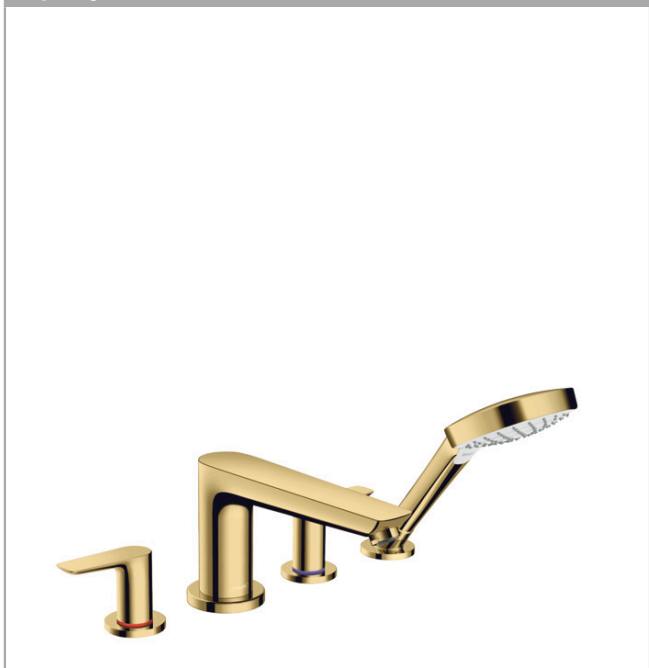

Talis E

Смеситель на край ванны, на 4 отверстия

Поверхности : полир. золото Артикульный номер: 71748990

Описание

Характеристики

- состоит из: смеситель на край ванны, на 4 отверстия, ручной душ
- выступ 196 мм
- максимальное расстояние, на которое вытягивается ручной душ: 1,60 м
- расход воды изливом на ванны при 3 барах: 20 л/мин
- расход воды ручным душем при 3 барах: 17 л/мин
- клапан обратного тока воды

Технология

Награды за дизайн

Продукт

Чертеж

График расхода воды

Talis E

Смеситель на край ванны, на 4 отверстия

Поверхности : полир. золото Артикульный номер: 71748990

Покомпонентное изображение

Год выпуска: >11/19

Talis E

Смеситель на край ванны, на 4 отверстия

Поверхности : полир. золото Артикульный номер: 71748990

Перечень запасных частей

Год выпуска: >11/19

Позиция	Описание	Артикульный номер	PC	PU
1	spout cpl.	92780990	-	1
2	aerator M24x1 (30 l/min)	96512990	-	1
3	diverter knob	98707990	-	1
4	hollow set screw M6x6	97660000	-	1
5	O-ring 41x1,5	98168000	-	1
6	escutcheon Ø 70 mm	97779990	-	1
7	O-ring 58x3	98202000	-	1
8	selector assy	96775000	-	1
9	O-Ring 23x2,5	98183000	-	1
10	O-Ring 22x2	98185000	-	1
11	O-Ring 14x2,5	98189000	-	1
12	O-ring 9x2,5	98217000	-	1
13	handle	92779990	-	1
14	handle fixing set	94184000	-	1
15	set of color-rings cold / hot water	95819000	-	1
16	escutcheon	31098990	-	1
17	flat seal	98749000	-	1
18	handshower	26814XXX	> 46,56 €	-
19	filter insert	97708000	-	1
20	guide tube	92214000	-	1
21	shower holder	28071990	-	1
22	set of non return valves DW 15	94074000	-	1
a	concealed item	13244180	-	1
b	Grease	90920000	-	1