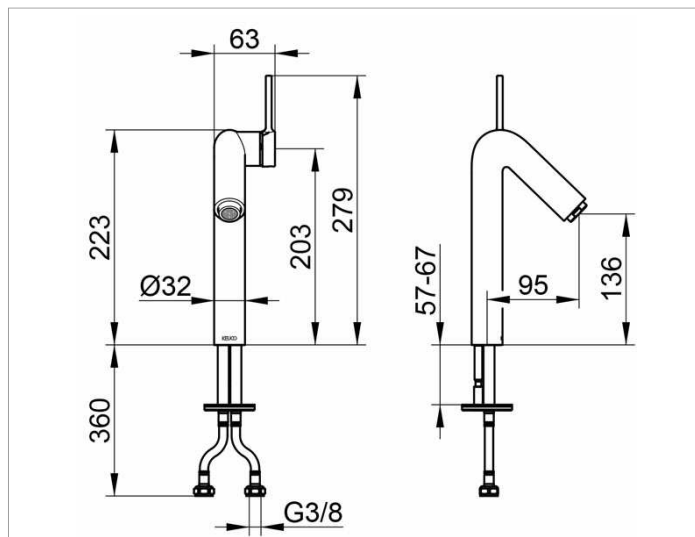

**Plan S****52902012102 Однорычажный смеситель для умывальника Plan S 150****ИЗДЕЛИЕ****ЧЕРТЕЖ****ОПИСАНИЕ ИЗДЕЛИЯ**

без декоративной розетки,  
подходит к умывальнику из варикора арт. 32960,  
без гарнитуры для слива и донного клапана,  
монтаж на одно отверстие с системой быстрого монтажа,  
керамический картридж, аэратор M 24x1,  
гибкая подводка 435 мм, G 3/8 дюйма,  
поток воды ограничен 7,6 л/мин.

**поверхность**

хром

**Габариты**

ohne Rosette