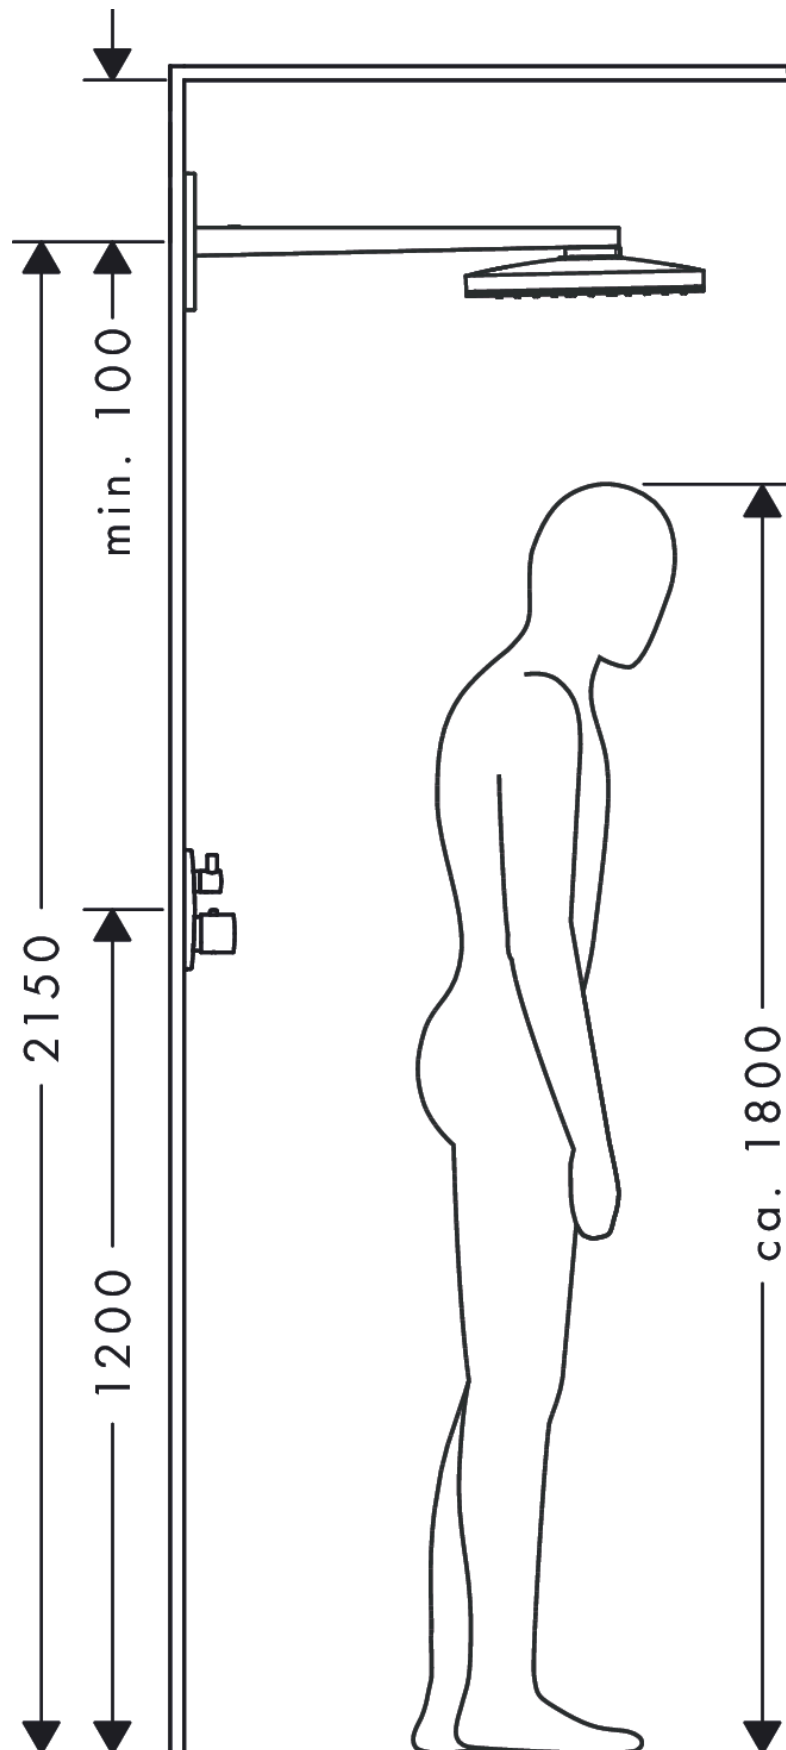

Rainmaker Select

Верхний душ 460 1jet с держателем

№041F№043E№0432№0435№0440№0445№0443D№043E№0441№0442№044C: Черный/хром Артикульный номер: 24003600

Описание

Характеристики

- состоит из: верхний душ, держатель для душа, накладка
- размер головки душа: 466x270 мм
- тип струи: Rain
- расход воды для струи Rain (при 3 бар): 19 л/мин
- функционирование от: 12 л/мин
- максимальный объем расхода воды при 3 барах: 19 л/мин
- минимальное гидравлическое давление: 1,5 бара
- материал душевого диска: оргстекло
- поверхность душевого диска: легкий уход за душевой диском со стеклянным покрытием
- съемный душевой диск для очистки
- верхний душ снимается для чистки
- длина держателя для душа: 462 мм
- монтаж: стена
- соединительная резьба: G½
- не подходит для проточных водонагревателей

Технология

Награды за дизайн

reddot award 2017
winner

DESIGN
AWARD
2017

Продукт

Чертеж

Rainmaker Select

Верхний душ 460 1jet с держателем

№ артикула: 24003600. Цвет: Черный/хром. Артикулный номер: 24003600

График расхода воды

Расход измерен практически с помощью соответствующей арматуры (термостат/смеситель/скрытый клапан).

Rainmaker Select**Верхний душ 460 1jet с держателем**\u041F\u043E\u0432\u0435\u0440\u0445\u043D\u0438\u0439 \u0434\u0443\u0448 \u0441 \u0434\u0435\u0440\u0436\u0430\u0442\u0435\u043B\u0435\u043C: **Черный/хром** Артикульный номер: **24003600****Пример монтажа**