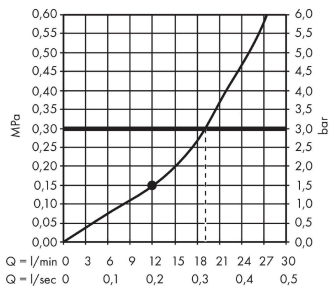

Rainmaker Select

Верхний душ 460 1jet с держателем

№ артикула: 24003600. Цвет: Черный/хром. Артикулный номер: 24003600

График расхода воды

Расход измерен практически с помощью соответствующей арматуры (термостат/смеситель/скрытый клапан).