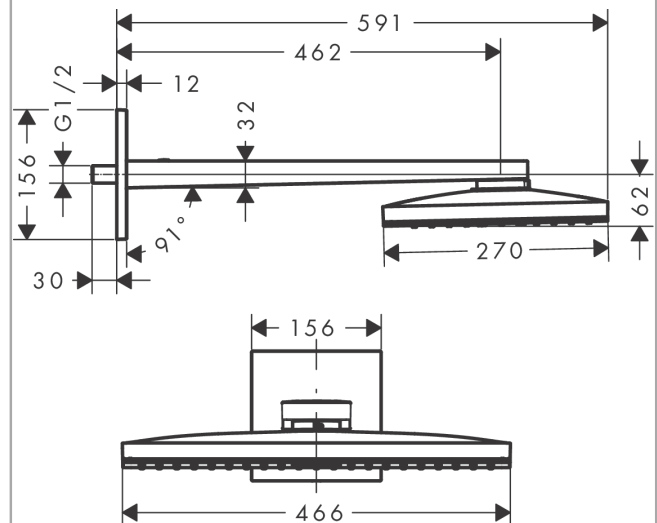

Rainmaker Select

Верхний душ 460 1jet с держателем

№041F№043E№0432№0435№0440№0445№0443D№043E№0441№0442№044C: Черный/хром Артикульный номер: 24003600

Описание

Характеристики

- состоит из: верхний душ, держатель для душа, накладка
- размер головки душа: 466x270 мм
- тип струи: Rain
- расход воды для струи Rain (при 3 бар): 19 л/мин
- функционирование от: 12 л/мин
- максимальный объем расхода воды при 3 барах: 19 л/мин
- минимальное гидравлическое давление: 1,5 бара
- материал душевого диска: оргстекло
- поверхность душевого диска: легкий уход за душевой диском со стеклянным покрытием
- съемный душевой диск для очистки
- верхний душ снимается для чистки
- длина держателя для душа: 462 мм
- монтаж: стена
- соединительная резьба: G½
- не подходит для проточных водонагревателей

Технология

Награды за дизайн

reddot award 2017
winner

DESIGN
AWARD
2017

Продукт

Чертеж