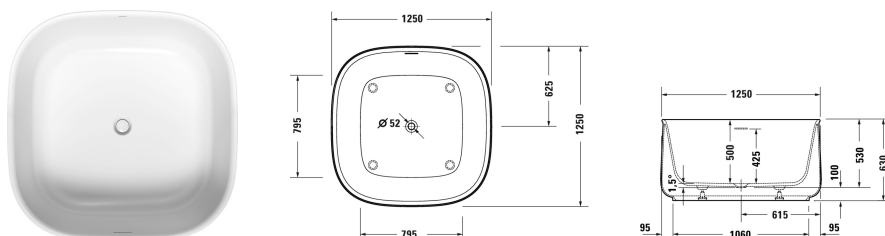

Zencha Badewanne # 70046400000000

| < 1250 mm > |

Badewanne	Größe	Gewicht	Bestellnummer
Freistehend, mit nahtloser Verkleidung und Gestell, mit zwei Rückenschrägen, mit Push-Open-Ventil, DuraSolid® A, 630 mm, Füllmenge 401 Liter, Höhe Wasserstand 372 mm			
Farben			
00 Weiß			
Variante			
Basiswanne	1250 x 1250 mm	132,500 Kilogramm	70046400000000
Notwenige Ausstattung			
Wannengriff chrom			792804
Ausschreibungstext			
Duravit Zencha Badewanne, Design by Sebastian Herkner, freistehend, DuraSolid, weiß matt, Abmessung 1250x1250mm, Bestell-Nr. 70046400000000			

Alle Zeichnungen enthalten alle notwendigen Maße (mm), die den üblichen Toleranzen unterliegen. Exakte Maße können nur am Produkt abgenommen werden.