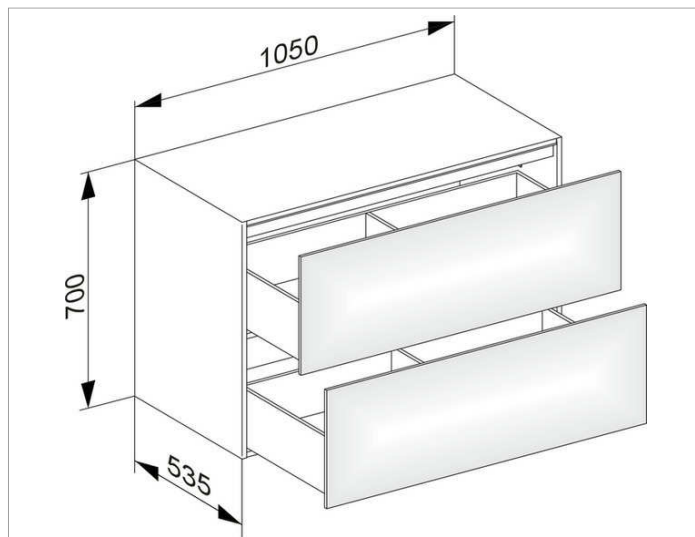

Edition 11

31325WW0100 Боковая тумба

**ИЗДЕЛИЕ**

**ЧЕРТЕЖ**

**ОПИСАНИЕ ИЗДЕЛИЯ**

2 выдвижных фронта с нажимным открыванием Push-to-Open дополнительно с внутренней светодиодной подсветкой автоматическое вкл./выкл., теплый белый свет

**оборудование**

- 2 передвижных ящика для хранения (190 x 70 x 413 мм)

**поверхность**

33

**Габариты**

1050 x 700 x 535 мм