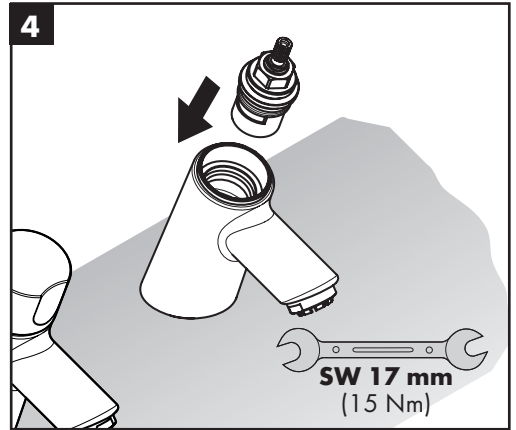

Service

94009000
96350000
96766000

94008000
96351000
96765000

98536000

hansgrohe

94008000 / 94009000 / 96765000 / 96766000	3
96350000 / 96351000	4
98536000	5
98536000 (AXOR ONE)	8
Citterio < 12/2009	11
Citterio > 01/2010	15
Citterio M / Urquiola	19