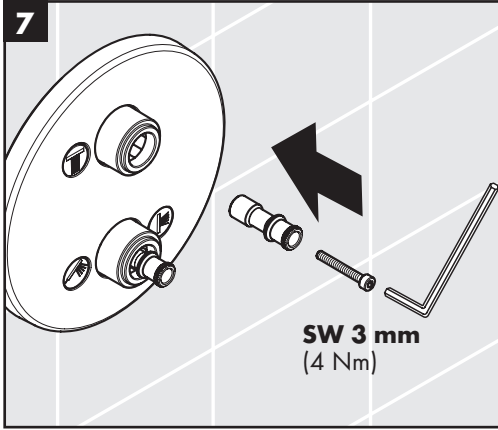

Service

94009000
96350000
96766000

94008000
96351000
96765000

98536000

hansgrohe

94008000 / 94009000 / 96765000 / 96766000	3
96350000 / 96351000	4
98536000	5
98536000 (AXOR ONE)	8
Citterio < 12/2009	11
Citterio > 01/2010	15
Citterio M / Urquiola	19