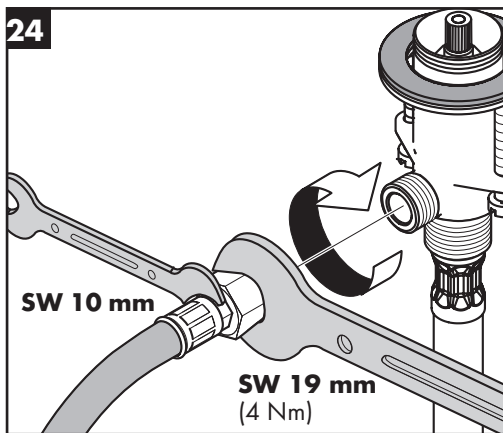

Service

94009000
96350000
96766000

94008000
96351000
96765000

98536000

hansgrohe

94008000 / 94009000 / 96765000 / 96766000	3
96350000 / 96351000	4
98536000	5
98536000 (AXOR ONE)	8
Citterio < 12/2009	11
Citterio > 01/2010	15
Citterio M / Urquiola	19