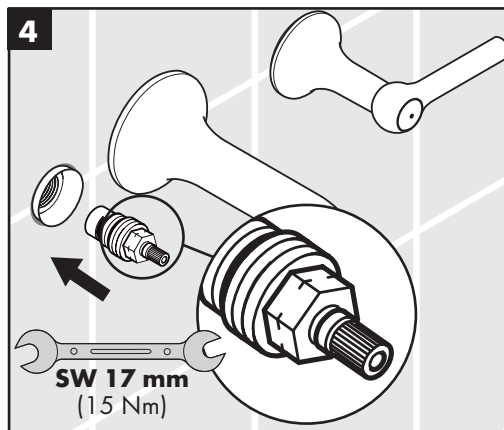

Service

94009000
96350000
96766000

94008000
96351000
96765000

98536000

hansgrohe

94008000 / 94009000 / 96765000 / 96766000	3
96350000 / 96351000	4
98536000	5
98536000 (AXOR ONE)	8
Citterio < 12/2009	11
Citterio > 01/2010	15
Citterio M / Urquiola	19