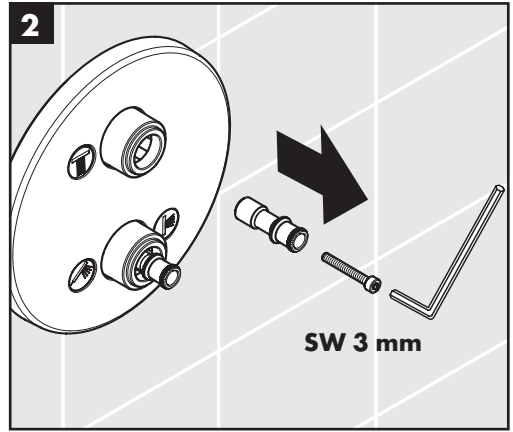

Service

94009000
96350000
96766000

94008000
96351000
96765000

98536000

hansgrohe

94008000 / 94009000 / 96765000 / 96766000	3
96350000 / 96351000	4
98536000	5
98536000 (AXOR ONE)	8
Citterio < 12/2009	11
Citterio > 01/2010	15
Citterio M / Urquiola	19