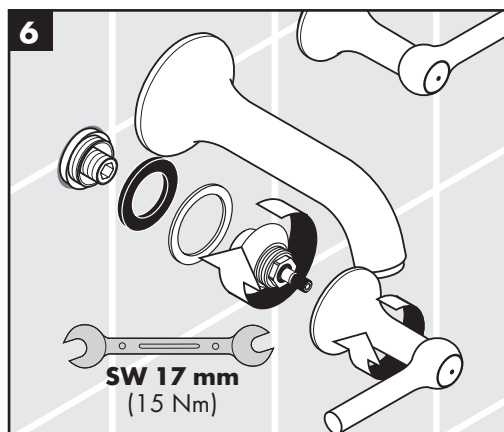

Service

94009000
96350000
96766000

94008000
96351000
96765000

98536000

hansgrohe

94008000 / 94009000 / 96765000 / 96766000	3
96350000 / 96351000	4
98536000	5
98536000 (AXOR ONE)	8
Citterio < 12/2009	11
Citterio > 01/2010	15
Citterio M / Urquiola	19