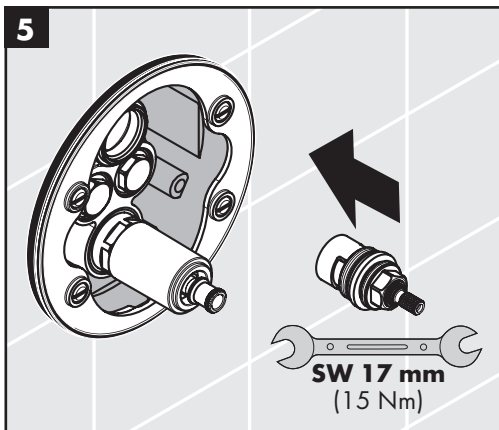

Service

94009000
96350000
96766000

94008000
96351000
96765000

98536000

hansgrohe

94008000 / 94009000 / 96765000 / 96766000	3
96350000 / 96351000	4
98536000	5
98536000 (AXOR ONE)	8
Citterio < 12/2009	11
Citterio > 01/2010	15
Citterio M / Urquiola	19