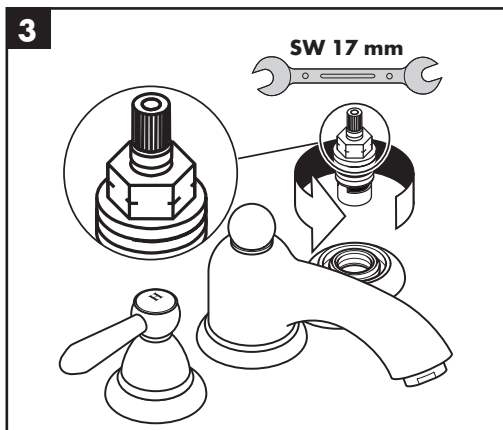

Service

94009000
96350000
96766000

94008000
96351000
96765000

98536000

hansgrohe

94008000 / 94009000 / 96765000 / 96766000	3
96350000 / 96351000	4
98536000	5
98536000 (AXOR ONE)	8
Citterio < 12/2009	11
Citterio > 01/2010	15
Citterio M / Urquiola	19