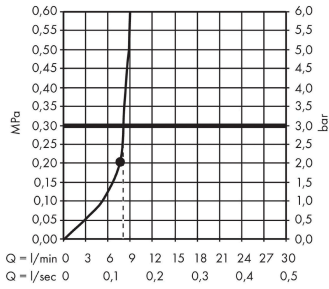

Срома**Верхний душ 280 1jet EcoSmart 9 л/мин**Поверхность: **Матовый белый** Артикульный номер: **26221700****Описание****Характеристики**

- размер головки душа: 280 мм
- тип струи: RainAir
- шарнирное соединение: регулируемый угол наклона верхнего душа
- материал душевого диска: металл
- максимальный объем расхода воды при 3 барах: 8,5 л/мин
- расход воды для струи RainAir (при 3 бар): 8,5 л/мин
- минимальное гидравлическое давление: 2 бара
- съемный душевой диск для очистки
- монтаж: потолок или стена
- соединительная резьба G $\frac{1}{2}$
- подходит для проточных водонагревателей

Технология**Награды за дизайн****Продукт****Чертеж**

Сroma

Верхний душ 280 1jet EcoSmart 9 л/мин

Поверхность: **Матовый белый** Артикульный номер: **26221700**

График расхода воды

Q = l/min 0 3 6 9 12 15 18 21 24 27 30
 Q = l/sec 0 0,1 0,2 0,3 0,4 0,5

Расход измерен практически с помощью соответствующей арматуры (термостат/смеситель/скрытый клапан).

Срома

Верхний душ 280 1jet EcoSmart 9 л/мин

Поверхность: Матовый белый Артикульный номер: 26221700

Покомпонентное изображение