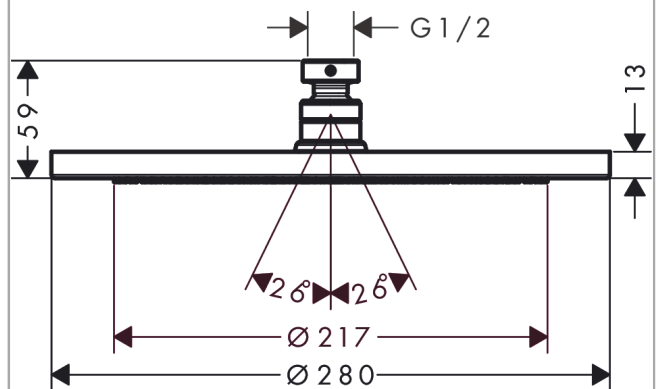

Срома**Верхний душ 280 1jet EcoSmart 9 л/мин**Поверхность: **Матовый белый** Артикульный номер: **26221700****Описание****Характеристики**

- размер головки душа: 280 мм
- тип струи: RainAir
- шарнирное соединение: регулируемый угол наклона верхнего душа
- материал душевого диска: металл
- максимальный объем расхода воды при 3 барах: 8,5 л/мин
- расход воды для струи RainAir (при 3 бар): 8,5 л/мин
- минимальное гидравлическое давление: 2 бара
- съемный душевой диск для очистки
- монтаж: потолок или стена
- соединительная резьба G $\frac{1}{2}$
- подходит для проточных водонагревателей

Технология**Награды за дизайн****Продукт****Чертеж**

Сroma

Верхний душ 280 1jet EcoSmart 9 л/мин

Поверхность: **Матовый белый** Артикульный номер: **26221700**

График расхода воды

Q = l/min 0 3 6 9 12 15 18 21 24 27 30
 Q = l/sec 0 0,1 0,2 0,3 0,4 0,5

Расход измерен практически с помощью соответствующей арматуры (термостат/смеситель/скрытый клапан).

Срома

Верхний душ 280 1jet EcoSmart 9 л/мин

Поверхность: Матовый белый Артикульный номер: 26221700

Покомпонентное изображение

Год выпуска: >06/20

Срома

Верхний душ 280 1jet EcoSmart 9 л/мин

Поверхность: **Матовый белый** Артикульный номер: **26221700**

Перечень запасных частей

Год выпуска: >06/20

Позиция	Описание	Артикульный номер	PC	PU
1	filter packing	94246000	-	1
2	flow limiter (9 l/min)	95659000	-	1
3	ball joint	98941700	-	1
4	lock washer	98942000	-	1
5	nut	97958700	-	1
6	lever collar	97536000	-	1
7	seal	97606000	-	1
8	air jet (Eco)	95795700	-	1
9	O-ring 7x2	98419000	-	1