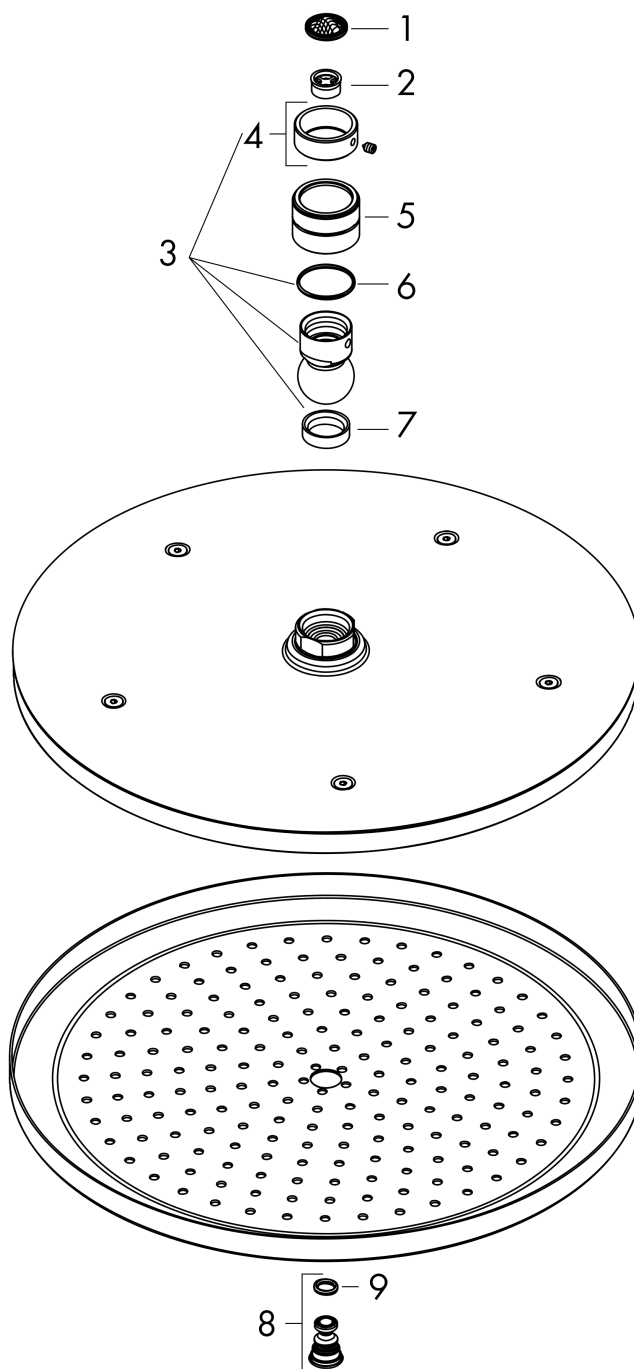

Срома**Верхний душ 280 1jet EcoSmart 9 л/мин**Поверхность: **Матовый белый** Артикульный номер: **26221700****Описание****Характеристики**

- размер головки душа: 280 мм
- тип струи: RainAir
- шарнирное соединение: регулируемый угол наклона верхнего душа
- материал душевого диска: металл
- максимальный объем расхода воды при 3 барах: 8,5 л/мин
- расход воды для струи RainAir (при 3 бар): 8,5 л/мин
- минимальное гидравлическое давление: 2 бара
- съемный душевой диск для очистки
- монтаж: потолок или стена
- соединительная резьба G $\frac{1}{2}$
- подходит для проточных водонагревателей

Технология**Награды за дизайн****Продукт****Чертеж**

Сroma

Верхний душ 280 1jet EcoSmart 9 л/мин

Поверхность: **Матовый белый** Артикульный номер: **26221700**

График расхода воды

Q = l/min 0 3 6 9 12 15 18 21 24 27 30
 Q = l/sec 0 0,1 0,2 0,3 0,4 0,5

Расход измерен практически с помощью соответствующей арматуры (термостат/смеситель/скрытый клапан).

Срома

Верхний душ 280 1jet EcoSmart 9 л/мин

Поверхность: Матовый белый Артикульный номер: 26221700

Покомпонентное изображение

Год выпуска: >06/20

Срома

Верхний душ 280 1jet EcoSmart 9 л/мин

Поверхность: **Матовый белый** Артикульный номер: **26221700**

Перечень запасных частей

Год выпуска: >06/20

Позиция	Описание	Артикульный номер	PC	PU
1	filter packing	94246000	-	1
2	flow limiter (9 l/min)	95659000	-	1
3	ball joint	98941700	-	1
4	lock washer	98942000	-	1
5	nut	97958700	-	1
6	lever collar	97536000	-	1
7	seal	97606000	-	1
8	air jet (Eco)	95795700	-	1
9	O-ring 7x2	98419000	-	1