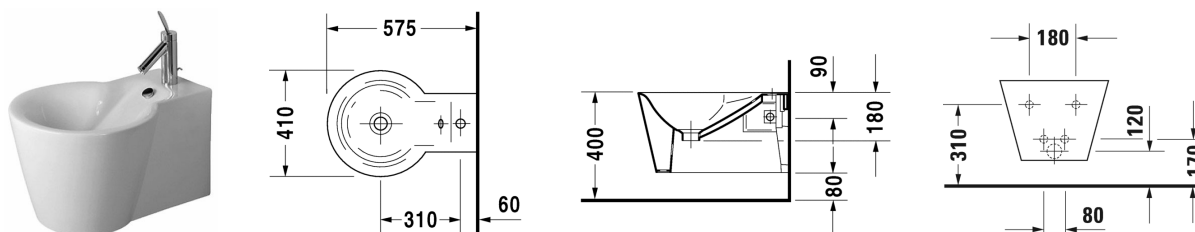

Starck 1 Биде подвесное # 0274150000

|< 410 мм >|

Биде подвесное	Размеры	Вес	Номер заказа
с переливом, с плоскостью под смеситель, вкл. заглушку для перелива, хром, вкл. крепление Durafix			
Цвета			
00 Белый Alpin			
Вариант			
	410 x 575 мм	21,000 кг	0274150000
Справка			
Крепление Durafix для скрытого монтажа включено в поставку, Для настенного и напольного биде требуются смесители Philippe Starck.			
Сантехническая керамика со специальным покрытием WonderGliss остается чистой и красивой в течение долгого времени. При заказе WonderGliss добавьте "1" на 11-м месте в артикуле модели.			
Принадлежности			
Трубчатый сифон для биде с удлиненной спускной трубой	1 1/4" мм	0,600 кг	005027
Крепление для подвесного биде и подвесного унитаза	Ø 12 x 180 мм	0,200 кг	006500