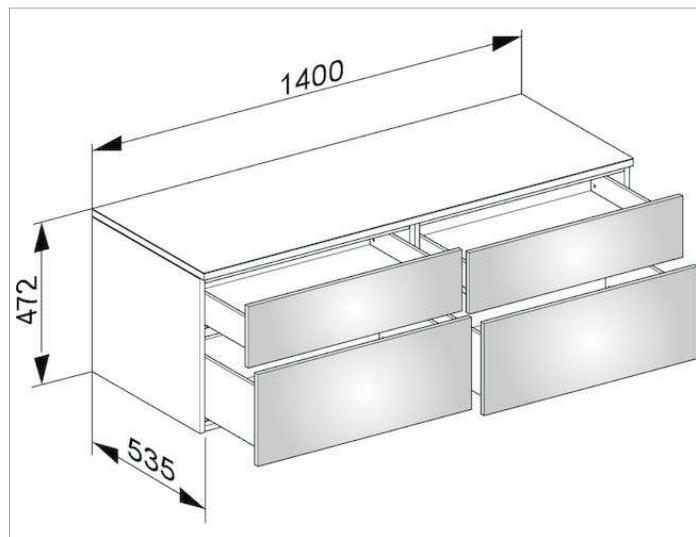

Edition 400

31767XX0000 Боковая тумба

ИЗДЕЛИЕ

ЧЕРТЕЖ

ОПИСАНИЕ ИЗДЕЛИЯ

подвесная
4 выдвижных фронтальных ящика с нажимным открыванием Push-to-Open и доводчиком, высота верхних выдвижных ящиков - 180 мм, нижних – 270 мм

поверхность

37, 38, 39, 45

Габариты

1400 x 472 x 535 mm

ВНИМАНИЕ!

Для внутреннего оснащения выдвижных ящиков дополнительно имеются разделители разных размеров под заказ, см. систему оснащения слив арт. 31599.

Для напольного варианта необходимо заказать цокольный пакет арт. 31769 для мебели глубиной 535 мм.

Заказывается отдельно.

При заказе № цвета нужно применять вместо XX, YY или ZZ в соответствующей нумерации артикула.