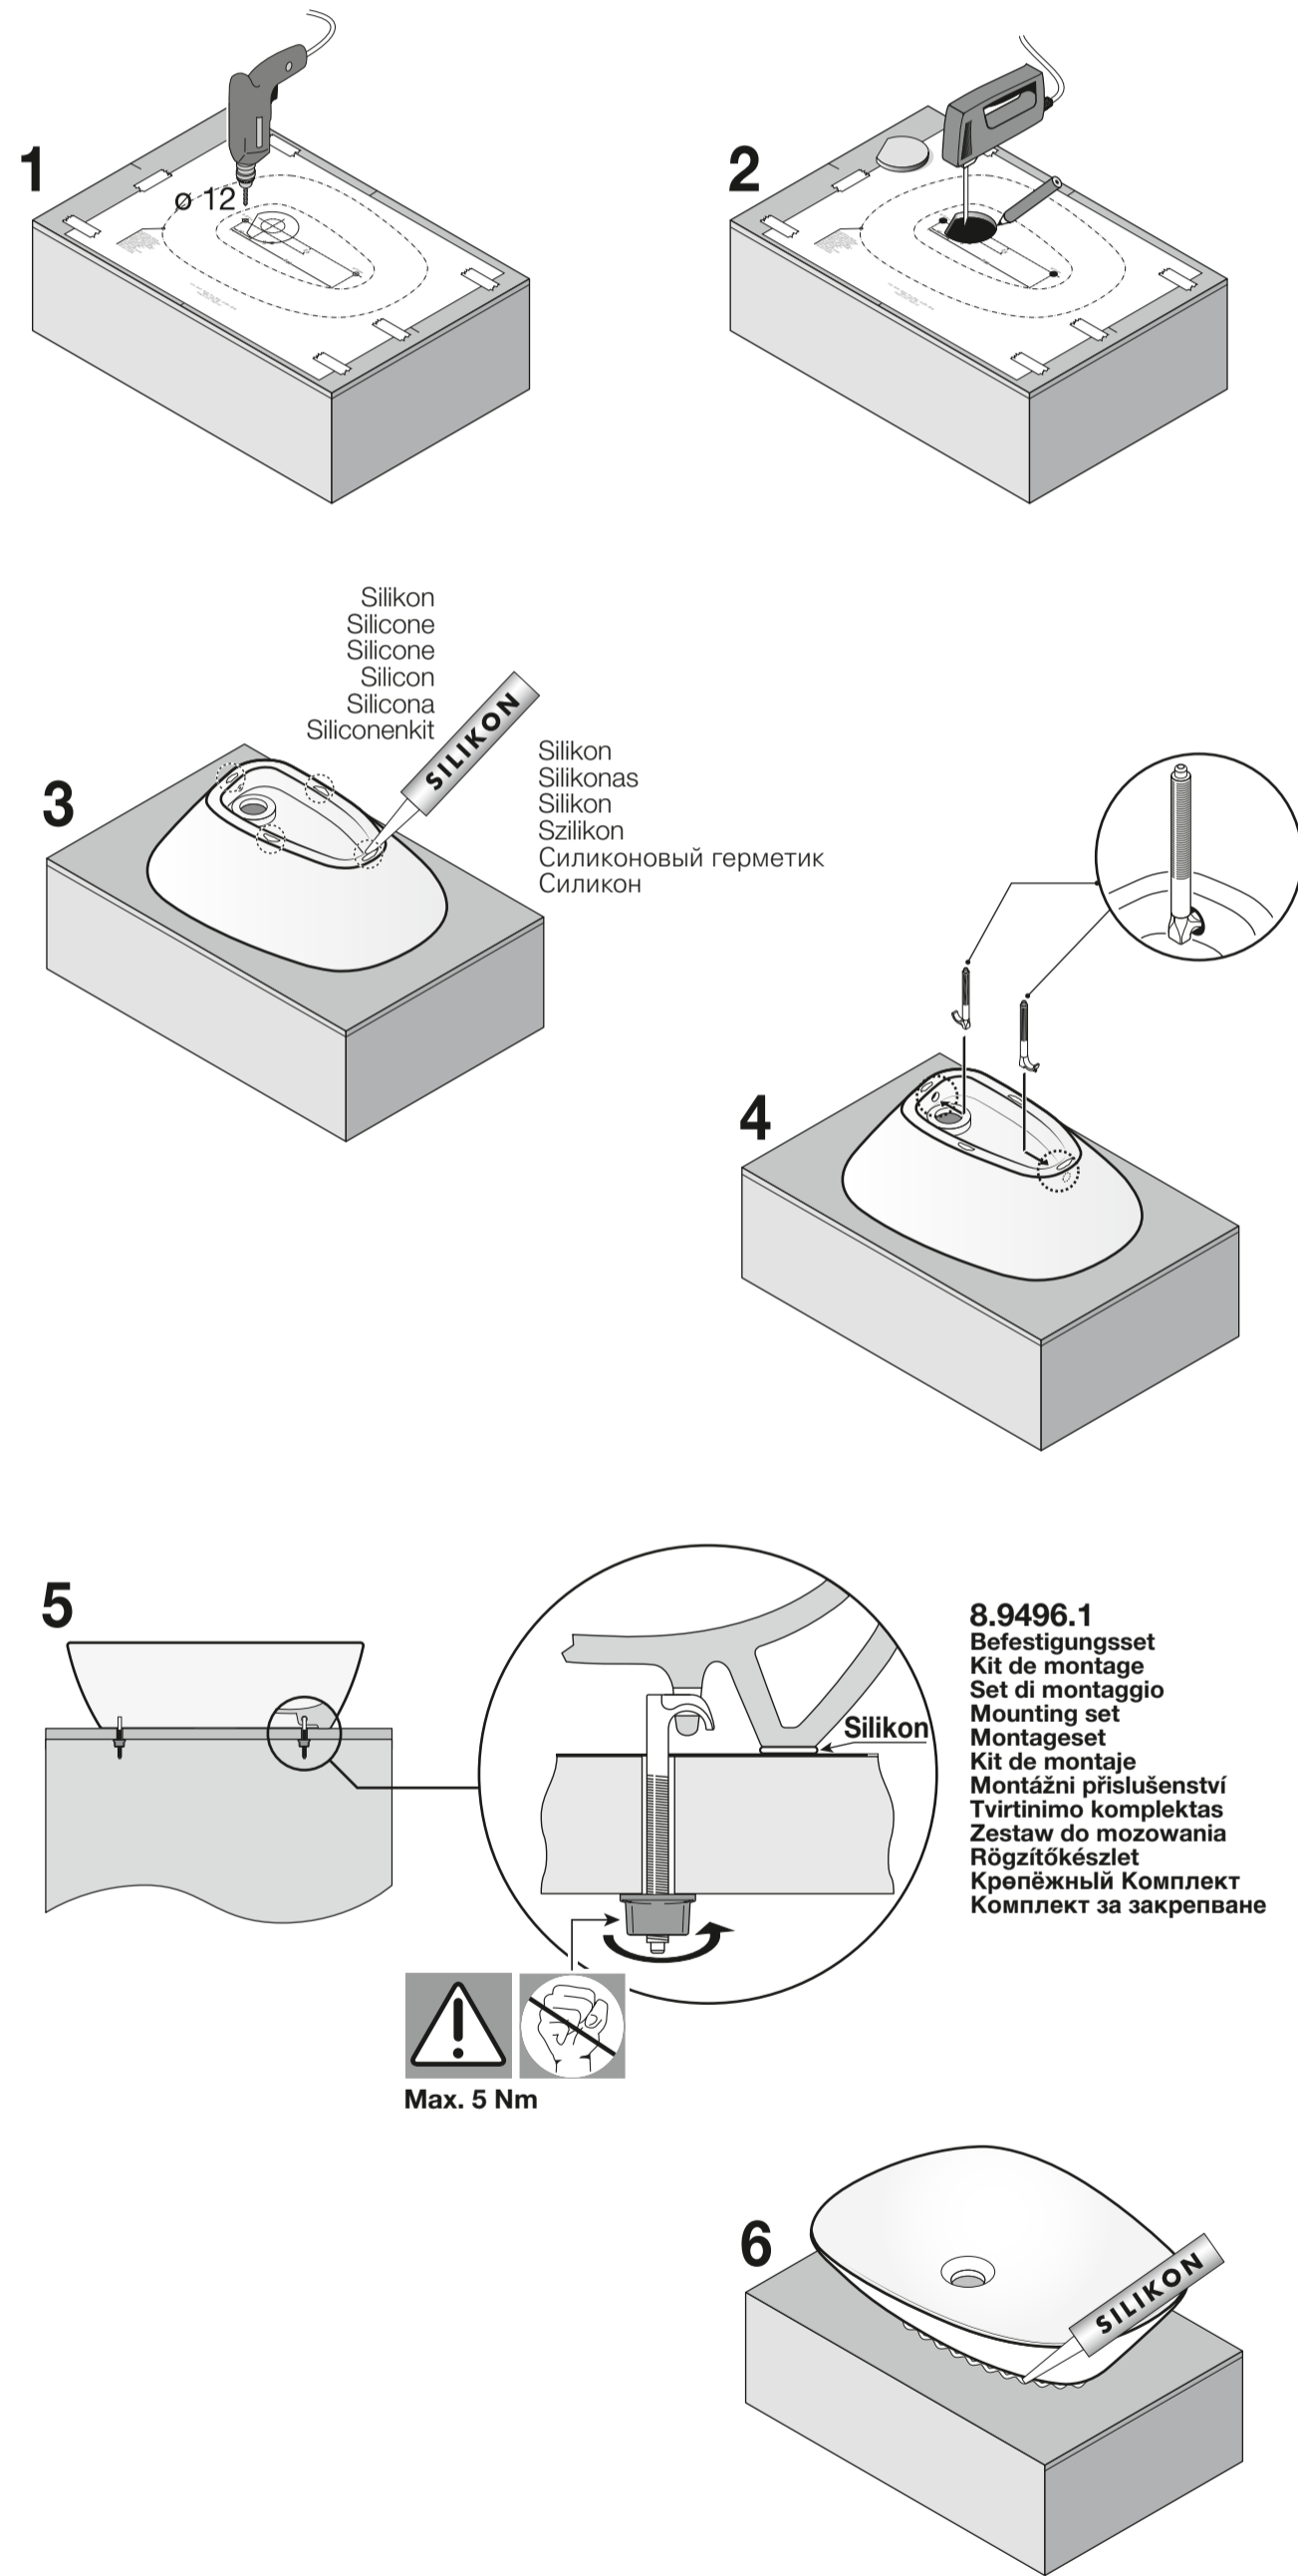

LAUFEN

Palomba Collection

8.1680.2
 Waschtisch-Schale
 Vasque pour table de toilette
 Bacino
 Washbasin in bowl
 Lavabo de sobreencimera
 Waskom
 Umyvadlová misa
 Praustuvas – dubuo
 Umywalka nabladowa
 Mosdótá
 Раковина-чаша
 Стоящ умивалник

8.9581.7
 Schablone
 Gabarit
 Sagoma
 Template
 Plantilla
 Šjabloon
 Šablona
 Šablonas
 Szablon
 Sablon
 Лекало
 Шаблон

Aussenkontur Keramik
 Contour externe ceramique
 Profilo esterno ceramica
 Outer Contour Ceramic
 Contorno exterior cerámica
 Buitenste omtrek keramiek
 Tvarovaná keramika
 Kontūra keramika
 Kształt ceramik
 A kerámia külső kontúrja
 Формы керамики
 Керамична форма