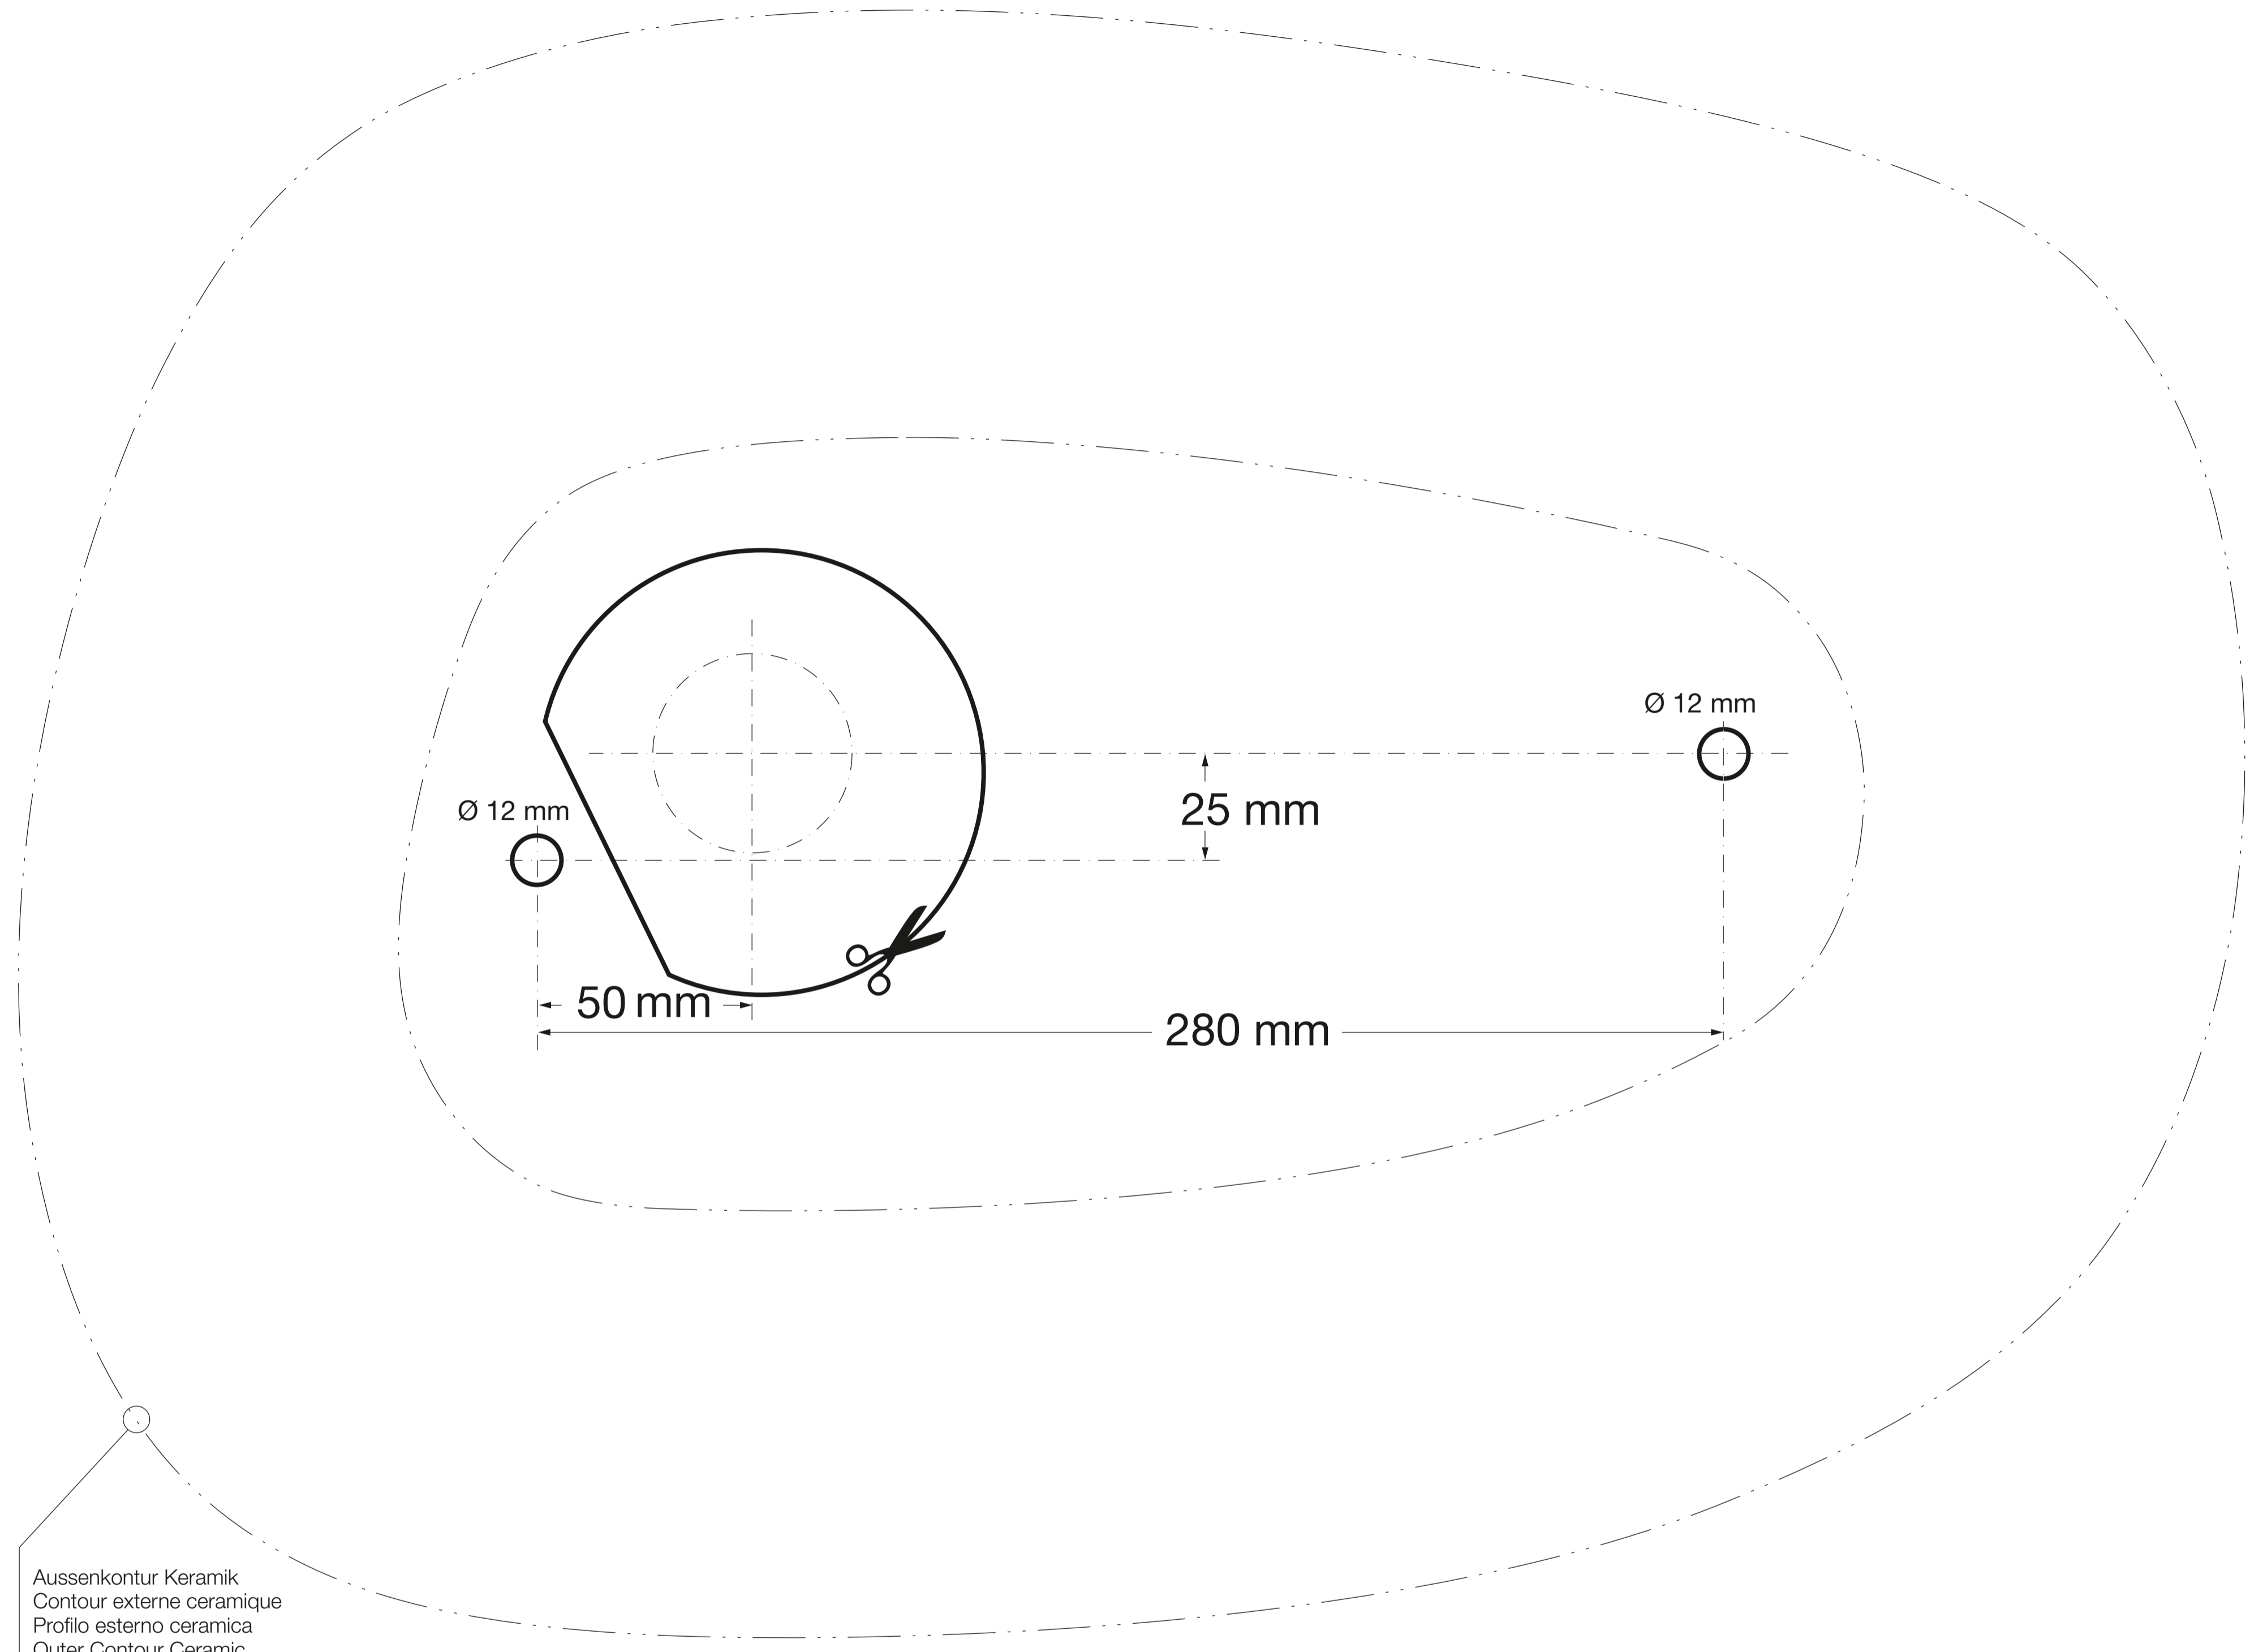

LAUFEN

Palomba Collection

8.1680.2
 Waschtisch-Schale
 Vasque pour table de toilette
 Bacino
 Washbasin in bowl
 Lavabo de sobreencimera
 Waskom
 Umyvadlová misa
 Praustuvas – dubuo
 Umywalka nabladowa
 Mosdótá
 Раковина-чаша
 Стоящ умивалник

8.9581.7
 Schablone
 Gabarit
 Sagoma
 Template
 Plantilla
 Šjabloon
 Šablona
 Šablonas
 Szablon
 Sablon
 Лекало
 Шаблон

Aussenkontur Keramik
 Contour externe ceramique
 Profilo esterno ceramica
 Outer Contour Ceramic
 Contorno exterior cerámica
 Buitenste omtrek keramiek
 Tvarovaná keramika
 Kontūra keramika
 Kształt ceramik
 A kerámia külső kontúrja
 Формы керамики
 Керамична форма