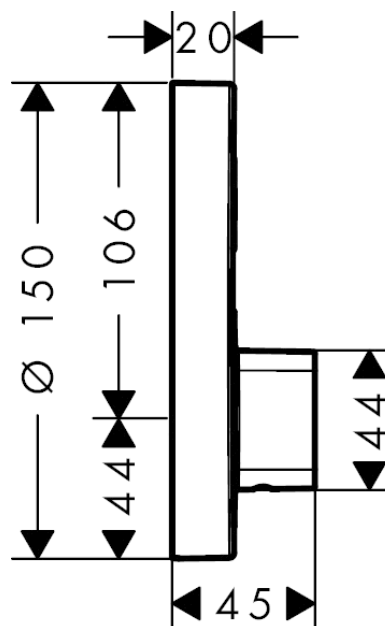

ShowerSelect S

Смеситель ShowerSelect S, для 1 потребителя, СМ

Поверхности : **хром** Артикульный номер: **15747000**

Описание

Характеристики

- 1 потребитель
- вид соединения: скрытая часть
- расход воды ручным душем при 3 барах: 21 л/мин
- керамический картридж для регулировки температуры, клапан Select
- мин. рабочее давление: 1 бар
- макс. рабочее давление: 10 бар
- регулируемое ограничение температуры
- Термостат поставляется с кнопкой вкл/выкл

Технология

Продукт

Чертеж

График расхода воды