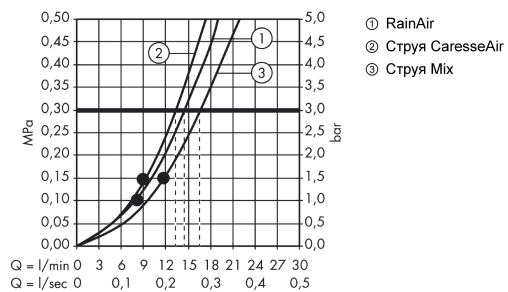

Технология

Продукт

Чертеж

Raindance Select S

Душевой набор Ecostat Select/Raindance Select S 150 3jet/Combi 0,65 м, 1/2'

Поверхности : белый / хром Артикулный номер: 27036400

График расхода воды

Расход измерен практически с помощью соответствующей арматуры (термостат/смеситель/скрытый клапан).