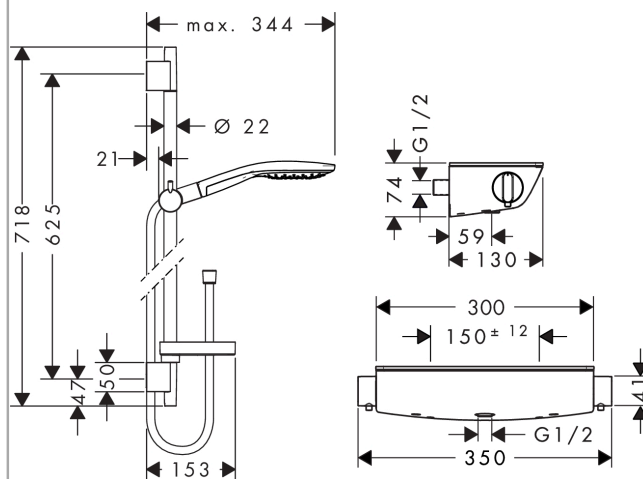

Raindance Select S

Душевой набор Ecostat Select/Raindance Select S 150 3jet/Combi 0,65 м, 1/2'

Поверхности : белый / хром Артикулный номер: 27036400

Описание

Характеристики

- состоит из: ручной душ, термостат для душа, душевая штанга, держатель, мыльница, шланг для душа
- тип струи: RainAir, CaresseAir, Mix
- удобное переключение типов струи с помощью кнопки Select
- со стороны душа упорный подшипник, предотвращающий перекручивание душевого шланга
- держатель ручного душа регулируется в пределах 90°, поворачивается вправо и влево, перемещается вверх и вниз
- максимальный расход воды при 3 бар: 16 л/мин
- для установки на соединительную резьбу G 3/4 необходимо использовать комплект адаптеров 02026000

Технология

Продукт

Чертеж

Raindance Select S

Душевой набор Ecostat Select/Raindance Select S 150 3jet/Combi 0,65 м, 1/2'

Поверхности : белый / хром Артикулный номер: 27036400

График расхода воды

Расход измерен практически с помощью соответствующей арматуры (термостат/смеситель/скрытый клапан).

Raindance Select S

Душевой набор Ecostat Select/Raindance Select S 150 3jet/Combi 0,65 м, 1/2"

Поверхности : белый / хром Артикулный номер: 27036400

Пример монтажа